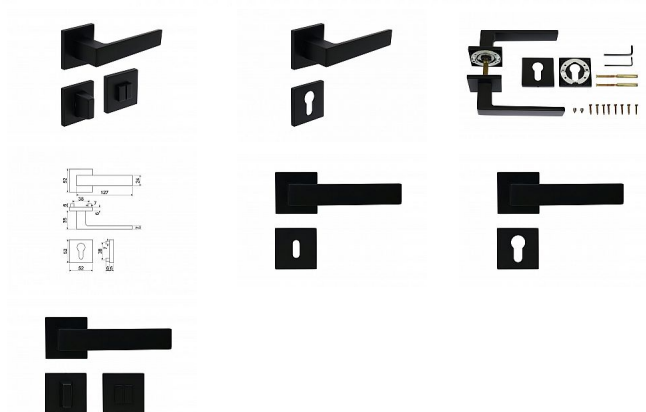

RK.C36.GARDA rozetové kovanie čierne

» DVERNÉ KOVANIA » INTERIÉROVÉ » Rozetové hranaté

Popis

Dodávano pro tloušťku dveří 32 - 58 mm Balení vč. spodních rozet (BB, PZ, WC), spojovacího materiálu, vrtací šablony a návodu na montáž WC balení obsahuje čtyřhran o velikosti 6 x 6 mm a redukci 6/8 mm

Značka

RICHTER

Kód produktu

MP05203-0015

Hliníkové kování na čtvercových rozetách s vratnou pružinou klik

Dostupnosť na hlavnom sklade:

u dodávateľa

Dostupné množstvo u dodávateľa: