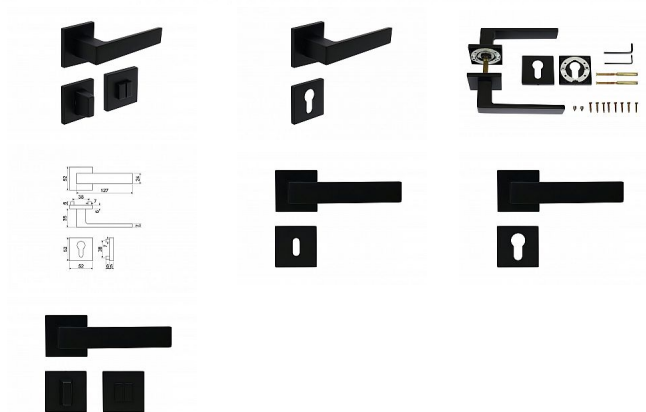

# RK.C36.GARDA rozetové kovanie čierne

» DVERNÉ KOVANIA » INTERIÉROVÉ » Rozetové hranaté

Značka	RICHTER
Kód produktu	MP05203-0015

Hliníkové kovanie na čtvercových rozetách s vratnou pružinou klik

Dostupnosť na hlavnom sklade: u dodávateľa  
Dostupné množstvo u dodávateľa: momentálne nedostupné

## Popis

Dodávano pro tloušťku dveří 32 - 58 mm Balení vč. spodných rozet (BB, PZ, WC), spojovacího materiálu, vrtací šablony a návodu na montáž WC balení obsahuje čtyřhran o velikosti 6 x 6 mm a redukci 6/8 mm