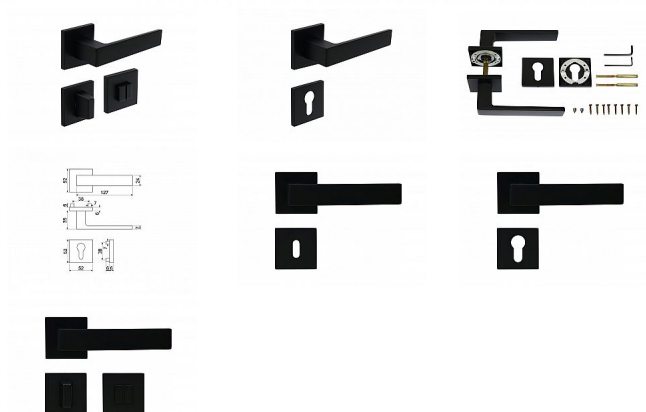

RK.C36.GARDA rozetové kovanie čierne

» DVERNÉ KOVANIA » INTERIÉROVÉ » Rozetové hranaté

Značka	RICHTER
Kód produktu	MP05203-0015

Hliníkové kovanie na čtvercových rozetách s vratnou pružinou klik

Dostupnosť na hlavnom sklade: u dodávateľa
Dostupné množstvo u dodávateľa: momentálne nedostupné

Popis

Dodávano pro tloušťku dveří 32 - 58 mm Balení vč. spodních rozet (BB, PZ, WC), spojovacího materiálu, vrtací šablony a návodu na montáž WC balení obsahuje čtyřhran o velikosti 6 x 6 mm a redukci 6/8 mm