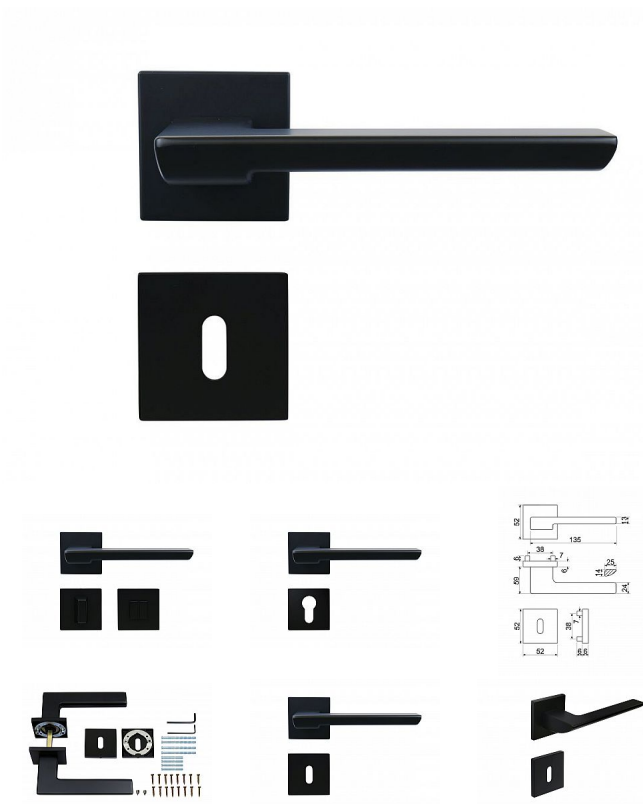

RK.C36.MARANZA rozetové kovanie čierne

» DVERNÉ KOVANIA » INTERIÉROVÉ » Rozetové hranaté

Značka	RICHTER
Kód produktu	MP05203-0124
Balení	1 Ks

Hliníkové kovanie na čtvercových rozetách s vratnou pružinou klik

- Praktické 2 sady šroubů, bez nutnosti jejich zkracování pro dveře tloušťky 40 mm.
- Dodáváno pro tloušťku dveří 32-58 mm.
- Balení vč. spojovacího materiálu, vrtací šablony a návodu na montáž.
- V provedení WC, balení obsahuje čtyřhran o velikosti 6 x 6 mm a redukci 6/8 mm.

Hmotnost netto:
• BB/PZ - 0,63 kg

Povrch:
• matná černá (CE)

- Konstrukce rozety v systému FIX IN
- Pevné sešroubování klik a rozet skrz dveře
- Vystupující matice a vodící unašeče šroubů, zabraňují pootočení rozet