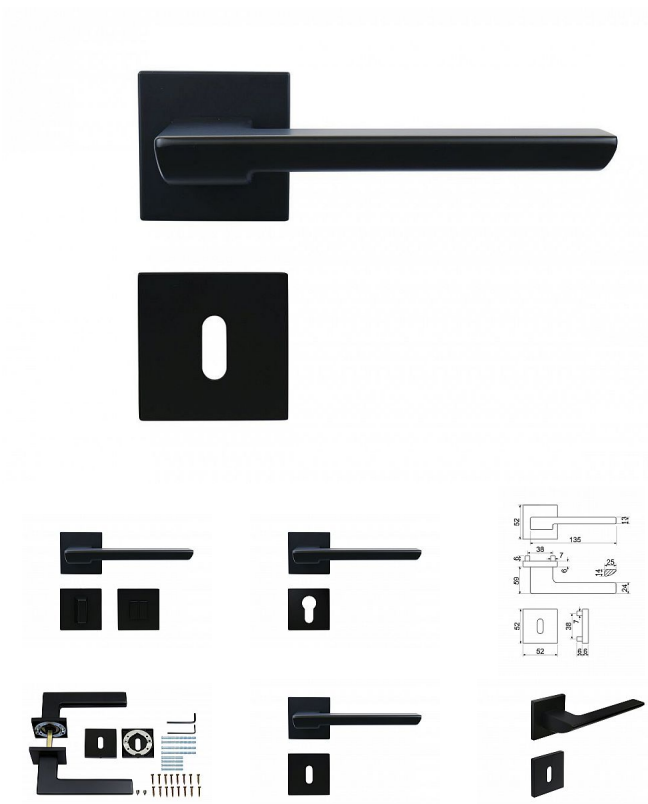

# RK.C36.MARANZA rozetové kovanie čierne

» DVERNÉ KOVANIA » INTERIÉROVÉ » Rozetové hranaté

Značka	RICHTER
Kód produktu	MP05203-0124
Balení	1 Ks

Hliníkové kovanie na čtvercových rozetách s vratnou pružinou klik

- Praktické 2 sady šroubů, bez nutnosti jejich zkracování pro dveře tloušťky 40 mm.
- Dodáváno pro tloušťku dveří 32-58 mm.
- Balení vč. spojovacího materiálu, vrtací šablony a návodu na montáž.
- V provedení WC, balení obsahuje čtyřhran o velikosti 6 x 6 mm a redukci 6/8 mm.

Hmotnost netto:  
• BB/PZ - 0,63 kg

Povrch:  
• matná černá (CE)

- Konstrukce rozety v systému FIX IN
- Pevné sešroubování klik a rozet skrz dveře
- Vystupující matice a vodící unašeče šroubů, zabraňují pootočení rozet

## Parametry

Značka	RICHTER
Farba	Černá