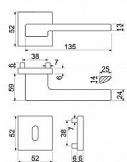

RK.C36.MARANZA.vložka ČIERNA

» DVERNÉ KOVANIA » INTERIÉROVÉ » Rozetové hranaté

Dodávateľské číslo	0308-43792
Značka	RICHTER
Kód produktu	05203-0125
Balení	1 Ks

Hliníkové kování na čtvercových rozetách s vratnou pružinou klik

- Praktické 2 sady šroubů, bez nutnosti jejich zkracování pro dveře tloušťky 40 mm.
- Dodáváno pro tloušťku dveří 32-58 mm.
- Balení vč. spojovacího materiálu, vrtací šablony a návodu na montáž.
- V provedení WC, balení obsahuje čtyřhran o velikosti 6 x 6 mm a redukci 6/8 mm.

Hmotnost netto:

- BB/PZ - 0,63 kg

Povrch:

- matná černá (CE)

- Konstrukce rozety v systému FIX IN
- Pevné sešroubování klik a rozet skrz dveře
- Vystupující matice a vodící unašeče šroubů, zabraňují pootočení rozet

Dostupnost na hlavním sklade:

u dodávatele

Dostupné množství u dodávatele:

sklad dodávatele

Parametry

Značka	RICHTER
Farba	Černá