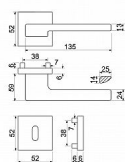

RK.C36.MARANZA.vložka ČIERNA

» DVERNÉ KOVANIA » INTERIÉROVÉ » Rozetové hranaté

Dodávateľské číslo	0308-43792
Značka	RICHTER
Kód produktu	05203-0125
Balení	1 Ks

Hliníkové kování na čtvercových rozetách s vratnou pružinou klik

- Praktické 2 sady šroubů, bez nutnosti jejich zkracování pro dveře tloušťky 40 mm.
- Dodáváno pro tloušťku dveří 32-58 mm.
- Balení vč. spojovacího materiálu, vrtací šablony a návodu na montáž.
- V provedení WC, balení obsahuje čtyřhran o velikosti 6 x 6 mm a redukci 6/8 mm.

Hmotnost netto:

- BB/PZ - 0,63 kg

Povrch:

- matná černá (CE)

- Konstrukce rozety v systému FIX IN
- Pevné sešroubování klik a rozet skrz dveře
- Vystupující matice a vodící unašeče šroubů, zabraňují pootočení rozet

Dostupnost na hlavním sklade:

u dodávatele

Dostupné množství u dodávatele:

sklad dodávatele

Parametry

Značka	RICHTER
Farba	Černá