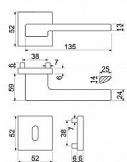

RK.C36.MARANZA.WC ČIERNÁ

» DVERNÉ KOVANIA » INTERIÉROVÉ » Rozetové hranaté

Dodávateľské číslo	0308-43815
Značka	RICHTER
Kód produktu	05203-0126
Balení	1 Ks

Hliníkové kování na čtvercových rozetách s vratnou pružinou klik

- Praktické 2 sady šroubů, bez nutnosti jejich zkracování pro dveře tloušťky 40 mm.
- Dodáváno pro tloušťku dveří 32-58 mm.
- Balení vč. spojovacího materiálu, vrtací šablony a návodu na montáž.
- V provedení WC, balení obsahuje čtyřhran o velikosti 6 x 6 mm a redukci 6/8 mm.

Hmotnost netto:

- WC - 0,75 kg

Povrch:

- matná černá (CE)

- Konstrukce rozety v systému FIX IN
- Pevné sešroubování klik a rozet skrz dveře
- Vystupující matice a vodící unašeče šroubů, zabraňují pootočení rozet