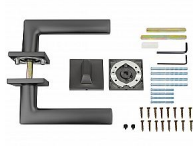

# RK.C36.RIMINI rozetové kovanie antracit

» DVERNÉ KOVANIA » INTERIÉROVÉ » Rozetové hranaté

|              |              |
|--------------|--------------|
| Značka       | RICHTER      |
| Kód produktu | MP05202-7004 |
| Balení       | 1 Ks         |

Hliníkové kovanie na čtvercových a kulatých zamakových rozetách s vratnou pružinou klik

- Praktické 2 sady šroubů, bez nutnosti jejich zkracování pro dveře tloušťky 40 mm.
- Dodáváno pro tloušťku dveří 32-58 mm.
- Balení vč. spojovacího materiálu, vrtací šablony a návodu na montáž.
- V provedení WC, balení obsahuje čtyřhran o velikosti 6 x 6 mm a redukci 6/8 mm.