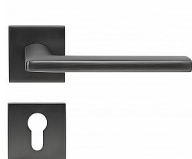

RK.C36.RIMINI rozetové kovanie antracit

» DVERNÉ KOVANIA » INTERIÉROVÉ » Rozetové hranaté

Značka	RICHTER
Kód produktu	MP05202-7004
Balení	1 Ks

Hliníkové kovanie na čtvercových a kulatých zamakových rozetách s vratnou pružinou klik

- Praktické 2 sady šroubů, bez nutnosti jejich zkracování pro dveře tloušťky 40 mm.
- Dodáváno pro tloušťku dveří 32-58 mm.
- Balení vč. spojovacího materiálu, vrtací šablony a návodu na montáž.
- V provedení WC, balení obsahuje čtyřhran o velikosti 6 x 6 mm a redukci 6/8 mm.