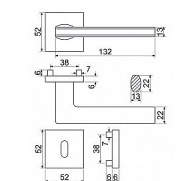

RK.C36.RIMINI rozetové kovanie antracit

» DVERNÉ KOVANIA » INTERIÉROVÉ » Rozetové hranaté

Značka	RICHTER
Kód produktu	MP05202-7004
Balení	1 Ks

Hliníkové kovanie na čtvercových a kulatých zamakových rozetách s vratnou pružinou klik

- Praktické 2 sady šroubů, bez nutnosti jejich zkracování pro dveře tloušťky 40 mm.
- Dodáváno pro tloušťku dveří 32-58 mm.
- Balení vč. spojovacího materiálu, vrtací šablony a návodu na montáž.
- V provedení WC, balení obsahuje čtyřhran o velikosti 6 x 6 mm a redukci 6/8 mm.