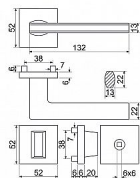

RK.C36.RIMINI rozetové kovanie antracit

» DVERNÉ KOVANIA » INTERIÉROVÉ » Rozetové hranaté

Značka	RICHTER
Kód produktu	MP05202-7004
Balení	1 Ks

Hliníkové kovanie na čtvercových a kulatých zamakových rozetách s vratnou pružinou klik

- Praktické 2 sady šroubů, bez nutnosti jejich zkracování pro dveře tloušťky 40 mm.
- Dodáváno pro tloušťku dveří 32-58 mm.
- Balení vč. spojovacího materiálu, vrtací šablony a návodu na montáž.
- V provedení WC, balení obsahuje čtyřhran o velikosti 6 x 6 mm a redukci 6/8 mm.

Hmotnost netto:
• BB/PZ - 0,59 kg

Povrch:
• antracit (ANT)

Dostupnosť na hlavnom sklade: u dodávateľa
Dostupné množstvo u dodávateľa: momentálne nedostupné

Parametry

Značka	RICHTER
Farba	Antracit