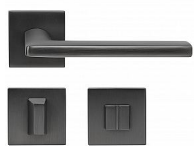

# RK.C36.RIMINI rozetové kovanie antracit

» DVERNÉ KOVANIA » INTERIÉROVÉ » Rozetové hranaté

|              |              |
|--------------|--------------|
| Značka       | RICHTER      |
| Kód produktu | MP05202-7004 |
| Balení       | 1 Ks         |

Hliníkové kovanie na čtvercových a kulatých zamakových rozetách s vratnou pružinou klik

- Praktické 2 sady šroubů, bez nutnosti jejich zkracování pro dveře tloušťky 40 mm.
- Dodáváno pro tloušťku dveří 32-58 mm.
- Balení vč. spojovacího materiálu, vrtací šablony a návodu na montáž.
- V provedení WC, balení obsahuje čtyřhran o velikosti 6 x 6 mm a redukci 6/8 mm.