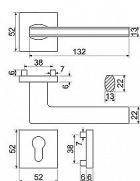

RK.C36.RIMINI rozetové kovanie antracit

» DVERNÉ KOVANIA » INTERIÉROVÉ » Rozetové hranaté

Značka	RICHTER
Kód produktu	MP05202-7004
Balení	1 Ks

Hliníkové kovanie na čtvercových a kulatých zamakových rozetách s vratnou pružinou klik

- Praktické 2 sady šroubů, bez nutnosti jejich zkracování pro dveře tloušťky 40 mm.
- Dodáváno pro tloušťku dveří 32-58 mm.
- Balení vč. spojovacího materiálu, vrtací šablony a návodu na montáž.
- V provedení WC, balení obsahuje čtyřhran o velikosti 6 x 6 mm a redukci 6/8 mm.

Hmotnost netto:
• BB/PZ - 0,59 kg

Povrch:
• antracit (ANT)

Dostupnosť na hlavnom sklade: u dodávateľa
Dostupné množstvo u dodávateľa: momentálne nedostupné

Parametry

Značka	RICHTER
Farba	Antracit