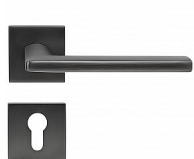

# RK.C36.RIMINI rozetové kovanie antracit

» DVERNÉ KOVANIA » INTERIÉROVÉ » Rozetové hranaté

|              |              |
|--------------|--------------|
| Značka       | RICHTER      |
| Kód produktu | MP05202-7004 |
| Balení       | 1 Ks         |

Hliníkové kovanie na čtvercových a kulatých zamakových rozetách s vratnou pružinou klik

- Praktické 2 sady šroubů, bez nutnosti jejich zkracování pro dveře tloušťky 40 mm.
- Dodáváno pro tloušťku dveří 32-58 mm.
- Balení vč. spojovacího materiálu, vrtací šablony a návodu na montáž.
- V provedení WC, balení obsahuje čtyřhran o velikosti 6 x 6 mm a redukci 6/8 mm.