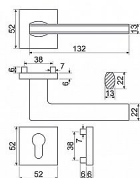

RK.C36.RIMINI rozetové kovanie antracit

» DVERNÉ KOVANIA » INTERIÉROVÉ » Rozetové hranaté

Značka	RICHTER
Kód produktu	MP05202-7004
Balení	1 Ks

Hliníkové kovanie na čtvercových a kulatých zamakových rozetách s vratnou pružinou klik

- Praktické 2 sady šroubů, bez nutnosti jejich zkracování pro dveře tloušťky 40 mm.
- Dodáváno pro tloušťku dveří 32-58 mm.
- Balení vč. spojovacího materiálu, vrtací šablony a návodu na montáž.
- V provedení WC, balení obsahuje čtyřhran o velikosti 6 x 6 mm a redukci 6/8 mm.

Hmotnost netto:
• BB/PZ - 0,59 kg

Povrch:
• antracit (ANT)

Dostupnosť na hlavnom sklade: u dodávateľa
Dostupné množstvo u dodávateľa: momentálne nedostupné

Parametry

Značka	RICHTER
Farba	Antracit