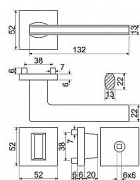

RK.C36.RIMINI rozetové kovanie antracit

» DVERNÉ KOVANIA » INTERIÉROVÉ » Rozetové hranaté

Značka	RICHTER
Kód produktu	MP05202-7004
Balení	1 Ks

Hliníkové kovanie na čtvercových a kulatých zamakových rozetách s vratnou pružinou klik

- Praktické 2 sady šroubů, bez nutnosti jejich zkracování pro dveře tloušťky 40 mm.
- Dodáváno pro tloušťku dveří 32-58 mm.
- Balení vč. spojovacího materiálu, vrtací šablony a návodu na montáž.
- V provedení WC, balení obsahuje čtyřhran o velikosti 6 x 6 mm a redukci 6/8 mm.

Hmotnost netto:
• BB/PZ - 0,59 kg

Povrch:
• antracit (ANT)

Dostupnosť na hlavnom sklade: u dodávateľa
Dostupné množstvo u dodávateľa: momentálne nedostupné

Parametry

Značka	RICHTER
Farba	Antracit