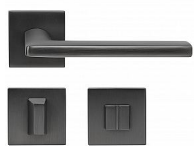

RK.C36.RIMINI rozetové kovanie antracit

» DVERNÉ KOVANIA » INTERIÉROVÉ » Rozetové hranaté

Značka	RICHTER
Kód produktu	MP05202-7004
Balení	1 Ks

Hliníkové kovanie na čtvercových a kulatých zamakových rozetách s vratnou pružinou klik

- Praktické 2 sady šroubů, bez nutnosti jejich zkracování pro dveře tloušťky 40 mm.
- Dodáváno pro tloušťku dveří 32-58 mm.
- Balení vč. spojovacího materiálu, vrtací šablony a návodu na montáž.
- V provedení WC, balení obsahuje čtyřhran o velikosti 6 x 6 mm a redukci 6/8 mm.