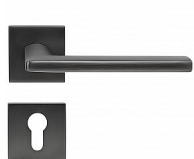

RK.C36.RIMINI rozetové kovanie antracit

» DVERNÉ KOVANIA » INTERIÉROVÉ » Rozetové hranaté

Značka	RICHTER
Kód produktu	MP05202-7004
Balení	1 Ks

Hliníkové kovanie na čtvercových a kulatých zamakových rozetách s vratnou pružinou klik

- Praktické 2 sady šroubů, bez nutnosti jejich zkracování pro dveře tloušťky 40 mm.
- Dodáváno pro tloušťku dveří 32-58 mm.
- Balení vč. spojovacího materiálu, vrtací šablony a návodu na montáž.
- V provedení WC, balení obsahuje čtyřhran o velikosti 6 x 6 mm a redukci 6/8 mm.