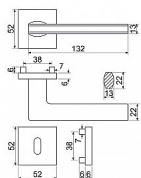

RK.C36.RIMINI rozetové kovanie antracit

» DVERNÉ KOVANIA » INTERIÉROVÉ » Rozetové hranaté

Značka	RICHTER
Kód produktu	MP05202-7004
Balení	1 Ks

Hliníkové kovanie na čtvercových a kulatých zamakových rozetách s vratnou pružinou klik

- Praktické 2 sady šroubů, bez nutnosti jejich zkracování pro dveře tloušťky 40 mm.
- Dodáváno pro tloušťku dveří 32-58 mm.
- Balení vč. spojovacího materiálu, vrtací šablony a návodu na montáž.
- V provedení WC, balení obsahuje čtyřhran o velikosti 6 x 6 mm a redukci 6/8 mm.

Hmotnost netto:
• BB/PZ - 0,59 kg

Povrch:
• antracit (ANT)

Dostupnosť na hlavnom sklade: u dodávateľa
Dostupné množstvo u dodávateľa: momentálne nedostupné

Parametry

Značka	RICHTER
Farba	Antracit