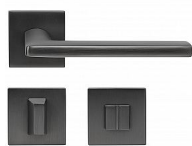

RK.C36.RIMINI rozetové kovanie antracit

» DVERNÉ KOVANIA » INTERIÉROVÉ » Rozetové hranaté

Značka	RICHTER
Kód produktu	MP05202-7004
Balení	1 Ks

Hliníkové kovanie na čtvercových a kulatých zamakových rozetách s vratnou pružinou klik

- Praktické 2 sady šroubů, bez nutnosti jejich zkracování pro dveře tloušťky 40 mm.
- Dodáváno pro tloušťku dveří 32-58 mm.
- Balení vč. spojovacího materiálu, vrtací šablony a návodu na montáž.
- V provedení WC, balení obsahuje čtyřhran o velikosti 6 x 6 mm a redukci 6/8 mm.