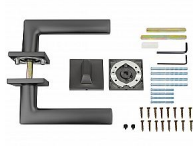

RK.C36.RIMINI rozetové kovanie antracit

» DVERNÉ KOVANIA » INTERIÉROVÉ » Rozetové hranaté

Značka	RICHTER
Kód produktu	MP05202-7004
Balení	1 Ks

Hliníkové kovanie na čtvercových a kulatých zamakových rozetách s vratnou pružinou klik

- Praktické 2 sady šroubů, bez nutnosti jejich zkracování pro dveře tloušťky 40 mm.
- Dodáváno pro tloušťku dveří 32-58 mm.
- Balení vč. spojovacího materiálu, vrtací šablony a návodu na montáž.
- V provedení WC, balení obsahuje čtyřhran o velikosti 6 x 6 mm a redukci 6/8 mm.