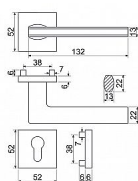

RK.C36.RIMINI rozetové kovanie čierna matná

» DVERNÉ KOVANIA » INTERIÉROVÉ » Rozetové hranaté

Dodávateľské číslo	0308-51292
Značka	RICHTER
Kód produktu	MP05202-7008
Balení	1 Ks

Hliníkové kovanie na čtvercových a kulatých zamakových rozetách s vratnou pružinou klik

- Praktické 2 sady šroubů, bez nutnosti jejich zkracování pro dveře tloušťky 40 mm.
- Dodáváno pro tloušťku dveří 32-58 mm.
- Balení vč. spojovacího materiálu, vrtací šablony a návodu na montáž.
- V provedení WC, balení obsahuje čtyřhran o velikosti 6 x 6 mm a redukci 6/8 mm.

Hmotnost netto:

- BB/PZ - 0,59 kg

Povrch:

- matná černá (CE)

Dostupnosť na hlavnom sklade: u dodávateľa
Dostupné množstvo u dodávateľa: momentálne nedostupné

Parametry

Značka	RICHTER
Farba	Černá