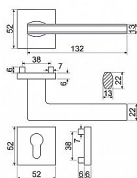

RK.C36.RIMINI rozetové kovanie čierna matná

» DVERNÉ KOVANIA » INTERIÉROVÉ » Rozetové hranaté

Dodávateľské číslo	0308-51292
Značka	RICHTER
Kód produktu	MP05202-7008
Balení	1 Ks

Hliníkové kovanie na čtvercových a kulatých zamakových rozetách s vratnou pružinou klik

- Praktické 2 sady šroubů, bez nutnosti jejich zkracování pro dveře tloušťky 40 mm.
- Dodáváno pro tloušťku dveří 32-58 mm.
- Balení vč. spojovacího materiálu, vrtací šablony a návodu na montáž.
- V provedení WC, balení obsahuje čtyřhran o velikosti 6 x 6 mm a redukci 6/8 mm.

Hmotnost netto:

- BB/PZ - 0,59 kg

Povrch:

- matná černá (CE)

Dostupnost na hlavnem sklade: u dodávateľa
Dostupné množstvo u dodávateľa: momentálne nedostupné

Parametry

Značka	RICHTER
Farba	Černá