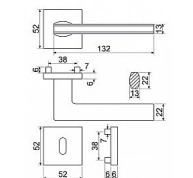

RK.C36.RIMINI rozetové kovanie čierna matná

» DVERNÉ KOVANIA » INTERIÉROVÉ » Rozetové hranaté

Dodávateľské číslo

0308-51292

Značka

RICHTER

Kód produktu

MP05202-7008

Balení

1 Ks

Hliníkové kovanie na čtvercových a kulatých zamakových rozetách s vratnou pružinou klik

- Praktické 2 sady šroubů, bez nutnosti jejich zkracování pro dveře tloušťky 40 mm.
- Dodáváno pro tloušťku dveří 32-58 mm.
- Balení vč. spojovacího materiálu, vrtací šablony a návodu na montáž.
- V provedení WC, balení obsahuje čtyřhran o velikosti 6 x 6 mm a redukci 6/8 mm.

Hmotnost netto:

- BB/PZ - 0,59 kg

Povrch:

- matná černá (CE)

Dostupnost na hlavnem sklade:

u dodávateľa

Dostupné množstvo u dodávateľa:

momentálne nedostupné

Parametry

Značka

RICHTER

Farba

Černá