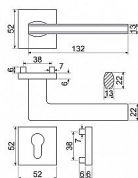

RK.C36.RIMINI rozetové kovanie čierna matná

» DVERNÉ KOVANIA » INTERIÉROVÉ » Rozetové hranaté

Dodávateľské číslo	0308-51292
Značka	RICHTER
Kód produktu	MP05202-7008
Balení	1 Ks

Hliníkové kovanie na čtvercových a kulatých zamakových rozetách s vratnou pružinou klik

- Praktické 2 sady šroubů, bez nutnosti jejich zkracování pro dveře tloušťky 40 mm.
- Dodáváno pro tloušťku dveří 32-58 mm.
- Balení vč. spojovacího materiálu, vrtací šablony a návodu na montáž.
- V provedení WC, balení obsahuje čtyřhran o velikosti 6 x 6 mm a redukci 6/8 mm.

Hmotnost netto:

- BB/PZ - 0,59 kg

Povrch:

- matná černá (CE)

Dostupnosť na hlavnom sklade: u dodávateľa
Dostupné množstvo u dodávateľa: momentálne nedostupné

Parametry

Značka	RICHTER
Farba	Černá