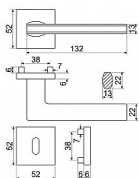

RK.C36.RIMINI rozetové kovanie čierna matná

» DVERNÉ KOVANIA » INTERIÉROVÉ » Rozetové hranaté

Dodávateľské číslo	0308-51292
Značka	RICHTER
Kód produktu	MP05202-7008
Balení	1 Ks

Hliníkové kovanie na čtvercových a kulatých zamakových rozetách s vratnou pružinou klik

- Praktické 2 sady šroubů, bez nutnosti jejich zkracování pro dveře tloušťky 40 mm.
- Dodáváno pro tloušťku dveří 32-58 mm.
- Balení vč. spojovacího materiálu, vrtací šablony a návodu na montáž.
- V provedení WC, balení obsahuje čtyřhran o velikosti 6 x 6 mm a redukci 6/8 mm.

Hmotnost netto:

- BB/PZ - 0,59 kg

Povrch:

- matná černá (CE)

Dostupnosť na hlavnom sklade: u dodávateľa
Dostupné množstvo u dodávateľa: momentálne nedostupné

Parametry

Značka	RICHTER
Farba	Černá