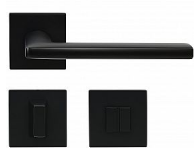

# RK.C36.RIMINI rozetové kovanie čierna matná

» DVERNÉ KOVANIA » INTERIÉROVÉ » Rozetové hranaté

Dodávateľské číslo

0308-51292

Značka

RICHTER

Kód produktu

MP05202-7008

Balení

1 Ks

Hliníkové kovanie na čtvercových a kulatých zamakových rozetách s vratnou pružinou klik

- Praktické 2 sady šroubů, bez nutnosti jejich zkracování pro dveře tloušťky 40 mm.
- Dodáváno pro tloušťku dveří 32-58 mm.
- Balení vč. spojovacího materiálu, vrtací šablony a návodu na montáž.
- V provedení WC, balení obsahuje čtyřhran o velikosti 6 x 6 mm a redukci 6/8 mm.