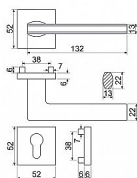

RK.C36.RIMINI rozetové kovanie čierna matná

» DVERNÉ KOVANIA » INTERIÉROVÉ » Rozetové hranaté

Dodávateľské číslo

0308-51292

Značka

RICHTER

Kód produktu

MP05202-7008

Balení

1 Ks

Hliníkové kovanie na čtvercových a kulatých zamakových rozetách s vratnou pružinou klik

- Praktické 2 sady šroubů, bez nutnosti jejich zkracování pro dveře tloušťky 40 mm.
- Dodáváno pro tloušťku dveří 32-58 mm.
- Balení vč. spojovacího materiálu, vrtací šablony a návodu na montáž.
- V provedení WC, balení obsahuje čtyřhran o velikosti 6 x 6 mm a redukci 6/8 mm.

Hmotnost netto:

- BB/PZ - 0,59 kg

Povrch:

- matná černá (CE)

Dostupnost na hlavnem sklade:

u dodávateľa

Dostupné množstvo u dodávateľa:

momentálne nedostupné

Parametry

Značka

RICHTER

Farba

Černá