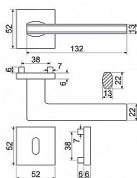

RK.C36.RIMINI rozetové kovanie čierna matná

» DVERNÉ KOVANIA » INTERIÉROVÉ » Rozetové hranaté

Dodávateľské číslo	0308-51292
Značka	RICHTER
Kód produktu	MP05202-7008
Balení	1 Ks

Hliníkové kovanie na čtvercových a kulatých zamakových rozetách s vratnou pružinou klik

- Praktické 2 sady šroubů, bez nutnosti jejich zkracování pro dveře tloušťky 40 mm.
- Dodáváno pro tloušťku dveří 32-58 mm.
- Balení vč. spojovacího materiálu, vrtací šablony a návodu na montáž.
- V provedení WC, balení obsahuje čtyřhran o velikosti 6 x 6 mm a redukci 6/8 mm.

Hmotnost netto:

- BB/PZ - 0,59 kg

Povrch:

- matná černá (CE)

Dostupnost na hlavnem sklade: u dodávateľa
Dostupné množstvo u dodávateľa: momentálne nedostupné

Parametry

Značka	RICHTER
Farba	Černá