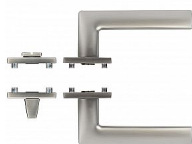

# RK.C36.RIMINI rozetové kování matný nikel

» DVERNÉ KOVANIA » INTERIÉROVÉ » Rozetové hranaté

Značka

RICHTER

Kód produktu

MP05202-7000

Balení

1 Ks

Hliníkové kování na čtvercových a kulatých zamakových rozetách s vratnou pružinou klik

- Praktické 2 sady šroubů, bez nutnosti jejich zkracování pro dveře tloušťky 40 mm.
- Dodáváno pro tloušťku dveří 32-58 mm.
- Balení vč. spojovacího materiálu, vrtací šablony a návodu na montáž.
- V provedení WC, balení obsahuje čtyřhran o velikosti 6 x 6 mm a redukci 6/8 mm.

# RK.C36.RIMINI rozetové kovanie matný nikel

» DVERNÉ KOVANIA » INTERIÉROVÉ » Rozetové hranaté