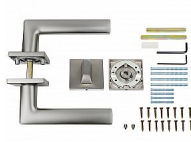

RK.C36.RIMINI rozetové kování matný nikl

» DVERNÉ KOVANIA » INTERIÉROVÉ » Rozetové hranaté

Značka	RICHTER
Kód produktu	MP05202-7000
Balení	1 Ks

Hliníkové kování na čtvercových a kulatých zamakových rozetách s vratnou pružinou klik

- Praktické 2 sady šroubů, bez nutnosti jejich zkracování pro dveře tloušťky 40 mm.
- Dodáváno pro tloušťku dveří 32-58 mm.
- Balení vč. spojovacího materiálu, vrtací šablony a návodu na montáž.
- V provedení WC, balení obsahuje čtyřhran o velikosti 6 x 6 mm a redukci 6/8 mm.

Hmotnost netto:
• BB/PZ - 0,59 kg

Povrch:
• nikl matný (NIMAT)

Dostupnost na hlavním skladě: u dodávatele
Dostupné množství u dodávatele: momentálně nedostupné

RK.C36.RIMINI rozetové kovanie matný nikel

» DVERNÉ KOVANIA » INTERIÉROVÉ » Rozetové hranaté