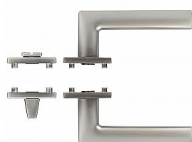

RK.C36.RIMINI rozetové kování matný nikl

» DVERNÉ KOVANIA » INTERIÉROVÉ » Rozetové hranaté

Značka	RICHTER
Kód produktu	MP05202-7000
Balení	1 Ks

Hliníkové kování na čtvercových a kulatých zamakových rozetách s vratnou pružinou klik

- Praktické 2 sady šroubů, bez nutnosti jejich zkracování pro dveře tloušťky 40 mm.
- Dodáváno pro tloušťku dveří 32-58 mm.
- Balení vč. spojovacího materiálu, vrtací šablony a návodu na montáž.
- V provedení WC, balení obsahuje čtyřhran o velikosti 6 x 6 mm a redukci 6/8 mm.

Hmotnost netto:
• BB/PZ - 0,59 kg

Povrch:
• nikl matný (NIMAT)

Dostupnost na hlavním skladě: u dodávatele
Dostupné množství u dodávatele: momentálně nedostupné

RK.C36.RIMINI rozetové kovanie matný nikel

» DVERNÉ KOVANIA » INTERIÉROVÉ » Rozetové hranaté