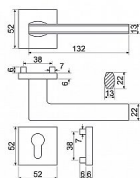

RK.C36.RIMINI rozetové kování matný nikel

» DVERNÉ KOVANIA » INTERIÉROVÉ » Rozetové hranaté

Značka

RICHTER

Kód produktu

MP05202-7000

Balení

1 Ks

Hliníkové kování na čtvercových a kulatých zamakových rozetách s vratnou pružinou klik

- Praktické 2 sady šroubů, bez nutnosti jejich zkracování pro dveře tloušťky 40 mm.
- Dodáváno pro tloušťku dveří 32-58 mm.
- Balení vč. spojovacího materiálu, vrtací šablony a návodu na montáž.
- V provedení WC, balení obsahuje čtyřhran o velikosti 6 x 6 mm a redukci 6/8 mm.

Hmotnost netto:

- BB/PZ - 0,59 kg

Povrch:

- nikl matný (NIMAT)

Dostupnost na hlavním sklade:

u dodávatele

Dostupné množství u dodávatele:

momentálně nedostupné