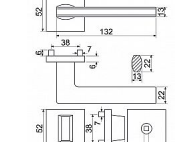

RK.C36.RIMINI rozetové kování matný nikl

» DVERNÉ KOVANIA » INTERIÉROVÉ » Rozetové hranaté

Značka	RICHTER
Kód produktu	MP05202-7000
Balení	1 Ks

Hliníkové kování na čtvercových a kulatých zamakových rozetách s vratnou pružinou klik

- Praktické 2 sady šroubů, bez nutnosti jejich zkracování pro dveře tloušťky 40 mm.
- Dodáváno pro tloušťku dveří 32-58 mm.
- Balení vč. spojovacího materiálu, vrtací šablony a návodu na montáž.
- V provedení WC, balení obsahuje čtyřhran o velikosti 6 x 6 mm a redukci 6/8 mm.

Hmotnost netto:
• BB/PZ - 0,59 kg

Povrch:
• nikl matný (NIMAT)

Dostupnost na hlavním skladě: u dodávatele
Dostupné množství u dodávatele: momentálně nedostupné