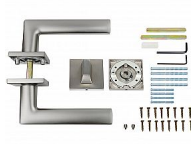

# RK.C36.RIMINI rozetové kování matný nikel

» DVERNÉ KOVANIA » INTERIÉROVÉ » Rozetové hranaté

Značka

RICHTER

Kód produktu

MP05202-7000

Balení

1 Ks

Hliníkové kování na čtvercových a kulatých zamakových rozetách s vratnou pružinou klik

- Praktické 2 sady šroubů, bez nutnosti jejich zkracování pro dveře tloušťky 40 mm.
- Dodáváno pro tloušťku dveří 32-58 mm.
- Balení vč. spojovacího materiálu, vrtací šablony a návodu na montáž.
- V provedení WC, balení obsahuje čtyřhran o velikosti 6 x 6 mm a redukci 6/8 mm.

Hmotnost netto:

- BB/PZ - 0,59 kg

Povrch:

- nikl matný (NIMAT)

Dostupnost na hlavním sklade:

u dodávatele

Dostupné množství u dodávatele:

momentálně nedostupné

# RK.C36.RIMINI rozetové kovanie matný nikel

» DVERNÉ KOVANIA » INTERIÉROVÉ » Rozetové hranaté