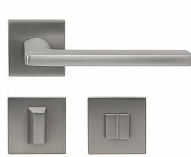

# RK.C36.RIMINI rozetové kování matný nikel

» DVERNÉ KOVANIA » INTERIÉROVÉ » Rozetové hranaté

Značka

RICHTER

Kód produktu

MP05202-7000

Balení

1 Ks

Hliníkové kování na čtvercových a kulatých zamakových rozetách s vratnou pružinou klik

- Praktické 2 sady šroubů, bez nutnosti jejich zkracování pro dveře tloušťky 40 mm.
- Dodáváno pro tloušťku dveří 32-58 mm.
- Balení vč. spojovacího materiálu, vrtací šablony a návodu na montáž.
- V provedení WC, balení obsahuje čtyřhran o velikosti 6 x 6 mm a redukci 6/8 mm.

Hmotnost netto:

- BB/PZ - 0,59 kg

Povrch:

- nikl matný (NIMAT)

Dostupnost na hlavním sklade:

u dodávatele

Dostupné množství u dodávatele:

momentálně nedostupné

# RK.C36.RIMINI rozetové kovanie matný nikel

» DVERNÉ KOVANIA » INTERIÉROVÉ » Rozetové hranaté