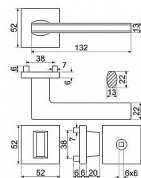

RK.C36.RIMINI rozetové kování matný nikel

» DVERNÉ KOVANIA » INTERIÉROVÉ » Rozetové hranaté

Značka

RICHTER

Kód produktu

MP05202-7000

Balení

1 Ks

Hliníkové kování na čtvercových a kulatých zamakových rozetách s vratnou pružinou klik

- Praktické 2 sady šroubů, bez nutnosti jejich zkracování pro dveře tloušťky 40 mm.
- Dodáváno pro tloušťku dveří 32-58 mm.
- Balení vč. spojovacího materiálu, vrtací šablony a návodu na montáž.
- V provedení WC, balení obsahuje čtyřhran o velikosti 6 x 6 mm a redukci 6/8 mm.

Hmotnost netto:

- BB/PZ - 0,59 kg

Povrch:

- nikl matný (NIMAT)

Dostupnost na hlavním sklade:

u dodávatele

Dostupné množství u dodávatele:

momentálně nedostupné