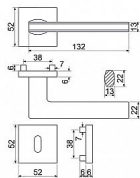

RK.C36.RIMINI rozetové kování matný nikel

» DVERNÉ KOVANIA » INTERIÉROVÉ » Rozetové hranaté

Značka

RICHTER

Kód produktu

MP05202-7000

Balení

1 Ks

Hliníkové kování na čtvercových a kulatých zamakových rozetách s vratnou pružinou klik

- Praktické 2 sady šroubů, bez nutnosti jejich zkracování pro dveře tloušťky 40 mm.
- Dodáváno pro tloušťku dveří 32-58 mm.
- Balení vč. spojovacího materiálu, vrtací šablony a návodu na montáž.
- V provedení WC, balení obsahuje čtyřhran o velikosti 6 x 6 mm a redukci 6/8 mm.

Hmotnost netto:

- BB/PZ - 0,59 kg

Povrch:

- nikl matný (NIMAT)

Dostupnost na hlavním sklade:

u dodávatele

Dostupné množství u dodávatele:

momentálně nedostupné