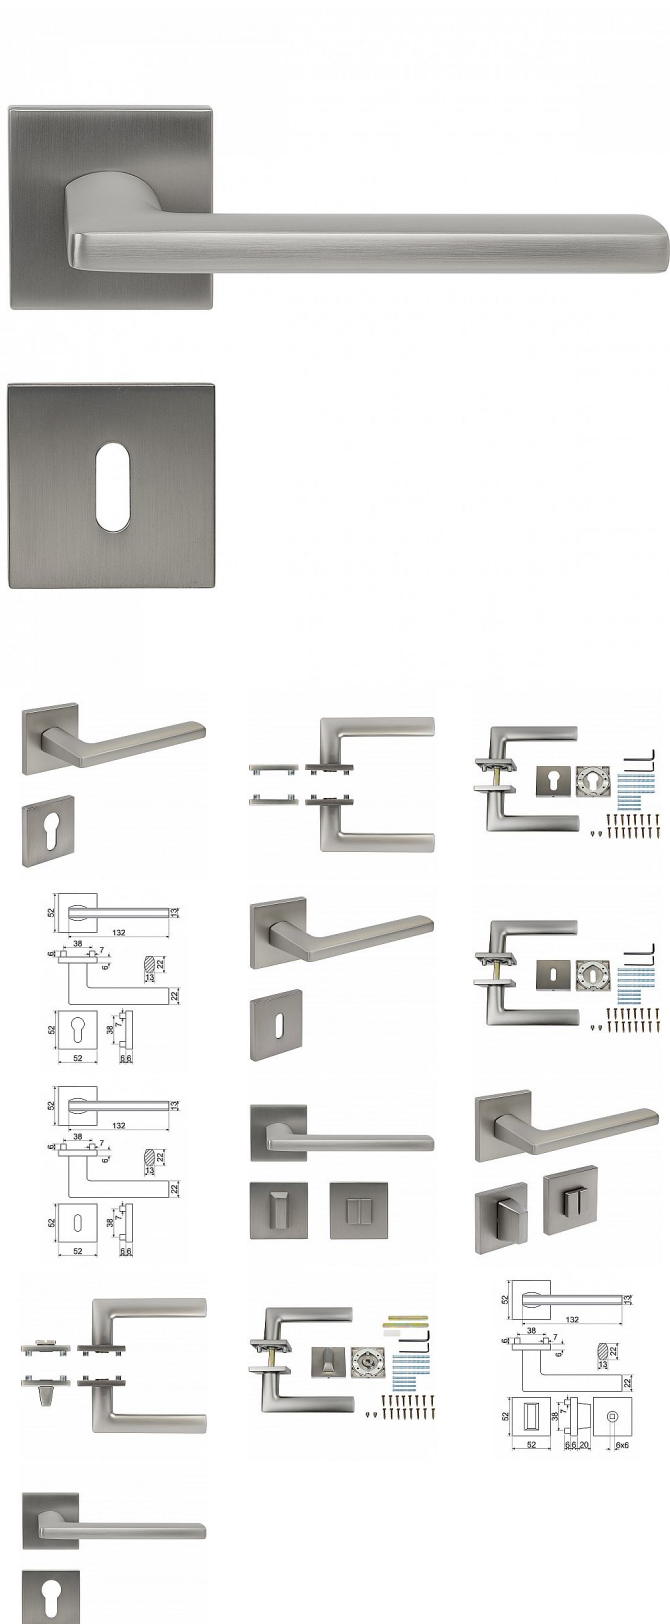

RK.C36.RIMINI rozetové kování matný nikl

» DVERNÉ KOVANIA » INTERIÉROVÉ » Rozetové hranaté

Značka	RICHTER
Kód produktu	MP05202-7000
Balení	1 Ks

Hliníkové kování na čtvercových a kulatých zamakových rozetách s vratnou pružinou klik

- Praktické 2 sady šroubů, bez nutnosti jejich zkracování pro dveře tloušťky 40 mm.
- Dodáváno pro tloušťku dveří 32-58 mm.
- Balení vč. spojovacího materiálu, vrtací šablony a návodu na montáž.
- V provedení WC, balení obsahuje čtyřhran o velikosti 6 x 6 mm a redukci 6/8 mm.

Hmotnost netto:

- BB/PZ - 0,59 kg

Povrch:

- nikl matný (NIMAT)

Dostupnost na hlavním sklade:

u dodávatele

Dostupné množství u dodávatele:

momentálně nedostupné

RK.C36.RIMINI rozetové kovanie matný nikel

» DVERNÉ KOVANIA » INTERIÉROVÉ » Rozetové hranaté

Parametry

Značka	RICHTER
Farba	Satén nikel, stříbrná
