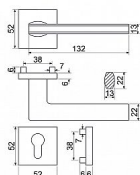

RK.C36.RIMINI rozetové kování matný nikl

» DVERNÉ KOVANIA » INTERIÉROVÉ » Rozetové hranaté

Značka	RICHTER
Kód produktu	MP05202-7000
Balení	1 Ks

Hliníkové kování na čtvercových a kulatých zamakových rozetách s vratnou pružinou klik

- Praktické 2 sady šroubů, bez nutnosti jejich zkracování pro dveře tloušťky 40 mm.
- Dodáváno pro tloušťku dveří 32-58 mm.
- Balení vč. spojovacího materiálu, vrtací šablony a návodu na montáž.
- V provedení WC, balení obsahuje čtyřhran o velikosti 6 x 6 mm a redukci 6/8 mm.

Hmotnost netto:
• BB/PZ - 0,59 kg

Povrch:
• nikl matný (NIMAT)

Dostupnost na hlavním skladě: u dodávatele
Dostupné množství u dodávatele: momentálně nedostupné