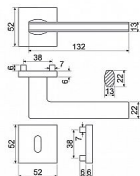

RK.C36.RIMINI rozetové kování matný nikl

» DVERNÉ KOVANIA » INTERIÉROVÉ » Rozetové hranaté

Značka	RICHTER
Kód produktu	MP05202-7000
Balení	1 Ks

Hliníkové kování na čtvercových a kulatých zamakových rozetách s vratnou pružinou klik

- Praktické 2 sady šroubů, bez nutnosti jejich zkracování pro dveře tloušťky 40 mm.
- Dodáváno pro tloušťku dveří 32-58 mm.
- Balení vč. spojovacího materiálu, vrtací šablony a návodu na montáž.
- V provedení WC, balení obsahuje čtyřhran o velikosti 6 x 6 mm a redukci 6/8 mm.

Hmotnost netto:
• BB/PZ - 0,59 kg

Povrch:
• nikl matný (NIMAT)

Dostupnost na hlavním skladě: u dodávatele
Dostupné množství u dodávatele: momentálně nedostupné