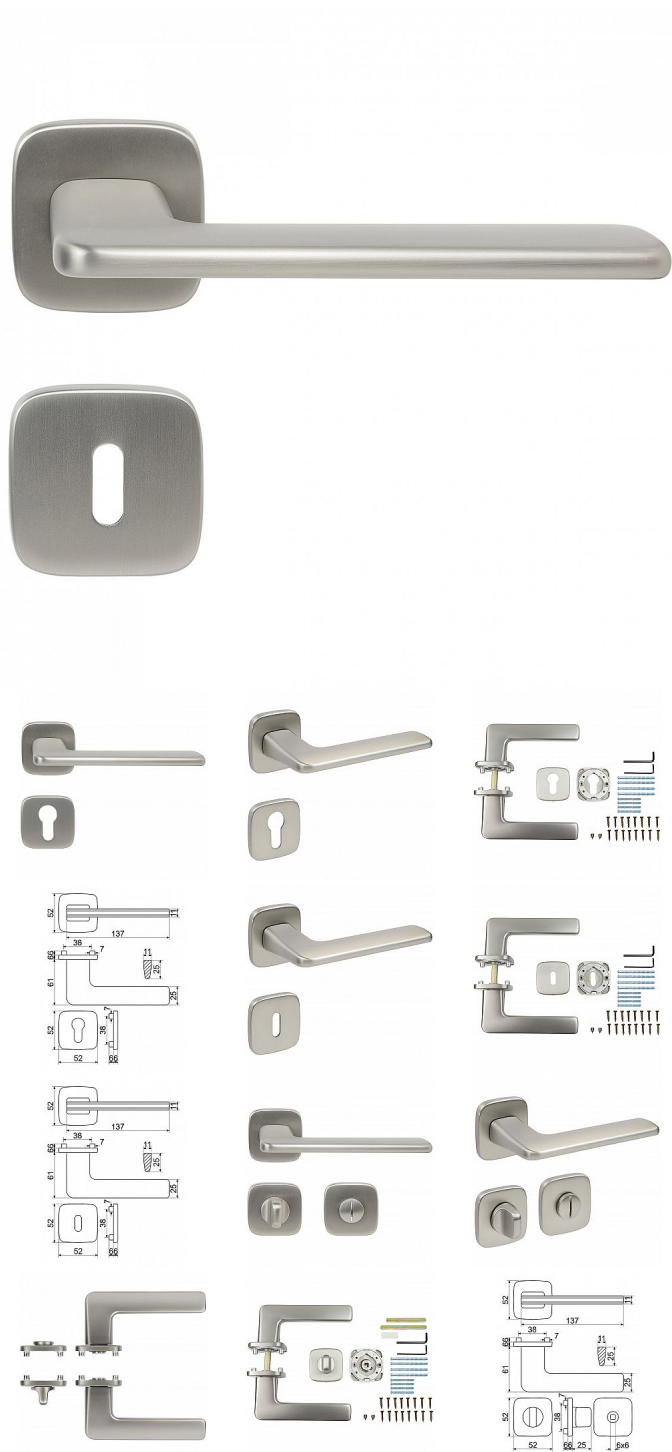

RK.C6.CAPRI rozetové kování matný nikl

» DVERNÉ KOVANIA » INTERIÉROVÉ » Rozetové hranaté

Značka	RICHTER
Kód produktu	MP05202-7036
Balení	1 Ks

Zamakové kování na čtvercových rozetách s vratnou pružinou klik

- Použitý materiál vykazuje vysokou pevnost a odolnost povrchu proti opotřebení.
- Přesné opracování hran.
- Praktické 2 sady šroubů, bez nutnosti jejich zkracování pro dveře tloušťky 40 mm.
- Dodáváno pro tloušťku dveří 32-58 mm.
- Balení vč. spojovacího materiálu, vrtací šablony a návodu na montáž.
- V provedení WC, balení obsahuje čtyřhran o velikosti 6 x 6 mm a redukci 6/8 mm.

Hmotnost netto:

- BB/PZ - 0,96 kg

Povrch:

- nikl matný (NIMAT)

Dostupnost na hlavním sklade: u dodávatele
Dostupné množství u dodávatele: momentálně nedostupné

Parametry

Značka	RICHTER
Farba	Satén nikl, stříbrná