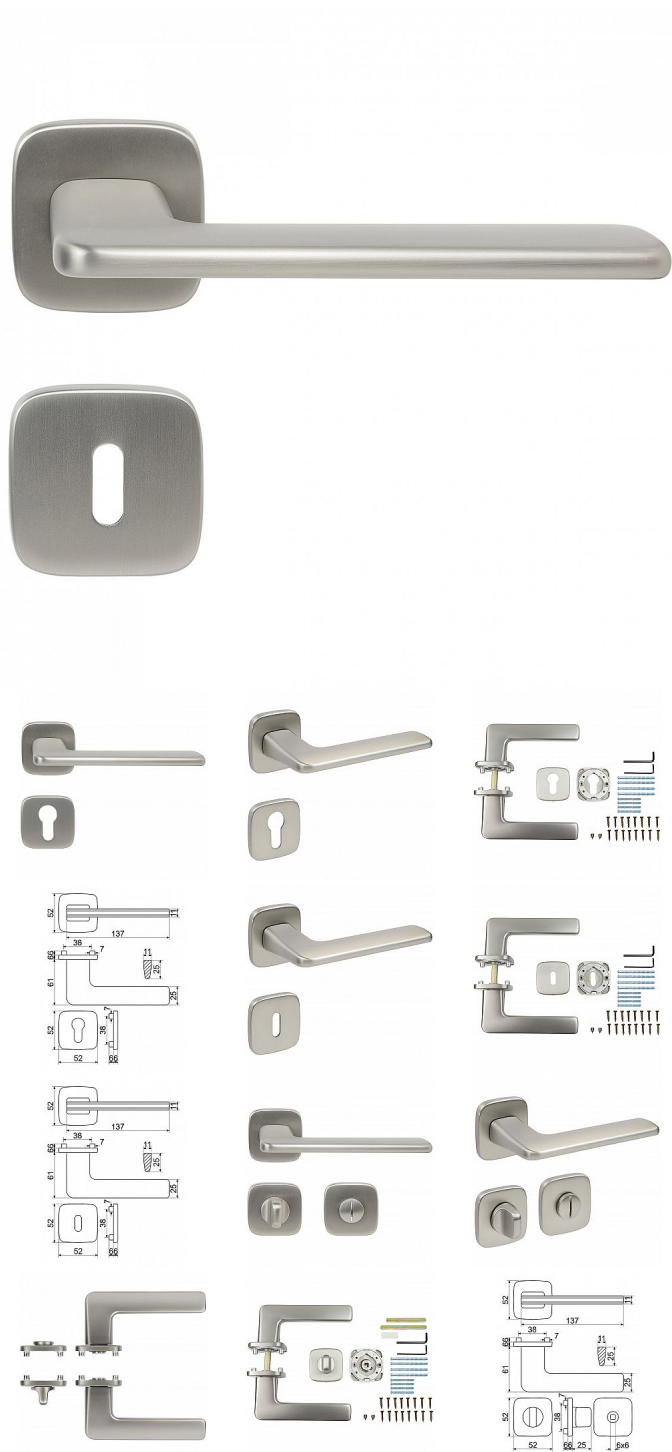

# RK.C6.CAPRI rozetové kování matný nikl

» DVERNÉ KOVANIA » INTERIÉROVÉ » Rozetové hranaté

Značka	RICHTER
Kód produktu	MP05202-7036
Balení	1 Ks

Zamakové kování na čtvercových rozetách s vratnou pružinou klik

- Použitý materiál vykazuje vysokou pevnost a odolnost povrchu proti opotřebení.
- Přesné opracování hran.
- Praktické 2 sady šroubů, bez nutnosti jejich zkracování pro dveře tloušťky 40 mm.
- Dodáváno pro tloušťku dveří 32-58 mm.
- Balení vč. spojovacího materiálu, vrtací šablony a návodu na montáž.
- V provedení WC, balení obsahuje čtyřhran o velikosti 6 x 6 mm a redukci 6/8 mm.

Hmotnost netto:

- BB/PZ - 0,96 kg

Povrch:

- nikl matný (NIMAT)

Dostupnost na hlavním sklade: u dodávatele  
Dostupné množství u dodávatele: momentálně nedostupné

## Parametry

Značka	RICHTER
Farba	Satén nikl, stříbrná