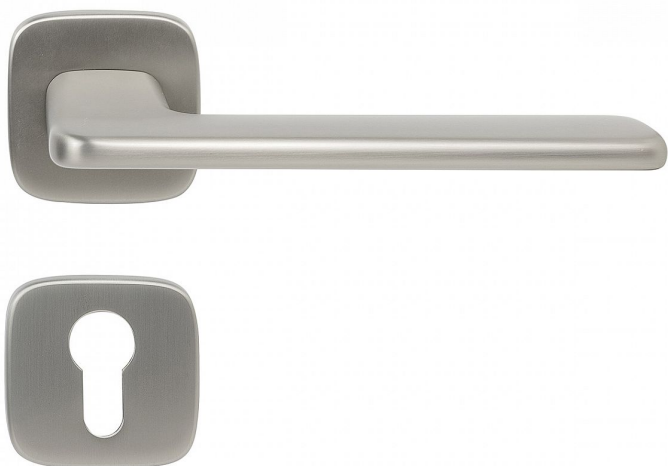

RK.C6.CAPRI vložka matný nikel

» DVERNÉ KOVANIA » INTERIÉROVÉ » Rozetové hranaté

Dodávateľské číslo	0308-51520
EAN	8592218051520
Značka	RICHTER
Kód produktu	05202-7037
Balení	1 Ks

Zamakové kování na čtvercových rozetách s vratnou pružinou klik

- Použitý materiál vykazuje vysokou pevnost a odolnost povrchu proti opotřebení.
- Přesné opracování hran.
- Praktické 2 sady šroubů, bez nutnosti jejich zkracování pro dveře tloušťky 40 mm.
- Dodáváno pro tloušťku dveří 32-58 mm.
- Balení vč. spojovacího materiálu, vrtací šablony a návodu na montáž.
- V provedení WC, balení obsahuje čtyřhran o velikosti 6 x 6 mm a redukci 6/8 mm.

Hmotnost netto:
• BB/PZ - 0,96 kg

Povrch:
• nikel matný (NIMAT)

Dostupnost na hlavním sklade: u dodávatele
Dostupné množství u dodávatele: sklad dodávatele

Parametry

Značka	RICHTER
Farba	Satén nikel, stříbrná