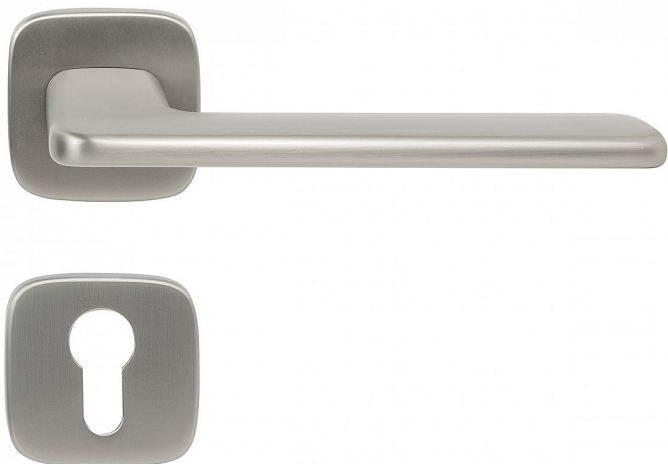

# RK.C6.CAPRI vložka matný nikel

» DVERNÉ KOVANIA » INTERIÉROVÉ » Rozetové hranaté

Dodávateľské číslo	0308-51520
EAN	8592218051520
Značka	RICHTER
Kód produktu	05202-7037
Balení	1 Ks

Zamakové kování na čtvercových rozetách s vratnou pružinou klik

- Použitý materiál vykazuje vysokou pevnost a odolnost povrchu proti opotřebení.
- Přesné opracování hran.
- Praktické 2 sady šroubů, bez nutnosti jejich zkracování pro dveře tloušťky 40 mm.
- Dodáváno pro tloušťku dveří 32-58 mm.
- Balení vč. spojovacího materiálu, vrtací šablony a návodu na montáž.
- V provedení WC, balení obsahuje čtyřhran o velikosti 6 x 6 mm a redukci 6/8 mm.

Hmotnost netto:

- BB/PZ - 0,96 kg

Povrch:

- nikel matný (NIMAT)

Dostupnost na hlavním sklade:

u dodávatele

Dostupné množství u dodávatele:

sklad dodávatele

## Parametry

Značka	RICHTER
Farba	Satén nikel, stříbrná