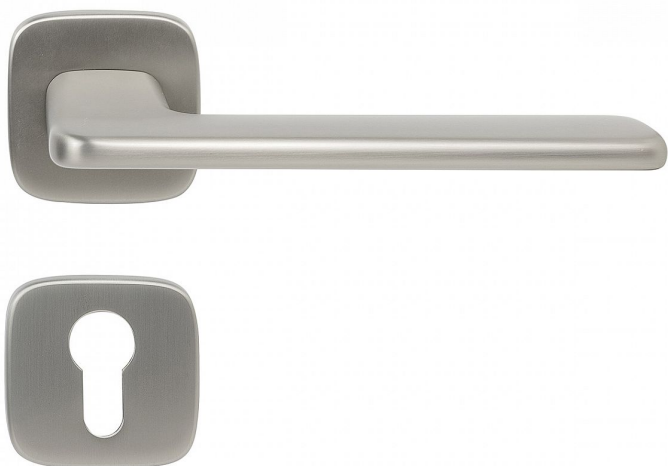

RK.C6.CAPRI vložka matný nikel

» DVERNÉ KOVANIA » INTERIÉROVÉ » Rozetové hranaté

Dodávateľské číslo	0308-51520
EAN	8592218051520
Značka	RICHTER
Kód produktu	05202-7037
Balení	1 Ks

Zamakové kování na čtvercových rozetách s vratnou pružinou klik

- Použitý materiál vykazuje vysokou pevnost a odolnost povrchu proti opotřebení.
- Přesné opracování hran.
- Praktické 2 sady šroubů, bez nutnosti jejich zkracování pro dveře tloušťky 40 mm.
- Dodáváno pro tloušťku dveří 32-58 mm.
- Balení vč. spojovacího materiálu, vrtací šablony a návodu na montáž.
- V provedení WC, balení obsahuje čtyřhran o velikosti 6 x 6 mm a redukci 6/8 mm.

Hmotnost netto:

- BB/PZ - 0,96 kg

Povrch:

- nikel matný (NIMAT)

Dostupnost na hlavním sklade:

u dodávatele

Dostupné množství u dodávatele:

sklad dodávatele

Parametry

Značka	RICHTER
Farba	Satén nikel, stříbrná