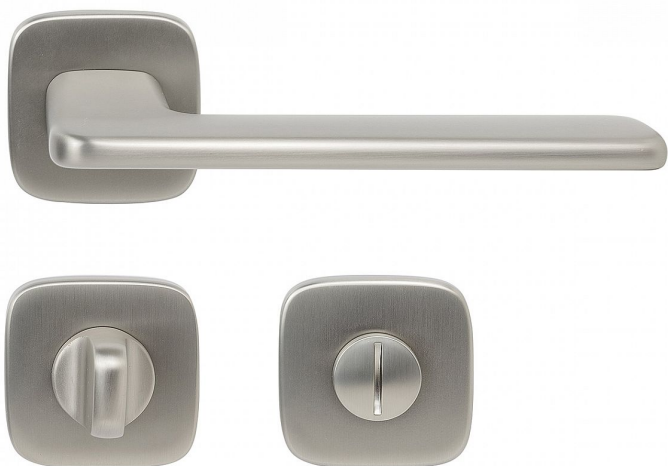

RK.C6.CAPRI WC matný nikl

» DVERNÉ KOVANIA » INTERIÉROVÉ » Rozetové hranaté

Dodávateľské číslo	0308-51544
EAN	8592218051544
Značka	RICHTER
Kód produktu	05202-7038
Balení	1 Ks

Zamakové kování na čtvercových rozetách s vratnou pružinou klik

- Použitý materiál vykazuje vysokou pevnost a odolnost povrchu proti opotřebení.
- Přesné opracování hran.
- Praktické 2 sady šroubů, bez nutnosti jejich zkracování pro dveře tloušťky 40 mm.
- Dodáváno pro tloušťku dveří 32-58 mm.
- Balení vč. spojovacího materiálu, vrtací šablony a návodu na montáž.
- V provedení WC, balení obsahuje čtyřhran o velikosti 6 x 6 mm a redukci 6/8 mm.

Hmotnost netto:

- BB/PZ - 0,96 kg

Povrch:

- nikl matný (NIMAT)

Dostupnost na hlavním sklade:

u dodávatele

Dostupné množství u dodávatele:

sklad dodávatele

Parametry

Značka	RICHTER
Farba	Satén nikl, stříbrná