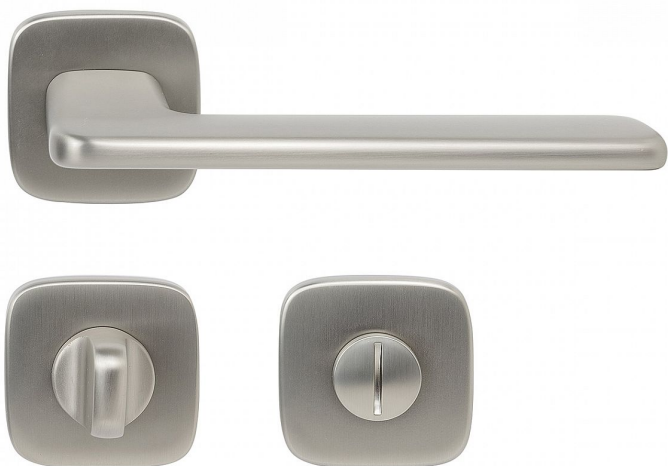

# RK.C6.CAPRI WC matný nikl

» DVERNÉ KOVANIA » INTERIÉROVÉ » Rozetové hranaté

Dodávateľské číslo	0308-51544
EAN	8592218051544
Značka	RICHTER
Kód produktu	05202-7038
Balení	1 Ks

Zamakové kování na čtvercových rozetách s vratnou pružinou klik

- Použitý materiál vykazuje vysokou pevnost a odolnost povrchu proti opotřebení.
- Přesné opracování hran.
- Praktické 2 sady šroubů, bez nutnosti jejich zkracování pro dveře tloušťky 40 mm.
- Dodáváno pro tloušťku dveří 32-58 mm.
- Balení vč. spojovacího materiálu, vrtací šablony a návodu na montáž.
- V provedení WC, balení obsahuje čtyřhran o velikosti 6 x 6 mm a redukci 6/8 mm.

Hmotnost netto:  
• BB/PZ - 0,96 kg

Povrch:  
• nikl matný (NIMAT)

Dostupnost na hlavním sklade: u dodávatele  
Dostupné množství u dodávatele: sklad dodávatele

## Parametry

Značka	RICHTER
Farba	Satén nikl, stříbrná