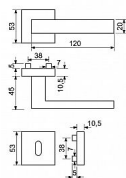

RK.C6.CAPRI WC matný nikel

» DVERNÉ KOVANIA » INTERIÉROVÉ » Rozetové hranaté

Dodávateľské číslo	0357-52442
EAN	8592218052442
Značka	RICHTER
Kód produktu	05202-7200
Balení	1 Ks

Nerezové kování na čtvercových rozetách s vratnou pružinou klik

Dodáváno pro tloušťku dveří 35-42 mm

- Balení vč. spojovacího materiálu, návodu na montáž

Hmotnost netto:

- BB - 0,42 kg

Povrch:

- matná černá (CE)

Dostupnost na hlavním sklade: u dodávatele
Dostupné množství u dodávatele: sklad dodávatele