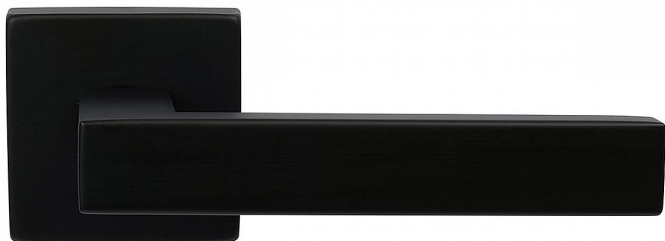

RK.C6.CAPRI WC matný nikel

» DVERNÉ KOVANIA » INTERIÉROVÉ » Rozetové hranaté

Dodávateľské číslo	0357-52442
EAN	8592218052442
Značka	RICHTER
Kód produktu	05202-7200
Balení	1 Ks

Nerezové kování na čtvercových rozetách s vratnou pružinou klik

Dodáváno pro tloušťku dveří 35-42 mm

- Balení vč. spojovacího materiálu, návodu na montáž

Hmotnost netto:

- BB - 0,42 kg

Povrch:

- matná černá (CE)

Dostupnost na hlavním sklade: u dodávatele
Dostupné množství u dodávatele: sklad dodávatele

Parametry

Značka	RICHTER
Farba	Černá