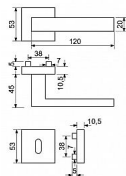

# RK.C6.CAPRI WC matný nikel

» DVERNÉ KOVANIA » INTERIÉROVÉ » Rozetové hranaté

Dodávateľské číslo	0357-52442
EAN	8592218052442
Značka	RICHTER
Kód produktu	05202-7200
Balení	1 Ks

Nerezové kování na čtvercových rozetách s vratnou pružinou klik

Dodáváno pro tloušťku dveří 35-42 mm

- Balení vč. spojovacího materiálu, návodu na montáž

Hmotnost netto:

- BB - 0,42 kg

Povrch:

- matná černá (CE)

Dostupnost na hlavním sklade: u dodávatele  
Dostupné množství u dodávatele: sklad dodávatele