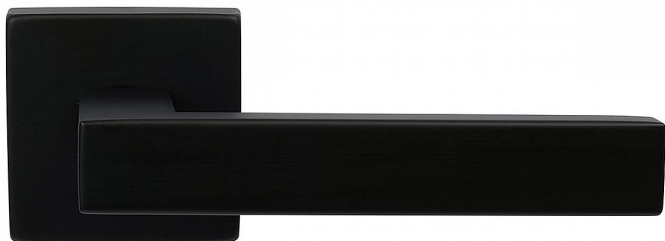

# RK.C6.CAPRI WC matný nikel

» DVERNÉ KOVANIA » INTERIÉROVÉ » Rozetové hranaté

Dodávateľské číslo	0357-52442
EAN	8592218052442
Značka	RICHTER
Kód produktu	05202-7200
Balení	1 Ks

Nerezové kování na čtvercových rozetách s vratnou pružinou klik

Dodáváno pro tloušťku dveří 35-42 mm

- Balení vč. spojovacího materiálu, návodu na montáž

Hmotnost netto:

- BB - 0,42 kg

Povrch:

- matná černá (CE)

Dostupnost na hlavním sklade: u dodávatele  
Dostupné množství u dodávatele: sklad dodávatele

## Parametry

Značka	RICHTER
Farba	Černá