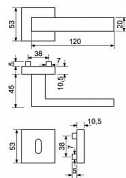

RK.C6.CAPRI WC matný nikel

» DVERNÉ KOVANIA » INTERIÉROVÉ » Rozetové hranaté

Dodávateľské číslo	0357-52442
EAN	8592218052442
Značka	RICHTER
Kód produktu	05202-7200
Balení	1 Ks

Nerezové kování na čtvercových rozetách s vratnou pružinou klik

Dodáváno pro tloušťku dveří 35-42 mm

- Balení vč. spojovacího materiálu, návodu na montáž

Hmotnost netto:

- BB - 0,42 kg

Povrch:

- matná černá (CE)

Dostupnost na hlavním sklade: u dodávatele
Dostupné množství u dodávatele: sklad dodávatele