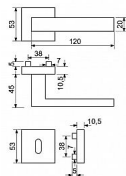

RK.C6.CAPRI WC matný nikel

» DVERNÉ KOVANIA » INTERIÉROVÉ » Rozetové hranaté

Dodávateľské číslo	0357-52442
EAN	8592218052442
Značka	RICHTER
Kód produktu	05202-7200
Balení	1 Ks

Nerezové kování na čtvercových rozetách s vratnou pružinou klik

Dodáváno pro tloušťku dveří 35-42 mm

- Balení vč. spojovacího materiálu, návodu na montáž

Hmotnost netto:

- BB - 0,42 kg

Povrch:

- matná černá (CE)

Dostupnost na hlavním sklade: u dodávatele
Dostupné množství u dodávatele: sklad dodávatele