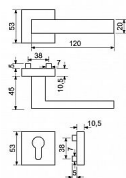

# RK.C6.CAPRI WC matný nikel

» DVERNÉ KOVANIA » INTERIÉROVÉ » Rozetové hranaté

Dodávateľské číslo	0357-52459
EAN	8592218052459
Značka	RICHTER
Kód produktu	05202-7201
Balení	1 Ks

Nerezové kování na čtvercových rozetách s vratnou pružinou klik

Dodáváno pro tloušťku dveří 35-42 mm

- Balení vč. spojovacího materiálu, návodu na montáž

Hmotnost netto:

- PZ- 0,42 kg

Povrch:

- matná černá (CE)

Dostupnosť na hlavnom sklade: u dodávateľa  
Dostupné množstvo u dodávateľa: sklad dodávateľa