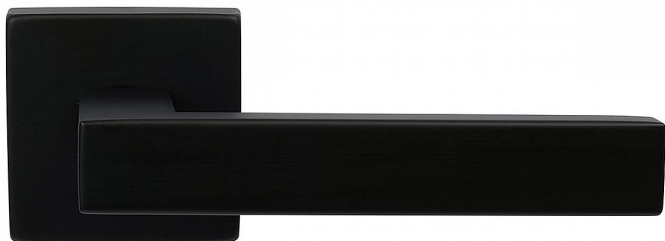

# RK.C6.CAPRI WC matný nikel

» DVERNÉ KOVANIA » INTERIÉROVÉ » Rozetové hranaté

Dodávateľské číslo	0357-52459
EAN	8592218052459
Značka	RICHTER
Kód produktu	05202-7201
Balení	1 Ks

Nerezové kování na čtvercových rozetách s vratnou pružinou klik

Dodáváno pro tloušťku dveří 35-42 mm

- Balení vč. spojovacího materiálu, návodu na montáž

Hmotnost netto:

- PZ- 0,42 kg

Povrch:

- matná černá (CE)

Dostupnosť na hlavnom sklade: u dodávateľa  
Dostupné množstvo u dodávateľa: sklad dodávateľa

## Parametry

Značka	RICHTER
Farba	Černá