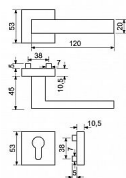

RK.C6.CAPRI WC matný nikel

» DVERNÉ KOVANIA » INTERIÉROVÉ » Rozetové hranaté

Dodávateľské číslo	0357-52459
EAN	8592218052459
Značka	RICHTER
Kód produktu	05202-7201
Balení	1 Ks

Nerezové kování na čtvercových rozetách s vratnou pružinou klik

Dodáváno pro tloušťku dveří 35-42 mm

- Balení vč. spojovacího materiálu, návodu na montáž

Hmotnost netto:

- PZ- 0,42 kg

Povrch:

- matná černá (CE)

Dostupnost na hlavním sklade: u dodávatele
Dostupné množství u dodávatele: sklad dodávatele