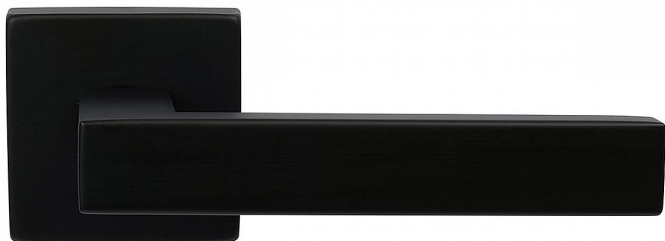

RK.C6.CAPRI WC matný nikel

» DVERNÉ KOVANIA » INTERIÉROVÉ » Rozetové hranaté

Dodávateľské číslo	0357-52459
EAN	8592218052459
Značka	RICHTER
Kód produktu	05202-7201
Balení	1 Ks

Nerezové kování na čtvercových rozetách s vratnou pružinou klik

Dodáváno pro tloušťku dveří 35-42 mm

- Balení vč. spojovacího materiálu, návodu na montáž

Hmotnost netto:

- PZ- 0,42 kg

Povrch:

- matná černá (CE)

Dostupnost na hlavním sklade: u dodávatele
Dostupné množství u dodávatele: sklad dodávatele

Parametry

Značka	RICHTER
Farba	Černá