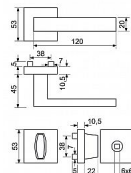

RK.C6.CAPRI WC matný nikel

» DVERNÉ KOVANIA » INTERIÉROVÉ » Rozetové hranaté

Dodávateľské číslo	0357-52466
EAN	8592218052466
Značka	RICHTER
Kód produktu	05202-7202
Balení	1 Ks

Nerezové kování na čtvercových rozetách s vratnou pružinou klik

Dodáváno pro tloušťku dveří 35-42 mm

Balení vč. spojovacího materiálu, návodu na montáž

V provedení WC balení obsahuje čtyřhran o velikosti 6 x 6 mm a redukci 6/8 mm.

Hmotnost netto:

- WC - 0,50 kg

Povrch: