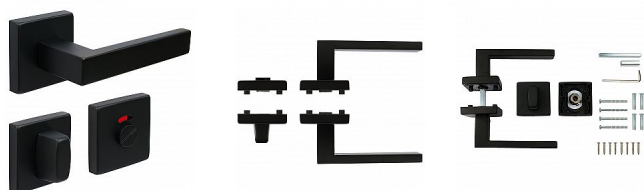

# RK.C6.CAPRI WC matný nikel

» DVERNÉ KOVANIA » INTERIÉROVÉ » Rozetové hranaté

Dodávateľské číslo	0357-52466
EAN	8592218052466
Značka	RICHTER
Kód produktu	05202-7202
Balení	1 Ks

Nerezové kování na čtvercových rozetách s vratnou pružinou klik

Dodáváno pro tloušťku dveří 35-42 mm

Balení vč. spojovacího materiálu, návodu na montáž

V provedení WC balení obsahuje čtyřhran o velikosti 6 x 6 mm a redukci 6/8 mm.

Hmotnost netto:

- WC - 0,50 kg

Povrch:

## Parametry

Značka	RICHTER
Farba	Černá