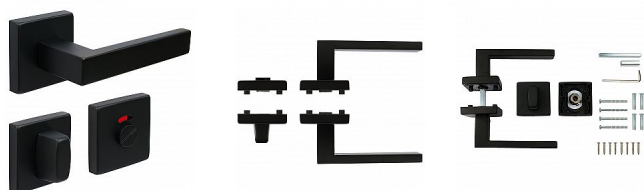

RK.C6.CAPRI WC matný nikel

» DVERNÉ KOVANIA » INTERIÉROVÉ » Rozetové hranaté

Dodávateľské číslo	0357-52466
EAN	8592218052466
Značka	RICHTER
Kód produktu	05202-7202
Balení	1 Ks

Nerezové kování na čtvercových rozetách s vratnou pružinou klik

Dodáváno pro tloušťku dveří 35-42 mm

Balení vč. spojovacího materiálu, návodu na montáž

V provedení WC balení obsahuje čtyřhran o velikosti 6 x 6 mm a redukci 6/8 mm.

Hmotnost netto:

- WC - 0,50 kg

Povrch: