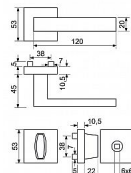

# RK.C6.CAPRI WC matný nikel

» DVERNÉ KOVANIA » INTERIÉROVÉ » Rozetové hranaté

Dodávateľské číslo	0357-52466
EAN	8592218052466
Značka	RICHTER
Kód produktu	05202-7202
Balení	1 Ks

Nerezové kování na čtvercových rozetách s vratnou pružinou klik

Dodáváno pro tloušťku dveří 35-42 mm

Balení vč. spojovacího materiálu, návodu na montáž

V provedení WC balení obsahuje čtyřhran o velikosti 6 x 6 mm a redukci 6/8 mm.

Hmotnost netto:

- WC - 0,50 kg

Povrch: