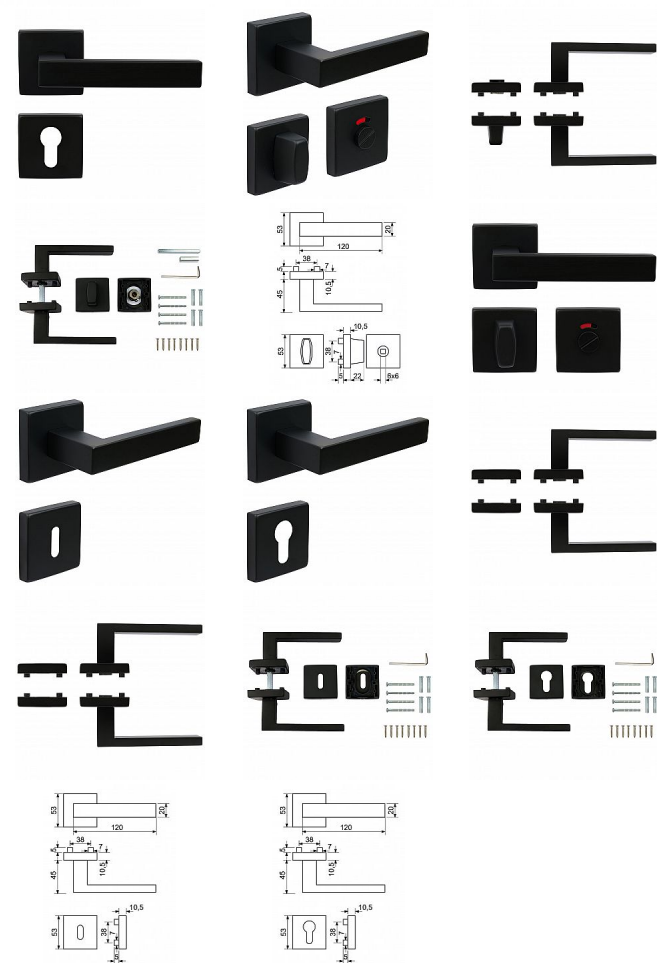

# RK.C6.CAPRI WC matný nikel

» DVERNÉ KOVANIA » INTERIÉROVÉ » Rozetové hranaté

Značka

RICHTER

Kód produktu

MP05202-7200

Balení

1 Ks

Nerezové kování na čtvercových rozetách s vratnou pružinou klik

Dodáváno pro tloušťku dveří 35-42 mm

• Balení vč. spojovacího materiálu, návodu na montáž

Hmotnost netto:

• BB - 0,42 kg

Povrch:

• matná černá (CE)

# RK.C6.CAPRI WC matný nikel

» DVERNÉ KOVANIA » INTERIÉROVÉ » Rozetové hranaté

## Parametry

Značka	RICHTER
Farba	Černá

---