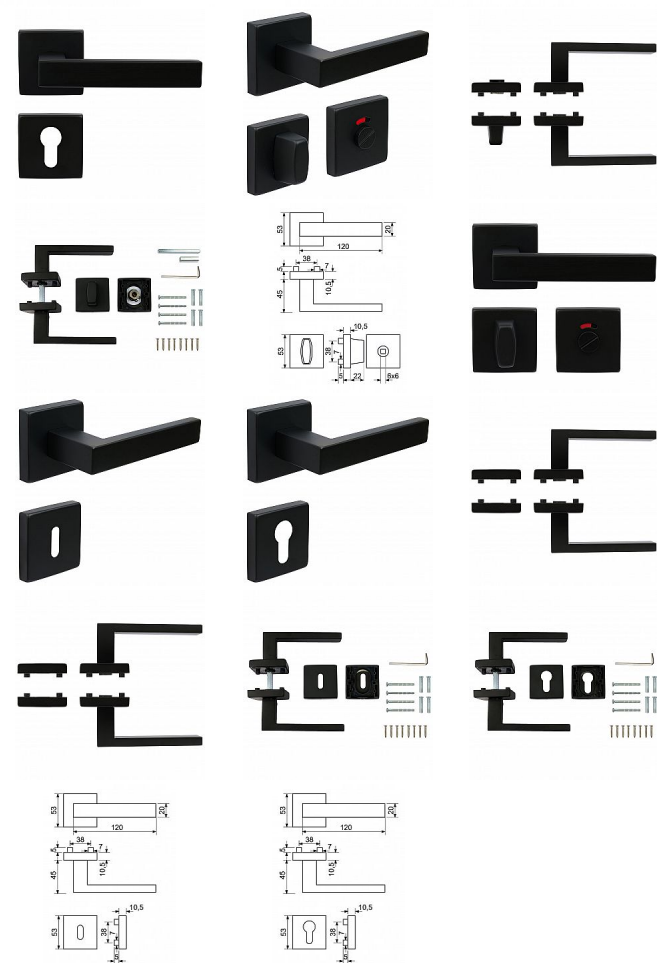

RK.C6.CAPRI WC matný nikel

» DVERNÉ KOVANIA » INTERIÉROVÉ » Rozetové hranaté

Značka

RICHTER

Kód produktu

MP05202-7200

Balení

1 Ks

Nerezové kování na čtvercových rozetách s vratnou pružinou klik

Dodáváno pro tloušťku dveří 35-42 mm

• Balení vč. spojovacího materiálu, návodu na montáž

Hmotnost netto:

• BB - 0,42 kg

Povrch:

• matná černá (CE)

Dostupnosť na hlavnom sklade:

u dodávateľa

Dostupné množstvo u dodávateľa:

momentálne nedostupné

RK.C6.CAPRI WC matný nikel

» DVERNÉ KOVANIA » INTERIÉROVÉ » Rozetové hranaté

Parametry

Značka	RICHTER
Farba	Černá
