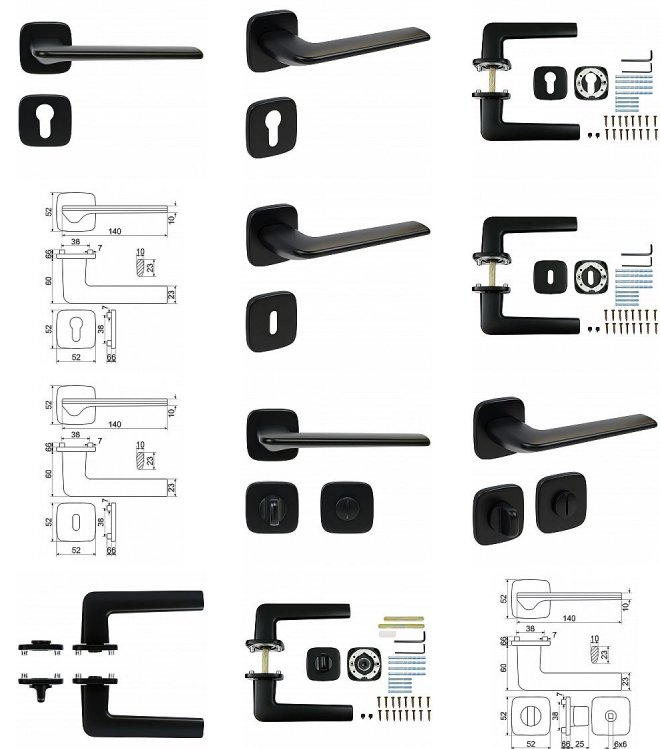

RK.C6.SANREMO rozetové kování černá matná

» DVERNÉ KOVANIA » INTERIÉROVÉ » Rozetové hranaté

Značka

RICHTER

Kód produktu

MP05202-7030

Balení

1 Ks

Zamakové kování na čtvercových rozetách s vratnou pružinou klik

- Použitý materiál vykazuje vysokou pevnost a odolnost povrchu proti opotřebení.
- Přesné opracování hran.
- Praktické 2 sady šroubů, bez nutnosti jejich zkracování pro dveře tloušťky 40 mm.
- Dodáváno pro tloušťku dveří 32-58 mm.
- Balení vč. spojovacího materiálu, vrtací šablony a návodu na montáž.
- V provedení WC, balení obsahuje čtyřhran o velikosti 6 x 6 mm a redukci 6/8 mm.

Hmotnost netto:

- BB/PZ - 0,97 kg

Povrch:

- CM černá mat

Dostupnost na hlavním sklade:

u dodávatele

Dostupné množství u dodávatele:

momentálně nedostupné

Parametry

Značka

RICHTER

Farba

Černá