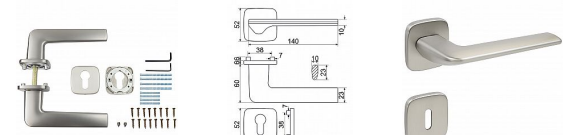

RK.C6.SANREMO rozetové kování matný nikl

» DVERNÉ KOVANIA » INTERIÉROVÉ » Rozetové hranaté

Značka	RICHTER
Kód produktu	MP05202-7027
Balení	1 Ks

Zamakové kování na čtvercových rozetách s vratnou pružinou klik

- Použitý materiál vykazuje vysokou pevnost a odolnost povrchu proti opotřebení.
- Přesné opracování hran.
- Praktické 2 sady šroubů, bez nutnosti jejich zkracování pro dveře tloušťky 40 mm.
- Dodáváno pro tloušťku dveří 32-58 mm.
- Balení vč. spojovacího materiálu, vrtací šablony a návodu na montáž.
- V provedení WC, balení obsahuje čtyřhran o velikosti 6 x 6 mm a redukci 6/8 mm.

Hmotnost netto:

- BB/PZ - 0,97 kg

Povrch:

- nikl matný (NIMAT)

Dostupnost na hlavním sklade:

Dostupné množství u dodávatele:

u dodávatele

momentálně nedostupné

RK.C6.SANREMO rozetové kovanie matný nikel

» DVERNÉ KOVANIA » INTERIÉROVÉ » Rozetové hranaté

Parametry

Značka	RICHTER
Farba	Satén nikel, stříbrná
