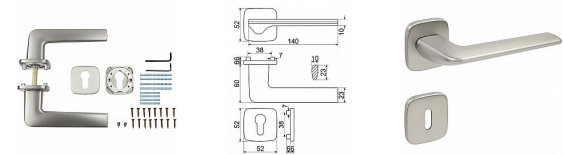

RK.C6.SANREMO rozetové kování matný nikl

» DVERNÉ KOVANIA » INTERIÉROVÉ » Rozetové hranaté

Značka	RICHTER
Kód produktu	MP05202-7027
Balení	1 Ks

Zamakové kování na čtvercových rozetách s vratnou pružinou klik

- Použitý materiál vykazuje vysokou pevnost a odolnost povrchu proti opotřebení.
- Přesné opracování hran.
- Praktické 2 sady šroubů, bez nutnosti jejich zkracování pro dveře tloušťky 40 mm.
- Dodáváno pro tloušťku dveří 32-58 mm.
- Balení vč. spojovacího materiálu, vrtací šablony a návodu na montáž.
- V provedení WC, balení obsahuje čtyřhran o velikosti 6 x 6 mm a redukci 6/8 mm.

Hmotnost netto:

- BB/PZ - 0,97 kg

Povrch:

- nikl matný (NIMAT)

Dostupnost na hlavním sklade:

Dostupné množství u dodávatele:

u dodávatele

momentálně nedostupné

RK.C6.SANREMO rozetové kovanie matný nikel

» DVERNÉ KOVANIA » INTERIÉROVÉ » Rozetové hranaté

Parametry

Značka	RICHTER
Farba	Satén nikel, stříbrná
