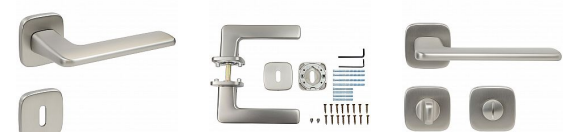

RK.C6.SANREMO rozetové kování matný nikl

» DVERNÉ KOVANIA » INTERIÉROVÉ » Rozetové hranaté

Značka	RICHTER
Kód produktu	MP05202-7027
Balení	1 Ks

Zamakové kování na čtvercových rozetách s vratnou pružinou klik

- Použitý materiál vykazuje vysokou pevnost a odolnost povrchu proti opotřebení.
- Přesné opracování hran.
- Praktické 2 sady šroubů, bez nutnosti jejich zkracování pro dveře tloušťky 40 mm.
- Dodáváno pro tloušťku dveří 32-58 mm.
- Balení vč. spojovacího materiálu, vrtací šablony a návodu na montáž.
- V provedení WC, balení obsahuje čtyřhran o velikosti 6 x 6 mm a redukci 6/8 mm.

Hmotnost netto:

- BB/PZ - 0,97 kg

Povrch:

- nikl matný (NIMAT)

Dostupnost na hlavním sklade:

Dostupné množství u dodávatele:

u dodávatele

momentálně nedostupné

RK.C6.SANREMO rozetové kovanie matný nikel

» DVERNÉ KOVANIA » INTERIÉROVÉ » Rozetové hranaté

Parametry

Značka	RICHTER
Farba	Satén nikel, stříbrná
