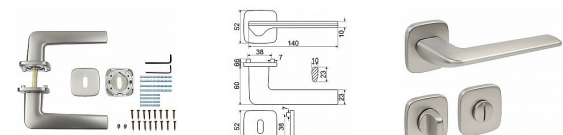

RK.C6.SANREMO rozetové kování matný nikl

» DVERNÉ KOVANIA » INTERIÉROVÉ » Rozetové hranaté

Značka	RICHTER
Kód produktu	MP05202-7027
Balení	1 Ks

Zamakové kování na čtvercových rozetách s vratnou pružinou klik

- Použitý materiál vykazuje vysokou pevnost a odolnost povrchu proti opotřebení.
- Přesné opracování hran.
- Praktické 2 sady šroubů, bez nutnosti jejich zkracování pro dveře tloušťky 40 mm.
- Dodáváno pro tloušťku dveří 32-58 mm.
- Balení vč. spojovacího materiálu, vrtací šablony a návodu na montáž.
- V provedení WC, balení obsahuje čtyřhran o velikosti 6 x 6 mm a redukci 6/8 mm.