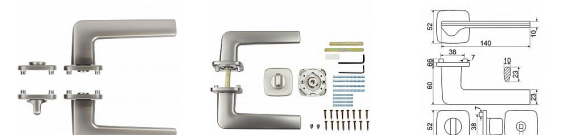

RK.C6.SANREMO rozetové kování matný nikl

» DVERNÉ KOVANIA » INTERIÉROVÉ » Rozetové hranaté

Značka	RICHTER
Kód produktu	MP05202-7027
Balení	1 Ks

Zamakové kování na čtvercových rozetách s vratnou pružinou klik

- Použitý materiál vykazuje vysokou pevnost a odolnost povrchu proti opotřebení.
- Přesné opracování hran.
- Praktické 2 sady šroubů, bez nutnosti jejich zkracování pro dveře tloušťky 40 mm.
- Dodáváno pro tloušťku dveří 32-58 mm.
- Balení vč. spojovacího materiálu, vrtací šablony a návodu na montáž.
- V provedení WC, balení obsahuje čtyřhran o velikosti 6 x 6 mm a redukci 6/8 mm.