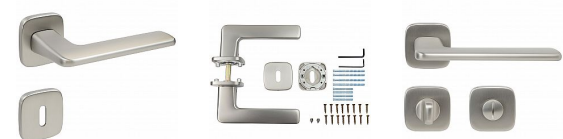

RK.C6.SANREMO rozetové kování matný nikl

» DVERNÉ KOVANIA » INTERIÉROVÉ » Rozetové hranaté

Značka	RICHTER
Kód produktu	MP05202-7027
Balení	1 Ks

Zamakové kování na čtvercových rozetách s vratnou pružinou klik

- Použitý materiál vykazuje vysokou pevnost a odolnost povrchu proti opotřebení.
- Přesné opracování hran.
- Praktické 2 sady šroubů, bez nutnosti jejich zkracování pro dveře tloušťky 40 mm.
- Dodáváno pro tloušťku dveří 32-58 mm.
- Balení vč. spojovacího materiálu, vrtací šablony a návodu na montáž.
- V provedení WC, balení obsahuje čtyřhran o velikosti 6 x 6 mm a redukci 6/8 mm.

Hmotnost netto:

- BB/PZ - 0,97 kg

Povrch:

- nikl matný (NIMAT)

Dostupnost na hlavním sklade:

Dostupné množství u dodávatele:

u dodávatele

momentálně nedostupné

RK.C6.SANREMO rozetové kovanie matný nikel

» DVERNÉ KOVANIA » INTERIÉROVÉ » Rozetové hranaté

Parametry

Značka	RICHTER
Farba	Satén nikel, stříbrná
