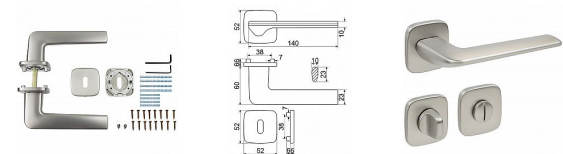

RK.C6.SANREMO rozetové kování matný nikl

» DVERNÉ KOVANIA » INTERIÉROVÉ » Rozetové hranaté

Značka	RICHTER
Kód produktu	MP05202-7027
Balení	1 Ks

Zamakové kování na čtvercových rozetách s vratnou pružinou klik

- Použitý materiál vykazuje vysokou pevnost a odolnost povrchu proti opotřebení.
- Přesné opracování hran.
- Praktické 2 sady šroubů, bez nutnosti jejich zkracování pro dveře tloušťky 40 mm.
- Dodáváno pro tloušťku dveří 32-58 mm.
- Balení vč. spojovacího materiálu, vrtací šablony a návodu na montáž.
- V provedení WC, balení obsahuje čtyřhran o velikosti 6 x 6 mm a redukci 6/8 mm.

Hmotnost netto:

- BB/PZ - 0,97 kg

Povrch:

- nikl matný (NIMAT)

Dostupnost na hlavním sklade:

Dostupné množství u dodávatele:

u dodávatele

momentálně nedostupné

RK.C6.SANREMO rozetové kovanie matný nikel

» DVERNÉ KOVANIA » INTERIÉROVÉ » Rozetové hranaté

Parametry

Značka	RICHTER
Farba	Satén nikel, stříbrná
