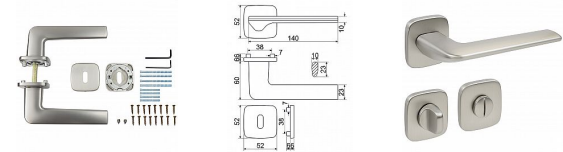

RK.C6.SANREMO rozetové kování matný nikl

» DVERNÉ KOVANIA » INTERIÉROVÉ » Rozetové hranaté

Značka	RICHTER
Kód produktu	MP05202-7027
Balení	1 Ks

Zamakové kování na čtvercových rozetách s vratnou pružinou klik

- Použitý materiál vykazuje vysokou pevnost a odolnost povrchu proti opotřebení.
- Přesné opracování hran.
- Praktické 2 sady šroubů, bez nutnosti jejich zkracování pro dveře tloušťky 40 mm.
- Dodáváno pro tloušťku dveří 32-58 mm.
- Balení vč. spojovacího materiálu, vrtací šablony a návodu na montáž.
- V provedení WC, balení obsahuje čtyřhran o velikosti 6 x 6 mm a redukci 6/8 mm.

Hmotnost netto:

- BB/PZ - 0,97 kg

Povrch:

- nikl matný (NIMAT)

Dostupnost na hlavním sklade:

Dostupné množství u dodávatele:

u dodávatele

momentálně nedostupné

RK.C6.SANREMO rozetové kovanie matný nikel

» DVERNÉ KOVANIA » INTERIÉROVÉ » Rozetové hranaté

Parametry

Značka	RICHTER
Farba	Satén nikel, stříbrná
