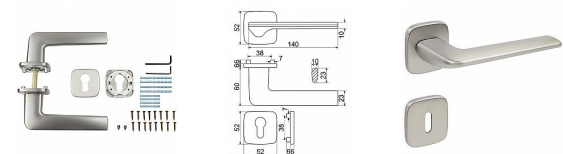

RK.C6.SANREMO rozetové kování matný nikl

» DVERNÉ KOVANIA » INTERIÉROVÉ » Rozetové hranaté

Značka	RICHTER
Kód produktu	MP05202-7027
Balení	1 Ks

Zamakové kování na čtvercových rozetách s vratnou pružinou klik

- Použitý materiál vykazuje vysokou pevnost a odolnost povrchu proti opotřebení.
- Přesné opracování hran.
- Praktické 2 sady šroubů, bez nutnosti jejich zkracování pro dveře tloušťky 40 mm.
- Dodáváno pro tloušťku dveří 32-58 mm.
- Balení vč. spojovacího materiálu, vrtací šablony a návodu na montáž.
- V provedení WC, balení obsahuje čtyřhran o velikosti 6 x 6 mm a redukci 6/8 mm.

Hmotnost netto:

- BB/PZ - 0,97 kg

Povrch:

- nikl matný (NIMAT)

Dostupnost na hlavním sklade:

Dostupné množství u dodávatele:

u dodávatele

momentálně nedostupné

RK.C6.SANREMO rozetové kovanie matný nikel

» DVERNÉ KOVANIA » INTERIÉROVÉ » Rozetové hranaté

Parametry

Značka	RICHTER
Farba	Satén nikel, stříbrná
