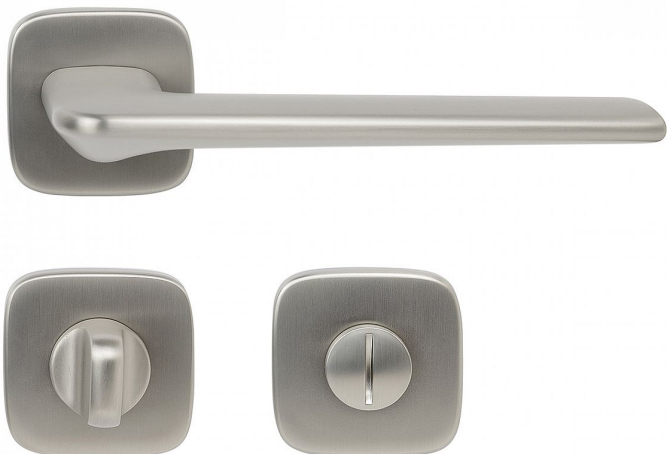

RK.C6.SANREMO WC matný nikl

» DVERNÉ KOVANIA » INTERIÉROVÉ » Rozetové hranaté

Dodávateľské číslo	0308-51483
EAN	8592218051483
Značka	RICHTER
Kód produktu	05202-7029
Balení	1 Ks

Zamakové kování na čtvercových rozetách s vratnou pružinou klik

- Použitý materiál vykazuje vysokou pevnost a odolnost povrchu proti opotřebení.
- Přesné opracování hran.
- Praktické 2 sady šroubů, bez nutnosti jejich zkracování pro dveře tloušťky 40 mm.
- Dodáváno pro tloušťku dveří 32-58 mm.
- Balení vč. spojovacího materiálu, vrtací šablony a návodu na montáž.
- V provedení WC, balení obsahuje čtyřhran o velikosti 6 x 6 mm a redukci 6/8 mm.

Hmotnost netto:

- BB/PZ - 0,97 kg

Povrch:

- nikl matný (NIMAT)

Dostupnost na hlavnem sklade:

u dodávateľa

Dostupné množstvo u dodávateľa:

sklad dodávateľa

Parametry

Značka	RICHTER
Farba	Satén nikl, stříbrná