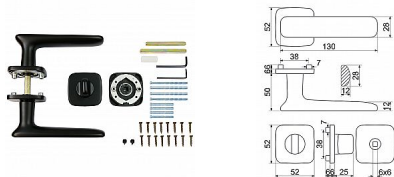

- Použitý materiál vykazuje vysokou pevnosť a odolnosť povrchu proti opotrebeniu.
- Presné opracovanie hran.
- Praktické 2 sady šroubov, bez nutnosti jejich zkracování pro dveře tloušťky 40 mm.
- Dodáváno pro tloušťku dveří 32-58 mm.
- Balení vč. spojovacího materiálu, vrtací šablony a návodu na montáž.
- V provedení WC, balení obsahuje čtyřhran o velikosti 6 x 6 mm a redukci 6/8 mm.

Hmotnosť netto:

- WC - 1,14 kg

Povrch:

- matná čierná (CE)

Dostupnosť na hlavnom sklade:

u dodávateľa

Dostupné množstvo u dodávateľa:

momentálne nedostupné