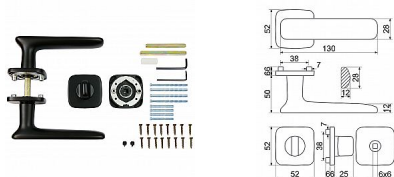

- Použitý materiál vykazuje vysokou pevnost a odolnosť povrchu proti opotrebení.
- Presné opracování hran.
- Praktické 2 sady šroubů, bez nutnosti jejich zkracování pro dveře tloušťky 40 mm.
- Dodáváno pro tloušťku dveří 32-58 mm.
- Balení vč. spojovacího materiálu, vrtací šablony a návodu na montáž.
- V provedení WC, balení obsahuje čtyřhran o velikosti 6 x 6 mm a redukci 6/8 mm.

Hmotnost netto:

- WC - 1,14 kg

Povrch:

- matná černá (CE)

Dostupnost na hlavnem sklade:

u dodávateľa

Dostupné množstvo u dodávateľa:

momentálne nedostupné