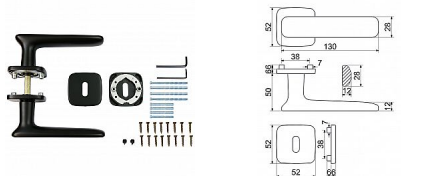

- Použitý materiál vykazuje vysokou pevnost a odolnost povrchu proti opotřebení.
- Přesné opracování hran.
- Praktické 2 sady šroubů, bez nutnosti jejich zkracování pro dveře tloušťky 40 mm.
- Dodáváno pro tloušťku dveří 32-58 mm.
- Balení vč. spojovacího materiálu, vrtací šablony a návodu na montáž.
- V provedení WC, balení obsahuje čtyřhran o velikosti 6 x 6 mm a redukci 6/8 mm.

Hmotnost netto:

- WC - 1,14 kg

Povrch:

- matná černá (CE)

Dostupnost na hlavním sklade:

u dodávatele

Dostupné množství u dodávatele:

momentálně nedostupné