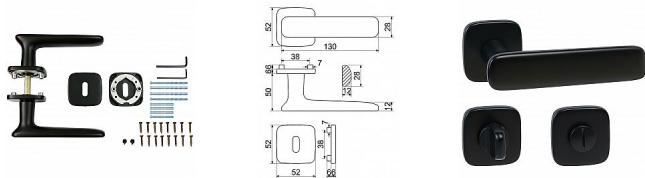

# RK.C6.STROMBOLI čierne rozetové kovanie

» DVERNÉ KOVANIA » INTERIÉROVÉ » Rozetové hranaté

Značka	RICHTER
Kód produktu	MP05202-7014
Balení	1 Ks

Zamakové kovanie na čtvercových rozetách s vratnou pružinou klik

- Použitý materiál vykazuje vysokou pevnosť a odolnosť povrchu proti opotrebeniu.
- Presné opracovanie hran.
- Praktické 2 sady šroubov, bez nutnosti jejich zkracování pro dveře tloušťky 40 mm.
- Dodáváno pro tloušťku dveří 32-58 mm.
- Balení vč. spojovacího materiálu, vrtací šablony a návodu na montáž.
- V provedení WC, balení obsahuje čtyřhran o velikosti 6 x 6 mm a redukci 6/8 mm.

Hmotnosť netto:

- WC - 1,14 kg

Povrch:

- matná čierná (CE)

Dostupnosť na hlavnom sklade:

u dodávateľa

Dostupné množstvo u dodávateľa:

momentálne nedostupné

# RK.C6.STROMBOLI čierne rozetové kovanie

» DVERNÉ KOVANIA » INTERIÉROVÉ » Rozetové hranaté