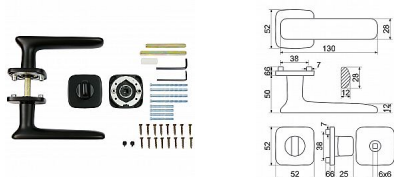

- Použitý materiál vykazuje vysokou pevnost a odolnost povrchu proti opotřebení.
- Přesné opracování hran.
- Praktické 2 sady šroubů, bez nutnosti jejich zkracování pro dveře tloušťky 40 mm.
- Dodáváno pro tloušťku dveří 32-58 mm.
- Balení vč. spojovacího materiálu, vrtací šablony a návodu na montáž.
- V provedení WC, balení obsahuje čtyřhran o velikosti 6 x 6 mm a redukci 6/8 mm.

Hmotnost netto:

- WC - 1,14 kg

Povrch:

- matná černá (CE)

Dostupnost na hlavním sklade:

u dodávatele

Dostupné množství u dodávatele:

momentálně nedostupné