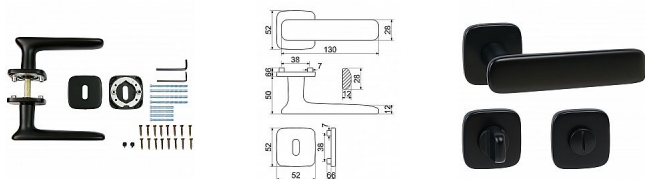

RK.C6.STROMBOLI čierne rozetové kovanie

» DVERNÉ KOVANIA » INTERIÉROVÉ » Rozetové hranaté

Značka	RICHTER
Kód produktu	MP05202-7014
Balení	1 Ks

Zamakové kovanie na čtvercových rozetách s vratnou pružinou klik

- Použitý materiál vykazuje vysokou pevnosť a odolnosť povrchu proti opotrebeniu.
- Presné opracovanie hran.
- Praktické 2 sady šroubov, bez nutnosti jejich zkracování pro dveře tloušťky 40 mm.
- Dodáváno pro tloušťku dveří 32-58 mm.
- Balení vč. spojovacího materiálu, vrtací šablony a návodu na montáž.
- V provedení WC, balení obsahuje čtyřhran o velikosti 6 x 6 mm a redukci 6/8 mm.

Hmotnosť netto:

- WC - 1,14 kg

Povrch:

- matná černá (CE)

Dostupnosť na hlavnom sklade:

u dodávateľa

Dostupné množstvo u dodávateľa:

momentálne nedostupné

RK.C6.STROMBOLI čierne rozetové kovanie

» DVERNÉ KOVANIA » INTERIÉROVÉ » Rozetové hranaté

Parametry

Značka	RICHTER
Farba	Černá
