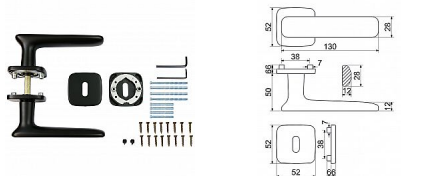

- Použitý materiál vykazuje vysokou pevnost a odolnosť povrchu proti opotrebení.
- Presné opracování hran.
- Praktické 2 sady šroubů, bez nutnosti jejich zkracování pro dveře tloušťky 40 mm.
- Dodáváno pro tloušťku dveří 32-58 mm.
- Balení vč. spojovacího materiálu, vrtací šablony a návodu na montáž.
- V provedení WC, balení obsahuje čtyřhran o velikosti 6 x 6 mm a redukci 6/8 mm.

Hmotnost netto:

- WC - 1,14 kg

Povrch:

- matná černá (CE)

Dostupnost na hlavnem sklade:

u dodávateľa

Dostupné množstvo u dodávateľa:

momentálne nedostupné