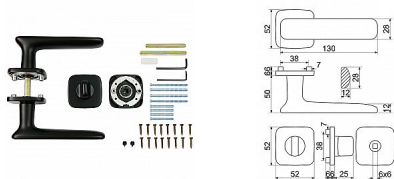

- Použitý materiál vykazuje vysokou pevnost a odolnosť povrchu proti opotrebení.
- Přesné opracování hran.
- Praktické 2 sady šroubů, bez nutnosti jejich zkracování pro dveře tloušťky 40 mm.
- Dodáváno pro tloušťku dveří 32-58 mm.
- Balení vč. spojovacího materiálu, vrtací šablony a návodu na montáž.
- V provedení WC, balení obsahuje čtyřhran o velikosti 6 x 6 mm a redukci 6/8 mm.

Hmotnost netto:

- WC - 1,14 kg

Povrch:

- matná černá (CE)

Dostupnost na hlavnem sklade:

u dodávateľa

Dostupné množstvo u dodávateľa:

momentálne nedostupné