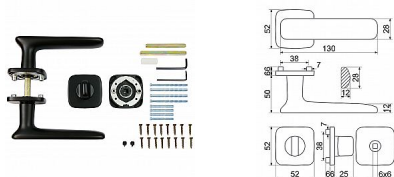

- Použitý materiál vykazuje vysokou pevnosť a odolnosť povrchu proti opotrebeniu.
- Presné opracovanie hran.
- Praktické 2 sady šroubov, bez nutnosti jejich zkracování pro dveře tloušťky 40 mm.
- Dodáváno pro tloušťku dveří 32-58 mm.
- Balení vč. spojovacího materiálu, vrtací šablony a návodu na montáž.
- V provedení WC, balení obsahuje čtyřhran o velikosti 6 x 6 mm a redukci 6/8 mm.

Hmotnosť netto:

- WC - 1,14 kg

Povrch:

- matná černá (CE)

Dostupnosť na hlavnom sklade:

u dodávateľa

Dostupné množstvo u dodávateľa:

momentálne nedostupné