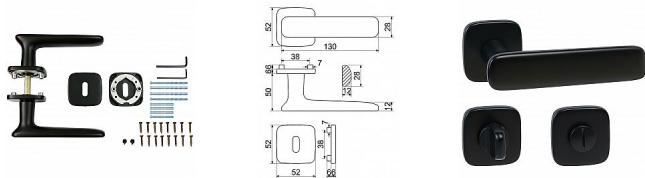

RK.C6.STROMBOLI čierne rozetové kovanie

» DVERNÉ KOVANIA » INTERIÉROVÉ » Rozetové hranaté

Značka	RICHTER
Kód produktu	MP05202-7014
Balení	1 Ks

Zamakové kování na čtvercových rozetách s vratnou pružinou klik

- Použitý materiál vykazuje vysokou pevnost a odolnosť povrchu proti opotrebení.
- Přesné opracování hran.
- Praktické 2 sady šroubů, bez nutnosti jejich zkracování pro dveře tloušťky 40 mm.
- Dodáváno pro tloušťku dveří 32-58 mm.
- Balení vč. spojovacího materiálu, vrtací šablony a návodu na montáž.
- V provedení WC, balení obsahuje čtyřhran o velikosti 6 x 6 mm a redukci 6/8 mm.

RK.C6.STROMBOLI čierne rozetové kovanie

» DVERNÉ KOVANIA » INTERIÉROVÉ » Rozetové hranaté

Parametry

Značka	RICHTER
Farba	Černá
