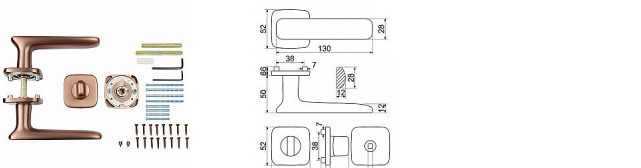

RK.C6.STROMBOLI rozetové koávne MDT matná med' tmavá

» DVERNÉ KOVANIA » INTERIÉROVÉ » Rozetové hranaté

Značka	RICHTER
Kód produktu	MP05202-7023
Balení	1 Ks

Zamakové kování na čtvercových rozetách s vratnou pružinou klik

- Použitý materiál vykazuje vysokou pevnost a odolnosť povrchu proti opotrebení.
- Presné opracování hran.
- Praktické 2 sady šroubů, bez nutnosti jejich zkracování pro dveře tloušťky 40 mm.
- Dodáváno pro tloušťku dveří 32-58 mm.
- Balení vč. spojovacího materiálu, vrtací šablony a návodu na montáž.
- V provedení WC, balení obsahuje čtyřhran o velikosti 6 x 6 mm a redukci 6/8 mm.

Hmotnost netto:
• BB/PZ - 1,02 kg

Povrch:
• matná med' tmavá (MDT)

Dostupnosť na hlavnom sklade: u dodávateľa
Dostupné množstvo u dodávateľa: momentálne nedostupné

RK.C6.STROMBOLI rozetové koávne MDT matná med' tmavá

» DVERNÉ KOVANIA » INTERIÉROVÉ » Rozetové hranaté

Parametry

Značka	RICHTER
Farba	Surová mosaz
