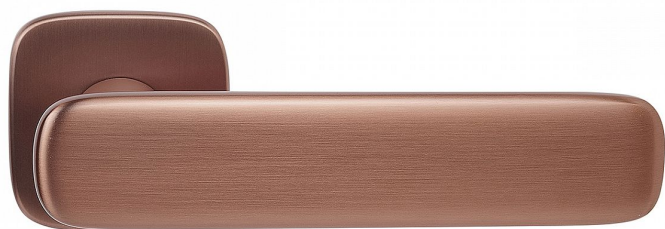

RK.C6.STROMBOLI rozetové koávne MDT matná med' tmavá

» DVERNÉ KOVANIA » INTERIÉROVÉ » Rozetové hranaté

Značka	RICHTER
Kód produktu	MP05202-7023
Balení	1 Ks

Zamakové kování na čtvercových rozetách s vratnou pružinou klik

- Použitý materiál vykazuje vysokou pevnost a odolnosť povrchu proti opotrebení.
- Presné opracování hran.
- Praktické 2 sady šroubů, bez nutnosti jejich zkracování pro dveře tloušťky 40 mm.
- Dodáváno pro tloušťku dveří 32-58 mm.
- Balení vč. spojovacího materiálu, vrtací šablony a návodu na montáž.
- V provedení WC, balení obsahuje čtyřhran o velikosti 6 x 6 mm a redukci 6/8 mm.

Hmotnost netto:
• BB/PZ - 1,02 kg

Povrch:
• matná med' tmavá (MDT)

Dostupnosť na hlavnom sklade: u dodávateľa
Dostupné množstvo u dodávateľa: momentálne nedostupné

RK.C6.STROMBOLI rozetové koávne MDT matná med' tmavá

» DVERNÉ KOVANIA » INTERIÉROVÉ » Rozetové hranaté

Parametry

Značka	RICHTER
Farba	Surová mosaz
