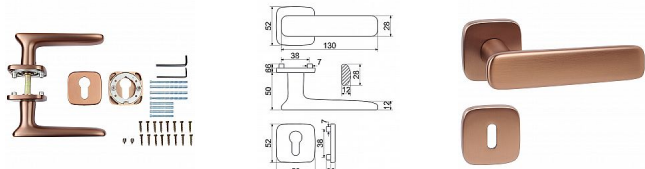

RK.C6.STROMBOLI rozetové koávne MDT matná med' tmavá

» DVERNÉ KOVANIA » INTERIÉROVÉ » Rozetové hranaté

Značka	RICHTER
Kód produktu	MP05202-7023
Balení	1 Ks

Zamakové kování na čtvercových rozetách s vratnou pružinou klik

- Použitý materiál vykazuje vysokou pevnost a odolnosť povrchu proti opotrebení.
- Presné opracování hran.
- Praktické 2 sady šroubů, bez nutnosti jejich zkracování pro dveře tloušťky 40 mm.
- Dodáváno pro tloušťku dveří 32-58 mm.
- Balení vč. spojovacího materiálu, vrtací šablony a návodu na montáž.
- V provedení WC, balení obsahuje čtyřhran o velikosti 6 x 6 mm a redukci 6/8 mm.

Hmotnost netto:
• BB/PZ - 1,02 kg

Povrch:
• matná med' tmavá (MDT)

Dostupnosť na hlavnom sklade: u dodávateľa
Dostupné množstvo u dodávateľa: momentálne nedostupné

RK.C6.STROMBOLI rozetové koávne MDT matná med' tmavá

» DVERNÉ KOVANIA » INTERIÉROVÉ » Rozetové hranaté

Parametry

Značka	RICHTER
Farba	Surová mosaz
