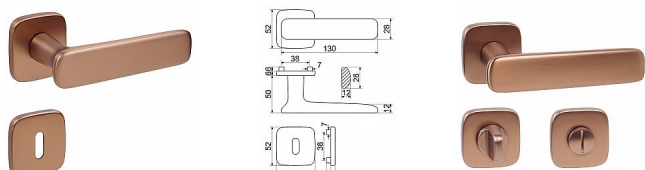

RK.C6.STROMBOLI rozetové koávne MDT matná med' tmavá

» DVERNÉ KOVANIA » INTERIÉROVÉ » Rozetové hranaté

Značka	RICHTER
Kód produktu	MP05202-7023
Balení	1 Ks

Zamakové kování na čtvercových rozetách s vratnou pružinou klik

- Použitý materiál vykazuje vysokou pevnost a odolnosť povrchu proti opotrebení.
- Presné opracování hran.
- Praktické 2 sady šroubů, bez nutnosti jejich zkracování pro dveře tloušťky 40 mm.
- Dodáváno pro tloušťku dveří 32-58 mm.
- Balení vč. spojovacího materiálu, vrtací šablony a návodu na montáž.
- V provedení WC, balení obsahuje čtyřhran o velikosti 6 x 6 mm a redukci 6/8 mm.

Hmotnost netto:
• BB/PZ - 1,02 kg

Povrch:
• matná med' tmavá (MDT)

Dostupnosť na hlavnom sklade: u dodávateľa
Dostupné množstvo u dodávateľa: momentálne nedostupné

RK.C6.STROMBOLI rozetové koávne MDT matná med' tmavá

» DVERNÉ KOVANIA » INTERIÉROVÉ » Rozetové hranaté

Parametry

Značka	RICHTER
Farba	Surová mosaz
