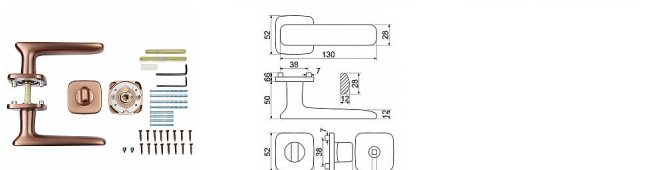

RK.C6.STROMBOLI rozetové koávne MDT matná med' tmavá

» DVERNÉ KOVANIA » INTERIÉROVÉ » Rozetové hranaté

Značka	RICHTER
Kód produktu	MP05202-7023
Balení	1 Ks

Zamakové kování na čtvercových rozetách s vratnou pružinou klik

- Použitý materiál vykazuje vysokou pevnost a odolnosť povrchu proti opotrebení.
- Presné opracování hran.
- Praktické 2 sady šroubů, bez nutnosti jejich zkracování pro dveře tloušťky 40 mm.
- Dodáváno pro tloušťku dveří 32-58 mm.
- Balení vč. spojovacího materiálu, vrtací šablony a návodu na montáž.
- V provedení WC, balení obsahuje čtyřhran o velikosti 6 x 6 mm a redukci 6/8 mm.

Hmotnost netto:
• BB/PZ - 1,02 kg

Povrch:
• matná med' tmavá (MDT)

Dostupnosť na hlavnom sklade: u dodávateľa
Dostupné množstvo u dodávateľa: momentálne nedostupné

RK.C6.STROMBOLI rozetové koávne MDT matná med' tmavá

» DVERNÉ KOVANIA » INTERIÉROVÉ » Rozetové hranaté

Parametry

Značka	RICHTER
Farba	Surová mosaz
