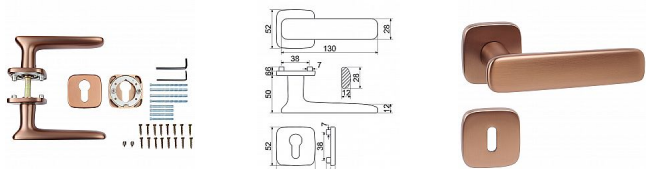

RK.C6.STROMBOLI rozetové koávne MDT matná med' tmavá

» DVERNÉ KOVANIA » INTERIÉROVÉ » Rozetové hranaté

Značka	RICHTER
Kód produktu	MP05202-7023
Balení	1 Ks

Zamakové kování na čtvercových rozetách s vratnou pružinou klik

- Použitý materiál vykazuje vysokou pevnost a odolnosť povrchu proti opotrebení.
- Presné opracování hran.
- Praktické 2 sady šroubů, bez nutnosti jejich zkracování pro dveře tloušťky 40 mm.
- Dodáváno pro tloušťku dveří 32-58 mm.
- Balení vč. spojovacího materiálu, vrtací šablony a návodu na montáž.
- V provedení WC, balení obsahuje čtyřhran o velikosti 6 x 6 mm a redukci 6/8 mm.

Hmotnost netto:
• BB/PZ - 1,02 kg

Povrch:
• matná med' tmavá (MDT)

Dostupnosť na hlavnom sklade: u dodávateľa
Dostupné množstvo u dodávateľa: momentálne nedostupné

RK.C6.STROMBOLI rozetové koávne MDT matná med' tmavá

» DVERNÉ KOVANIA » INTERIÉROVÉ » Rozetové hranaté

Parametry

Značka	RICHTER
Farba	Surová mosaz
