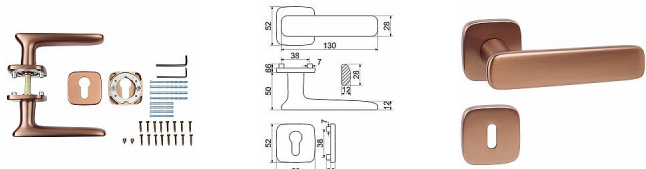

RK.C6.STROMBOLI rozetové koávne MDT matná med' tmavá

» DVERNÉ KOVANIA » INTERIÉROVÉ » Rozetové hranaté

Značka	RICHTER
Kód produktu	MP05202-7023
Balení	1 Ks

Zamakové kování na čtvercových rozetách s vratnou pružinou klik

- Použitý materiál vykazuje vysokou pevnost a odolnosť povrchu proti opotrebení.
- Presné opracování hran.
- Praktické 2 sady šroubů, bez nutnosti jejich zkracování pro dveře tloušťky 40 mm.
- Dodáváno pro tloušťku dveří 32-58 mm.
- Balení vč. spojovacího materiálu, vrtací šablony a návodu na montáž.
- V provedení WC, balení obsahuje čtyřhran o velikosti 6 x 6 mm a redukci 6/8 mm.

Hmotnost netto:
• BB/PZ - 1,02 kg

Povrch:
• matná med' tmavá (MDT)

Dostupnosť na hlavnom sklade: u dodávateľa
Dostupné množstvo u dodávateľa: momentálne nedostupné

RK.C6.STROMBOLI rozetové koávne MDT matná med' tmavá

» DVERNÉ KOVANIA » INTERIÉROVÉ » Rozetové hranaté

Parametry

Značka	RICHTER
Farba	Surová mosaz
