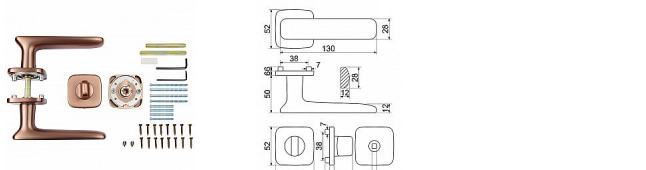

RK.C6.STROMBOLI rozetové koávne MDT matná med' tmavá

» DVERNÉ KOVANIA » INTERIÉROVÉ » Rozetové hranaté

Značka	RICHTER
Kód produktu	MP05202-7023
Balení	1 Ks

Zamakové kování na čtvercových rozetách s vratnou pružinou klik

- Použitý materiál vykazuje vysokou pevnost a odolnosť povrchu proti opotrebení.
- Presné opracování hran.
- Praktické 2 sady šroubů, bez nutnosti jejich zkracování pro dveře tloušťky 40 mm.
- Dodáváno pro tloušťku dveří 32-58 mm.
- Balení vč. spojovacího materiálu, vrtací šablony a návodu na montáž.
- V provedení WC, balení obsahuje čtyřhran o velikosti 6 x 6 mm a redukci 6/8 mm.

Hmotnost netto:
• BB/PZ - 1,02 kg

Povrch:
• matná med' tmavá (MDT)

Dostupnosť na hlavnom sklade: u dodávateľa
Dostupné množstvo u dodávateľa: momentálne nedostupné

RK.C6.STROMBOLI rozetové koávne MDT matná med' tmavá

» DVERNÉ KOVANIA » INTERIÉROVÉ » Rozetové hranaté

Parametry

Značka	RICHTER
Farba	Surová mosaz
