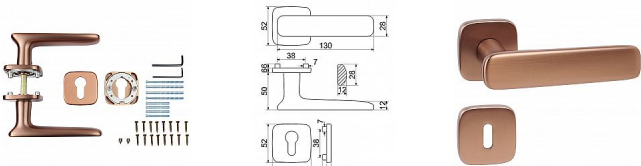

RK.C6.STROMBOLI rozetové koávne MDT matná med' tmavá

» DVERNÉ KOVANIA » INTERIÉROVÉ » Rozetové hranaté

Značka	RICHTER
Kód produktu	MP05202-7023
Balení	1 Ks

Zamakové kování na čtvercových rozetách s vratnou pružinou klik

- Použitý materiál vykazuje vysokou pevnost a odolnosť povrchu proti opotrebení.
- Presné opracování hran.
- Praktické 2 sady šroubů, bez nutnosti jejich zkracování pro dveře tloušťky 40 mm.
- Dodáváno pro tloušťku dveří 32-58 mm.
- Balení vč. spojovacího materiálu, vrtací šablony a návodu na montáž.
- V provedení WC, balení obsahuje čtyřhran o velikosti 6 x 6 mm a redukci 6/8 mm.

Hmotnost netto:
• BB/PZ - 1,02 kg

Povrch:
• matná med' tmavá (MDT)

Dostupnosť na hlavnom sklade: u dodávateľa
Dostupné množstvo u dodávateľa: momentálne nedostupné

RK.C6.STROMBOLI rozetové koávne MDT matná med' tmavá

» DVERNÉ KOVANIA » INTERIÉROVÉ » Rozetové hranaté

Parametry

Značka	RICHTER
Farba	Surová mosaz
