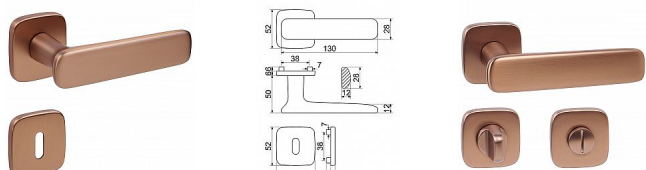

RK.C6.STROMBOLI rozetové koávne MDT matná med' tmavá

» DVERNÉ KOVANIA » INTERIÉROVÉ » Rozetové hranaté

Značka	RICHTER
Kód produktu	MP05202-7023
Balení	1 Ks

Zamakové kování na čtvercových rozetách s vratnou pružinou klik

- Použitý materiál vykazuje vysokou pevnost a odolnosť povrchu proti opotrebení.
- Presné opracování hran.
- Praktické 2 sady šroubů, bez nutnosti jejich zkracování pro dveře tloušťky 40 mm.
- Dodáváno pro tloušťku dveří 32-58 mm.
- Balení vč. spojovacího materiálu, vrtací šablony a návodu na montáž.
- V provedení WC, balení obsahuje čtyřhran o velikosti 6 x 6 mm a redukci 6/8 mm.

Hmotnost netto:
• BB/PZ - 1,02 kg

Povrch:
• matná med' tmavá (MDT)

Dostupnosť na hlavnom sklade: u dodávateľa
Dostupné množstvo u dodávateľa: momentálne nedostupné

RK.C6.STROMBOLI rozetové koávne MDT matná med' tmavá

» DVERNÉ KOVANIA » INTERIÉROVÉ » Rozetové hranaté

Parametry

Značka	RICHTER
Farba	Surová mosaz
