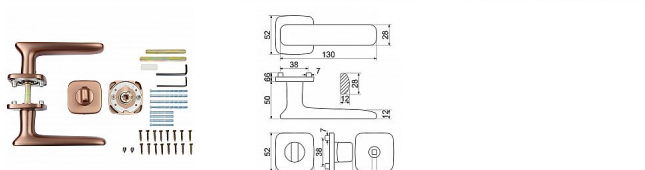

RK.C6.STROMBOLI rozetové koávne MDT matná med' tmavá

» DVERNÉ KOVANIA » INTERIÉROVÉ » Rozetové hranaté

Značka	RICHTER
Kód produktu	MP05202-7023
Balení	1 Ks

Zamakové kování na čtvercových rozetách s vratnou pružinou klik

- Použitý materiál vykazuje vysokou pevnost a odolnosť povrchu proti opotrebení.
- Presné opracování hran.
- Praktické 2 sady šroubů, bez nutnosti jejich zkracování pro dveře tloušťky 40 mm.
- Dodáváno pro tloušťku dveří 32-58 mm.
- Balení vč. spojovacího materiálu, vrtací šablony a návodu na montáž.
- V provedení WC, balení obsahuje čtyřhran o velikosti 6 x 6 mm a redukci 6/8 mm.

Hmotnost netto:
• BB/PZ - 1,02 kg

Povrch:
• matná med' tmavá (MDT)

Dostupnosť na hlavnom sklade: u dodávateľa
Dostupné množstvo u dodávateľa: momentálne nedostupné

RK.C6.STROMBOLI rozetové koávne MDT matná med' tmavá

» DVERNÉ KOVANIA » INTERIÉROVÉ » Rozetové hranaté

Parametry

Značka	RICHTER
Farba	Surová mosaz
