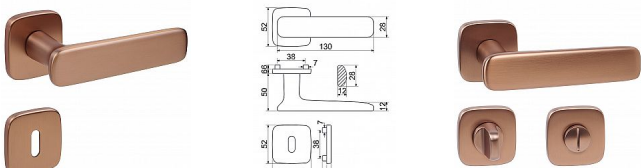

RK.C6.STROMBOLI rozetové koávne MDT matná med' tmavá

» DVERNÉ KOVANIA » INTERIÉROVÉ » Rozetové hranaté

Značka	RICHTER
Kód produktu	MP05202-7023
Balení	1 Ks

Zamakové kování na čtvercových rozetách s vratnou pružinou klik

- Použitý materiál vykazuje vysokou pevnost a odolnosť povrchu proti opotrebení.
- Presné opracování hran.
- Praktické 2 sady šroubů, bez nutnosti jejich zkracování pro dveře tloušťky 40 mm.
- Dodáváno pro tloušťku dveří 32-58 mm.
- Balení vč. spojovacího materiálu, vrtací šablony a návodu na montáž.
- V provedení WC, balení obsahuje čtyřhran o velikosti 6 x 6 mm a redukci 6/8 mm.

Hmotnost netto:
• BB/PZ - 1,02 kg

Povrch:
• matná med' tmavá (MDT)

Dostupnosť na hlavnom sklade: u dodávateľa
Dostupné množstvo u dodávateľa: momentálne nedostupné

RK.C6.STROMBOLI rozetové koávne MDT matná med' tmavá

» DVERNÉ KOVANIA » INTERIÉROVÉ » Rozetové hranaté

Parametry

Značka	RICHTER
Farba	Surová mosaz
