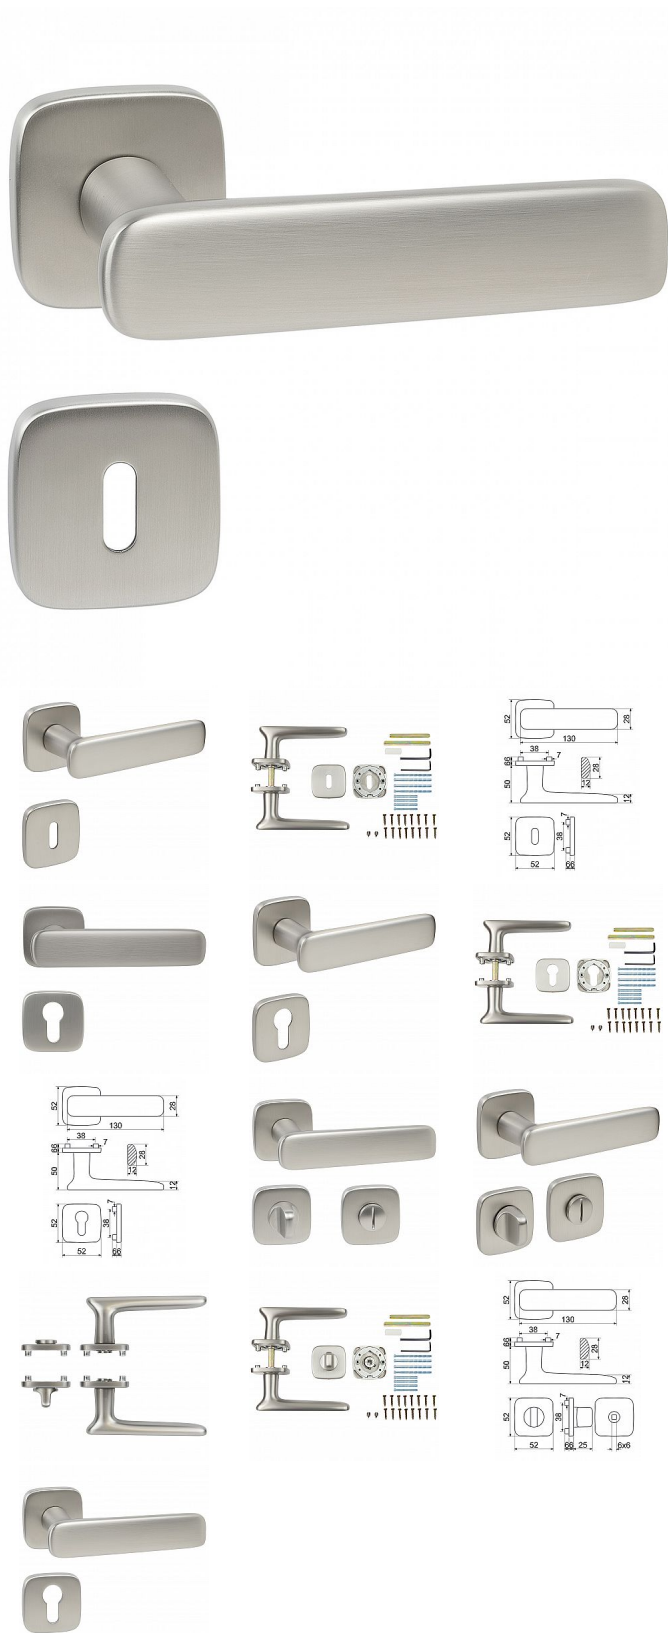

RK.C6.STROMBOLI rozetové kování matný nikl

» DVERNÉ KOVANIA » INTERIÉROVÉ » Rozetové hranaté

Značka

RICHTER

Kód produktu

MP05202-7011

Balení

1 Ks

Zamakové kování na čtvercových rozetách s vratnou pružinou klik

- Použitý materiál vykazuje vysokou pevnost a odolnost povrchu proti opotřebení.
- Přesné opracování hran.
- Praktické 2 sady šroubů, bez nutnosti jejich zkracování pro dveře tloušťky 40 mm.
- Dodáváno pro tloušťku dveří 32-58 mm.
- Balení vč. spojovacího materiálu, vrtací šablony a návodu na montáž.
- V provedení WC, balení obsahuje čtyřhran o velikosti 6 x 6 mm a redukci 6/8 mm

Hmotnost netto:

- BB/PZ - 1,02 kg

Povrch:

- nikl matný (NIMAT)

Dostupnost na hlavním sklade:

u dodávatele

Dostupné množství u dodávatele:

momentálně nedostupné

RK.C6.STROMBOLI rozetové kovanie matný nikel

» DVERNÉ KOVANIA » INTERIÉROVÉ » Rozetové hranaté

Parametry

Značka	RICHTER
Farba	Satén nikel, stříbrná
