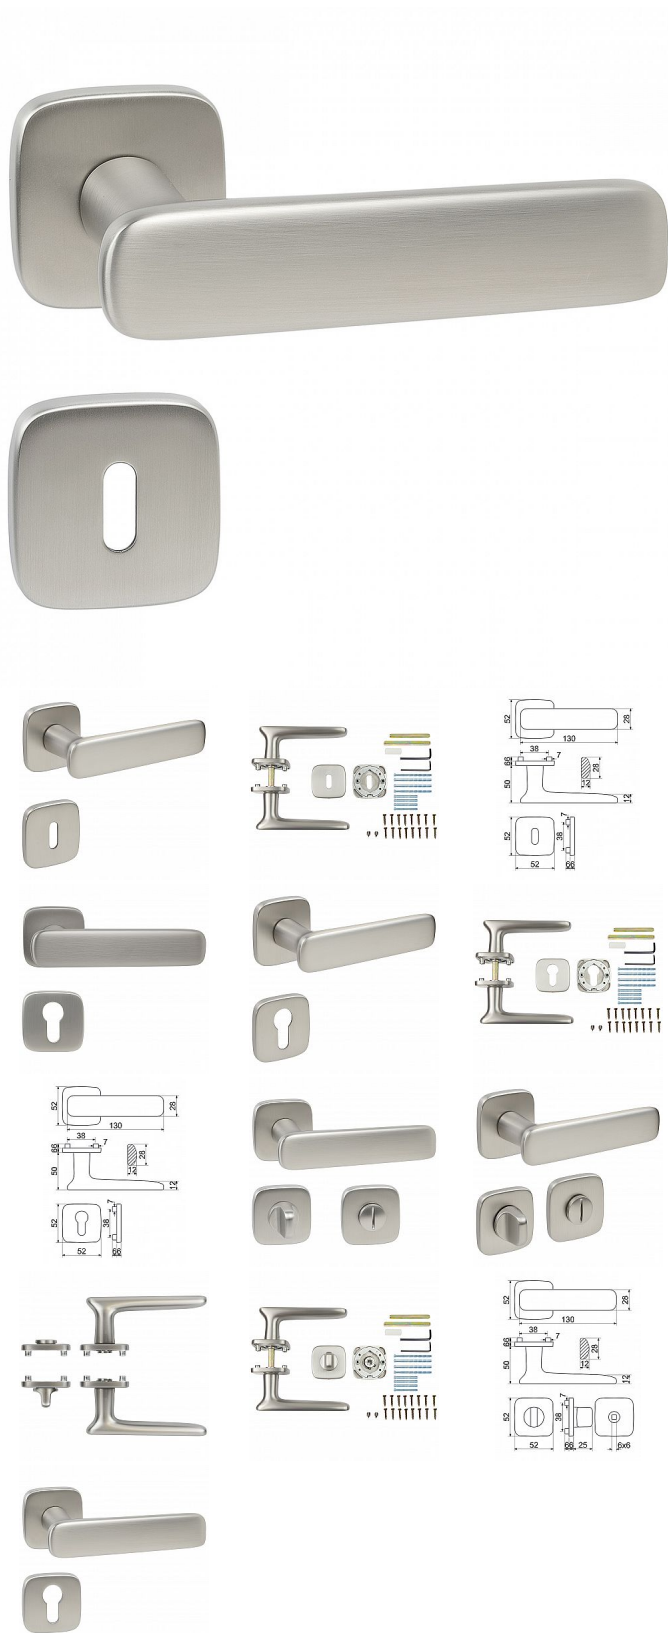

# RK.C6.STROMBOLI rozetové kování matný nikl

» DVERNÉ KOVANIA » INTERIÉROVÉ » Rozetové hranaté

Značka

RICHTER

Kód produktu

MP05202-7011

Balení

1 Ks

Zamakové kování na čtvercových rozetách s vratnou pružinou klik

- Použitý materiál vykazuje vysokou pevnost a odolnost povrchu proti opotřebení.
- Přesné opracování hran.
- Praktické 2 sady šroubů, bez nutnosti jejich zkracování pro dveře tloušťky 40 mm.
- Dodáváno pro tloušťku dveří 32-58 mm.
- Balení vč. spojovacího materiálu, vrtací šablony a návodu na montáž.
- V provedení WC, balení obsahuje čtyřhran o velikosti 6 x 6 mm a redukci 6/8 mm

Hmotnost netto:

- BB/PZ - 1,02 kg

Povrch:

- nikl matný (NIMAT)

Dostupnost na hlavním sklade:

u dodávatele

Dostupné množství u dodávatele:

momentálně nedostupné

# RK.C6.STROMBOLI rozetové kovanie matný nikel

» DVERNÉ KOVANIA » INTERIÉROVÉ » Rozetové hranaté