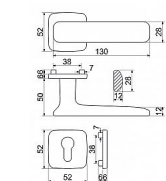

RK.C6.STROMBOLI rozetové kování matný nikl

» DVERNÉ KOVANIA » INTERIÉROVÉ » Rozetové hranaté

Značka

RICHTER

Kód produktu

MP05202-7011

Balení

1 Ks

Zamakové kování na čtvercových rozetách s vratnou pružinou klik

- Použitý materiál vykazuje vysokou pevnost a odolnost povrchu proti opotřebení.
- Přesné opracování hran.
- Praktické 2 sady šroubů, bez nutnosti jejich zkracování pro dveře tloušťky 40 mm.
- Dodáváno pro tloušťku dveří 32-58 mm.
- Balení vč. spojovacího materiálu, vrtací šablony a návodu na montáž.
- V provedení WC, balení obsahuje čtyřhran o velikosti 6 x 6 mm a redukci 6/8 mm

Hmotnost netto:

- BB/PZ - 1,02 kg

Povrch:

- nikl matný (NIMAT)

Dostupnost na hlavním sklade:

u dodávatele

Dostupné množství u dodávatele:

momentálně nedostupné