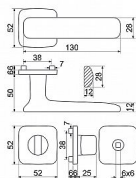

RK.C6.STROMBOLI rozetové kování matný nikl

» DVERNÉ KOVANIA » INTERIÉROVÉ » Rozetové hranaté

Značka

RICHTER

Kód produktu

MP05202-7011

Balení

1 Ks

Zamakové kování na čtvercových rozetách s vratnou pružinou klik

- Použitý materiál vykazuje vysokou pevnost a odolnost povrchu proti opotřebení.
- Přesné opracování hran.
- Praktické 2 sady šroubů, bez nutnosti jejich zkracování pro dveře tloušťky 40 mm.
- Dodáváno pro tloušťku dveří 32-58 mm.
- Balení vč. spojovacího materiálu, vrtací šablony a návodu na montáž.
- V provedení WC, balení obsahuje čtyřhran o velikosti 6 x 6 mm a redukci 6/8 mm

Hmotnost netto:

- BB/PZ - 1,02 kg

Povrch:

- nikl matný (NIMAT)

Dostupnost na hlavním sklade:

u dodávatele

Dostupné množství u dodávatele:

momentálně nedostupné