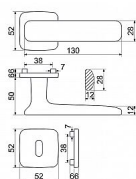

RK.C6.STROMBOLI rozetové kování matný nikl

» DVERNÉ KOVANIA » INTERIÉROVÉ » Rozetové hranaté

Značka

RICHTER

Kód produktu

MP05202-7011

Balení

1 Ks

Zamakové kování na čtvercových rozetách s vratnou pružinou klik

- Použitý materiál vykazuje vysokou pevnost a odolnost povrchu proti opotřebení.
- Přesné opracování hran.
- Praktické 2 sady šroubů, bez nutnosti jejich zkracování pro dveře tloušťky 40 mm.
- Dodáváno pro tloušťku dveří 32-58 mm.
- Balení vč. spojovacího materiálu, vrtací šablony a návodu na montáž.
- V provedení WC, balení obsahuje čtyřhran o velikosti 6 x 6 mm a redukci 6/8 mm

Hmotnost netto:

- BB/PZ - 1,02 kg

Povrch:

- nikl matný (NIMAT)

Dostupnost na hlavním sklade:

u dodávatele

Dostupné množství u dodávatele:

momentálně nedostupné