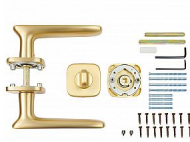

# RK.C6.STROMBOLI rozetové kování MS matná mosadz

» DVERNÉ KOVANIA » INTERIÉROVÉ » Rozetové hranaté

Značka	RICHTER
Kód produktu	MP05202-7017
Balení	1 Ks

Zamakové kování na čtvercových rozetách s vratnou pružinou klik

- Použitý materiál vykazuje vysokou pevnost a odolnost povrchu proti opotřebení.
- Přesné opracování hran.
- Praktické 2 sady šroubů, bez nutnosti jejich zkracování pro dveře tloušťky 40 mm.
- Dodáváno pro tloušťku dveří 32-58 mm.
- Balení vč. spojovacího materiálu, vrtací šablony a návodu na montáž.
- V provedení WC, balení obsahuje čtyřhran o velikosti 6 x 6 mm a redukci 6/8 mm.

# RK.C6.STROMBOLI rozetové kovanie MS matná mosadz

» DVERNÉ KOVANIA » INTERIÉROVÉ » Rozetové hranaté