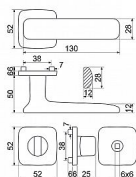

RK.C6.STROMBOLI rozetové kování MS matná mosadz

» DVERNÉ KOVANIA » INTERIÉROVÉ » Rozetové hranaté

Značka	RICHTER
Kód produktu	MP05202-7017
Balení	1 Ks

Zamakové kování na čtvercových rozetách s vratnou pružinou klik

- Použitý materiál vykazuje vysokou pevnost a odolnost povrchu proti opotřebení.
- Přesné opracování hran.
- Praktické 2 sady šroubů, bez nutnosti jejich zkracování pro dveře tloušťky 40 mm.
- Dodáváno pro tloušťku dveří 32-58 mm.
- Balení vč. spojovacího materiálu, vrtací šablony a návodu na montáž.
- V provedení WC, balení obsahuje čtyřhran o velikosti 6 x 6 mm a redukci 6/8 mm.

Hmotnost netto:

- BB/PZ - 1,02 kg

Povrch:

- matná mosaz (MS)

Dostupnost na hlavním sklade:

u dodávatele

Dostupné množství u dodávatele:

momentálně nedostupné