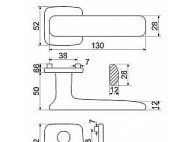

RK.C6.STROMBOLI rozetové kování MS matná mosadz

» DVERNÉ KOVANIA » INTERIÉROVÉ » Rozetové hranaté

Značka	RICHTER
Kód produktu	MP05202-7017
Balení	1 Ks

Zamakové kování na čtvercových rozetách s vratnou pružinou klik

- Použitý materiál vykazuje vysokou pevnost a odolnost povrchu proti opotřebení.
- Přesné opracování hran.
- Praktické 2 sady šroubů, bez nutnosti jejich zkracování pro dveře tloušťky 40 mm.
- Dodáváno pro tloušťku dveří 32-58 mm.
- Balení vč. spojovacího materiálu, vrtací šablony a návodu na montáž.
- V provedení WC, balení obsahuje čtyřhran o velikosti 6 x 6 mm a redukci 6/8 mm.

Hmotnost netto:

- BB/PZ - 1,02 kg

Povrch:

- matná mosaz (MS)

Dostupnost na hlavním sklade:

u dodávatele

Dostupné množství u dodávatele:

momentálně nedostupné