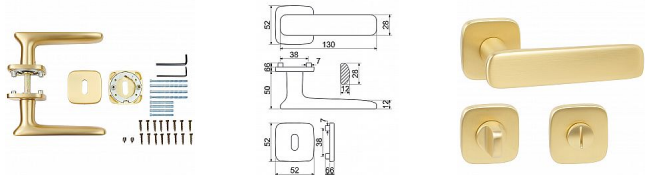

RK.C6.STROMBOLI rozetové kování MS matná mosadz

» DVERNÉ KOVANIA » INTERIÉROVÉ » Rozetové hranaté

Značka	RICHTER
Kód produktu	MP05202-7017
Balení	1 Ks

Zamakové kování na čtvercových rozetách s vratnou pružinou klik

- Použitý materiál vykazuje vysokou pevnost a odolnost povrchu proti opotřebení.
- Přesné opracování hran.
- Praktické 2 sady šroubů, bez nutnosti jejich zkracování pro dveře tloušťky 40 mm.
- Dodáváno pro tloušťku dveří 32-58 mm.
- Balení vč. spojovacího materiálu, vrtací šablony a návodu na montáž.
- V provedení WC, balení obsahuje čtyřhran o velikosti 6 x 6 mm a redukci 6/8 mm.

Hmotnost netto:
• BB/PZ - 1,02 kg

Povrch:
• matná mosaz (MS)

Dostupnost na hlavním sklade: u dodávatele
Dostupné množství u dodávatele: momentálně nedostupné

RK.C6.STROMBOLI rozetové kovanie MS matná mosadz

» DVERNÉ KOVANIA » INTERIÉROVÉ » Rozetové hranaté

Parametry

Značka	RICHTER
Farba	Surová mosaz
