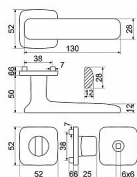

- Použitý materiál vykazuje vysokou pevnost a odolnost povrchu proti opotřebení.
- Přesné opracování hran.
- Praktické 2 sady šroubů, bez nutnosti jejich zkracování pro dveře tloušťky 40 mm.
- Dodáváno pro tloušťku dveří 32-58 mm.
- Balení vč. spojovacího materiálu, vrtací šablony a návodu na montáž.
- V provedení WC, balení obsahuje čtyřhran o velikosti 6 x 6 mm a redukci 6/8 mm.

Hmotnost netto:

- BB/PZ - 1,02 kg

Povrch:

- matná mosaz (MS)

Dostupnost na hlavním sklade:

u dodávatele

Dostupné množství u dodávatele:

momentálně nedostupné