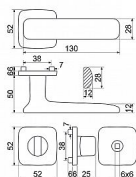

- Použitý materiál vykazuje vysokou pevnost a odolnost povrchu proti opotřebení.
- Přesné opracování hran.
- Praktické 2 sady šroubů, bez nutnosti jejich zkracování pro dveře tloušťky 40 mm.
- Dodáváno pro tloušťku dveří 32-58 mm.
- Balení vč. spojovacího materiálu, vrtací šablony a návodu na montáž.
- V provedení WC, balení obsahuje čtyřhran o velikosti 6 x 6 mm a redukci 6/8 mm.

Hmotnost netto:

- BB/PZ - 1,02 kg

Povrch:

- matná mosaz (MS)

Dostupnost na hlavním sklade:

u dodávatele

Dostupné množství u dodávatele:

momentálně nedostupné