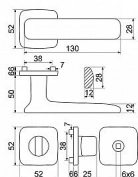

- Použitý materiál vykazuje vysokou pevnost a odolnost povrchu proti opotřebení.
- Přesné opracování hran.
- Praktické 2 sady šroubů, bez nutnosti jejich zkracování pro dveře tloušťky 40 mm.
- Dodáváno pro tloušťku dveří 32-58 mm.
- Balení vč. spojovacího materiálu, vrtací šablony a návodu na montáž.
- V provedení WC, balení obsahuje čtyřhran o velikosti 6 x 6 mm a redukci 6/8 mm.

Hmotnost netto:

- BB/PZ - 1,02 kg

Povrch:

- matná mosaz (MS)

Dostupnost na hlavním sklade:

u dodávatele

Dostupné množství u dodávatele:

momentálně nedostupné