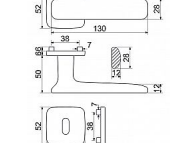

RK.C6.STROMBOLI rozetové kování MS matná mosadz

» DVERNÉ KOVANIA » INTERIÉROVÉ » Rozetové hranaté

Značka	RICHTER
Kód produktu	MP05202-7017
Balení	1 Ks

Zamakové kování na čtvercových rozetách s vratnou pružinou klik

- Použitý materiál vykazuje vysokou pevnost a odolnost povrchu proti opotřebení.
- Přesné opracování hran.
- Praktické 2 sady šroubů, bez nutnosti jejich zkracování pro dveře tloušťky 40 mm.
- Dodáváno pro tloušťku dveří 32-58 mm.
- Balení vč. spojovacího materiálu, vrtací šablony a návodu na montáž.
- V provedení WC, balení obsahuje čtyřhran o velikosti 6 x 6 mm a redukci 6/8 mm.

Hmotnost netto:

- BB/PZ - 1,02 kg

Povrch:

- matná mosaz (MS)

Dostupnost na hlavním sklade:

u dodávatele

Dostupné množství u dodávatele:

momentálně nedostupné