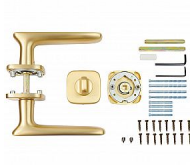

RK.C6.STROMBOLI rozetové kování MS matná mosadz

» DVERNÉ KOVANIA » INTERIÉROVÉ » Rozetové hranaté

Značka	RICHTER
Kód produktu	MP05202-7017
Balení	1 Ks

Zamakové kování na čtvercových rozetách s vratnou pružinou klik

- Použitý materiál vykazuje vysokou pevnost a odolnost povrchu proti opotřebení.
- Přesné opracování hran.
- Praktické 2 sady šroubů, bez nutnosti jejich zkracování pro dveře tloušťky 40 mm.
- Dodáváno pro tloušťku dveří 32-58 mm.
- Balení vč. spojovacího materiálu, vrtací šablony a návodu na montáž.
- V provedení WC, balení obsahuje čtyřhran o velikosti 6 x 6 mm a redukci 6/8 mm.

RK.C6.STROMBOLI rozetové kovanie MS matná mosadz

» DVERNÉ KOVANIA » INTERIÉROVÉ » Rozetové hranaté

Parametry

Značka	RICHTER
Farba	Surová mosaz
