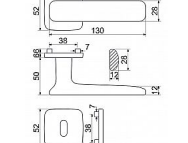

RK.C6.STROMBOLI rozetové kování MS matná mosadz

» DVERNÉ KOVANIA » INTERIÉROVÉ » Rozetové hranaté

Značka	RICHTER
Kód produktu	MP05202-7017
Balení	1 Ks

Zamakové kování na čtvercových rozetách s vratnou pružinou klik

- Použitý materiál vykazuje vysokou pevnost a odolnost povrchu proti opotřebení.
- Přesné opracování hran.
- Praktické 2 sady šroubů, bez nutnosti jejich zkracování pro dveře tloušťky 40 mm.
- Dodáváno pro tloušťku dveří 32-58 mm.
- Balení vč. spojovacího materiálu, vrtací šablony a návodu na montáž.
- V provedení WC, balení obsahuje čtyřhran o velikosti 6 x 6 mm a redukci 6/8 mm.

Hmotnost netto:

- BB/PZ - 1,02 kg

Povrch:

- matná mosaz (MS)

Dostupnost na hlavním sklade:

u dodávatele

Dostupné množství u dodávatele:

momentálně nedostupné