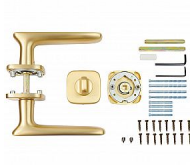

# RK.C6.STROMBOLI rozetové kování MS matná mosadz

» DVERNÉ KOVANIA » INTERIÉROVÉ » Rozetové hranaté

Značka	RICHTER
Kód produktu	MP05202-7017
Balení	1 Ks

Zamakové kování na čtvercových rozetách s vratnou pružinou klik

- Použitý materiál vykazuje vysokou pevnost a odolnost povrchu proti opotřebení.
- Přesné opracování hran.
- Praktické 2 sady šroubů, bez nutnosti jejich zkracování pro dveře tloušťky 40 mm.
- Dodáváno pro tloušťku dveří 32-58 mm.
- Balení vč. spojovacího materiálu, vrtací šablony a návodu na montáž.
- V provedení WC, balení obsahuje čtyřhran o velikosti 6 x 6 mm a redukci 6/8 mm.

# RK.C6.STROMBOLI rozetové kovanie MS matná mosadz

» DVERNÉ KOVANIA » INTERIÉROVÉ » Rozetové hranaté