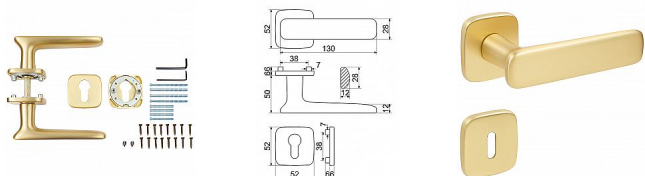

RK.C6.STROMBOLI rozetové kování MS matná mosadz

» DVERNÉ KOVANIA » INTERIÉROVÉ » Rozetové hranaté

Značka	RICHTER
Kód produktu	MP05202-7017
Balení	1 Ks

Zamakové kování na čtvercových rozetách s vratnou pružinou klik

- Použitý materiál vykazuje vysokou pevnost a odolnost povrchu proti opotřebení.
- Přesné opracování hran.
- Praktické 2 sady šroubů, bez nutnosti jejich zkracování pro dveře tloušťky 40 mm.
- Dodáváno pro tloušťku dveří 32-58 mm.
- Balení vč. spojovacího materiálu, vrtací šablony a návodu na montáž.
- V provedení WC, balení obsahuje čtyřhran o velikosti 6 x 6 mm a redukci 6/8 mm.

Hmotnost netto:
• BB/PZ - 1,02 kg

Povrch:
• matná mosaz (MS)

Dostupnost na hlavním sklade: u dodávatele
Dostupné množství u dodávatele: momentálně nedostupné

RK.C6.STROMBOLI rozetové kovanie MS matná mosadz

» DVERNÉ KOVANIA » INTERIÉROVÉ » Rozetové hranaté

Parametry

Značka	RICHTER
Farba	Surová mosaz
