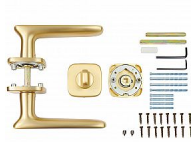

RK.C6.STROMBOLI rozetové kování MS matná mosadz

» DVERNÉ KOVANIA » INTERIÉROVÉ » Rozetové hranaté

Značka	RICHTER
Kód produktu	MP05202-7017
Balení	1 Ks

Zamakové kování na čtvercových rozetách s vratnou pružinou klik

- Použitý materiál vykazuje vysokou pevnost a odolnost povrchu proti opotřebení.
- Přesné opracování hran.
- Praktické 2 sady šroubů, bez nutnosti jejich zkracování pro dveře tloušťky 40 mm.
- Dodáváno pro tloušťku dveří 32-58 mm.
- Balení vč. spojovacího materiálu, vrtací šablony a návodu na montáž.
- V provedení WC, balení obsahuje čtyřhran o velikosti 6 x 6 mm a redukci 6/8 mm.

RK.C6.STROMBOLI rozetové kovanie MS matná mosadz

» DVERNÉ KOVANIA » INTERIÉROVÉ » Rozetové hranaté

Parametry

Značka	RICHTER
Farba	Surová mosaz
