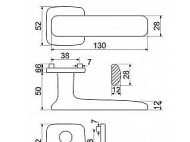

RK.C6.STROMBOLI rozetové kování MS matná mosadz

» DVERNÉ KOVANIA » INTERIÉROVÉ » Rozetové hranaté

Značka	RICHTER
Kód produktu	MP05202-7017
Balení	1 Ks

Zamakové kování na čtvercových rozetách s vratnou pružinou klik

- Použitý materiál vykazuje vysokou pevnost a odolnost povrchu proti opotřebení.
- Přesné opracování hran.
- Praktické 2 sady šroubů, bez nutnosti jejich zkracování pro dveře tloušťky 40 mm.
- Dodáváno pro tloušťku dveří 32-58 mm.
- Balení vč. spojovacího materiálu, vrtací šablony a návodu na montáž.
- V provedení WC, balení obsahuje čtyřhran o velikosti 6 x 6 mm a redukci 6/8 mm.

Hmotnost netto:

- BB/PZ - 1,02 kg

Povrch:

- matná mosaz (MS)

Dostupnost na hlavním sklade:

u dodávatele

Dostupné množství u dodávatele:

momentálně nedostupné