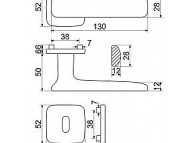

RK.C6.STROMBOLI rozetové kování MS matná mosadz

» DVERNÉ KOVANIA » INTERIÉROVÉ » Rozetové hranaté

Značka	RICHTER
Kód produktu	MP05202-7017
Balení	1 Ks

Zamakové kování na čtvercových rozetách s vratnou pružinou klik

- Použitý materiál vykazuje vysokou pevnost a odolnost povrchu proti opotřebení.
- Přesné opracování hran.
- Praktické 2 sady šroubů, bez nutnosti jejich zkracování pro dveře tloušťky 40 mm.
- Dodáváno pro tloušťku dveří 32-58 mm.
- Balení vč. spojovacího materiálu, vrtací šablony a návodu na montáž.
- V provedení WC, balení obsahuje čtyřhran o velikosti 6 x 6 mm a redukci 6/8 mm.

Hmotnost netto:

- BB/PZ - 1,02 kg

Povrch:

- matná mosaz (MS)

Dostupnost na hlavním sklade:

u dodávatele

Dostupné množství u dodávatele:

momentálně nedostupné