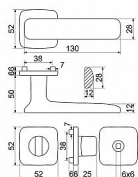

RK.C6.STROMBOLI rozetové kování MS matná mosadz

» DVERNÉ KOVANIA » INTERIÉROVÉ » Rozetové hranaté

Značka	RICHTER
Kód produktu	MP05202-7017
Balení	1 Ks

Zamakové kování na čtvercových rozetách s vratnou pružinou klik

- Použitý materiál vykazuje vysokou pevnost a odolnost povrchu proti opotřebení.
- Přesné opracování hran.
- Praktické 2 sady šroubů, bez nutnosti jejich zkracování pro dveře tloušťky 40 mm.
- Dodáváno pro tloušťku dveří 32-58 mm.
- Balení vč. spojovacího materiálu, vrtací šablony a návodu na montáž.
- V provedení WC, balení obsahuje čtyřhran o velikosti 6 x 6 mm a redukci 6/8 mm.

Hmotnost netto:
• BB/PZ - 1,02 kg

Povrch:
• matná mosaz (MS)

Dostupnost na hlavním sklade: u dodávatele
Dostupné množství u dodávatele: momentálně nedostupné

RK.C6.STROMBOLI rozetové kovanie MS matná mosadz