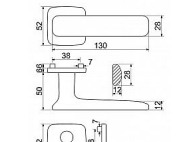

- Použitý materiál vykazuje vysokou pevnost a odolnost povrchu proti opotřebení.
- Přesné opracování hran.
- Praktické 2 sady šroubů, bez nutnosti jejich zkracování pro dveře tloušťky 40 mm.
- Dodáváno pro tloušťku dveří 32-58 mm.
- Balení vč. spojovacího materiálu, vrtací šablony a návodu na montáž.
- V provedení WC, balení obsahuje čtyřhran o velikosti 6 x 6 mm a redukci 6/8 mm.

Hmotnost netto:
• BB/PZ - 1,02 kg

Povrch:
• lesklá mosaz (PVD)

Dostupnost na hlavním sklade: u dodávatele
Dostupné množství u dodávatele: momentálně nedostupné

RK.C6.STROMBOLI rozetové kovanie PVD lesklá mosadz