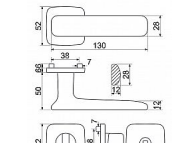

RK.C6.STROMBOLI rozetové kování PVD lesklá mosadz

» DVERNÉ KOVANIA » INTERIÉROVÉ » Rozetové hranaté

Značka	RICHTER
Kód produktu	MP05202-7020
Balení	1 Ks

Zamakové kování na čtvercových rozetách s vratnou pružinou klik

- Použitý materiál vykazuje vysokou pevnost a odolnost povrchu proti opotřebení.
- Přesné opracování hran.
- Praktické 2 sady šroubů, bez nutnosti jejich zkracování pro dveře tloušťky 40 mm.
- Dodáváno pro tloušťku dveří 32-58 mm.
- Balení vč. spojovacího materiálu, vrtací šablony a návodu na montáž.
- V provedení WC, balení obsahuje čtyřhran o velikosti 6 x 6 mm a redukci 6/8 mm.

Hmotnost netto:
• BB/PZ - 1,02 kg

Povrch:
• lesklá mosaz (PVD)

Dostupnost na hlavním sklade: u dodávatele
Dostupné množství u dodávatele: momentálně nedostupné

RK.C6.STROMBOLI rozetové kovanie PVD lesklá mosadz