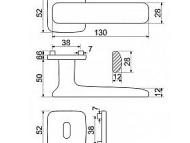

- Použitý materiál vykazuje vysokou pevnost a odolnost povrchu proti opotřebení.
- Přesné opracování hran.
- Praktické 2 sady šroubů, bez nutnosti jejich zkracování pro dveře tloušťky 40 mm.
- Dodáváno pro tloušťku dveří 32-58 mm.
- Balení vč. spojovacího materiálu, vrtací šablony a návodu na montáž.
- V provedení WC, balení obsahuje čtyřhran o velikosti 6 x 6 mm a redukci 6/8 mm.

Hmotnost netto:
• BB/PZ - 1,02 kg

Povrch:
• lesklá mosaz (PVD)

Dostupnost na hlavním sklade: u dodávatele
Dostupné množství u dodávatele: momentálně nedostupné

RK.C6.STROMBOLI rozetové kovanie PVD lesklá mosadz