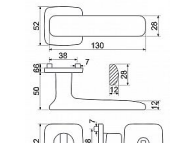

RK.C6.STROMBOLI rozetové kování PVD lesklá mosadz

» DVERNÉ KOVANIA » INTERIÉROVÉ » Rozetové hranaté

Značka	RICHTER
Kód produktu	MP05202-7020
Balení	1 Ks

Zamakové kování na čtvercových rozetách s vratnou pružinou klik

- Použitý materiál vykazuje vysokou pevnost a odolnost povrchu proti opotřebení.
- Přesné opracování hran.
- Praktické 2 sady šroubů, bez nutnosti jejich zkracování pro dveře tloušťky 40 mm.
- Dodáváno pro tloušťku dveří 32-58 mm.
- Balení vč. spojovacího materiálu, vrtací šablony a návodu na montáž.
- V provedení WC, balení obsahuje čtyřhran o velikosti 6 x 6 mm a redukci 6/8 mm.

Hmotnost netto:
• BB/PZ - 1,02 kg

Povrch:
• lesklá mosaz (PVD)

Dostupnost na hlavním sklade: u dodávatele
Dostupné množství u dodávatele: momentálně nedostupné

RK.C6.STROMBOLI rozetové kovanie PVD lesklá mosadz