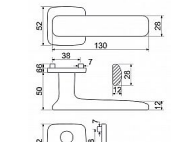

- Použitý materiál vykazuje vysokou pevnost a odolnost povrchu proti opotřebení.
- Přesné opracování hran.
- Praktické 2 sady šroubů, bez nutnosti jejich zkracování pro dveře tloušťky 40 mm.
- Dodáváno pro tloušťku dveří 32-58 mm.
- Balení vč. spojovacího materiálu, vrtací šablony a návodu na montáž.
- V provedení WC, balení obsahuje čtyřhran o velikosti 6 x 6 mm a redukci 6/8 mm.

Hmotnost netto:
• BB/PZ - 1,02 kg

Povrch:
• lesklá mosaz (PVD)

Dostupnost na hlavním sklade: u dodávatele
Dostupné množství u dodávatele: momentálně nedostupné

RK.C6.STROMBOLI rozetové kovanie PVD lesklá mosadz