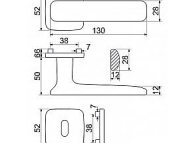

- Použitý materiál vykazuje vysokou pevnost a odolnost povrchu proti opotřebení.
- Přesné opracování hran.
- Praktické 2 sady šroubů, bez nutnosti jejich zkracování pro dveře tloušťky 40 mm.
- Dodáváno pro tloušťku dveří 32-58 mm.
- Balení vč. spojovacího materiálu, vrtací šablony a návodu na montáž.
- V provedení WC, balení obsahuje čtyřhran o velikosti 6 x 6 mm a redukci 6/8 mm.

Hmotnost netto:
• BB/PZ - 1,02 kg

Povrch:
• lesklá mosaz (PVD)

Dostupnost na hlavním sklade: u dodávatele
Dostupné množství u dodávatele: momentálně nedostupné

RK.C6.STROMBOLI rozetové kovanie PVD lesklá mosadz