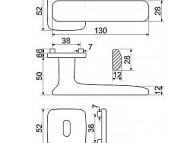

- Použitý materiál vykazuje vysokou pevnost a odolnost povrchu proti opotřebení.
- Přesné opracování hran.
- Praktické 2 sady šroubů, bez nutnosti jejich zkracování pro dveře tloušťky 40 mm.
- Dodáváno pro tloušťku dveří 32-58 mm.
- Balení vč. spojovacího materiálu, vrtací šablony a návodu na montáž.
- V provedení WC, balení obsahuje čtyřhran o velikosti 6 x 6 mm a redukci 6/8 mm.

Hmotnost netto:
• BB/PZ - 1,02 kg

Povrch:
• lesklá mosaz (PVD)

Dostupnost na hlavním sklade: u dodávatele
Dostupné množství u dodávatele: momentálně nedostupné

RK.C6.STROMBOLI rozetové kovanie PVD lesklá mosadz