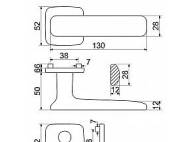

- Použitý materiál vykazuje vysokou pevnost a odolnost povrchu proti opotřebení.
- Přesné opracování hran.
- Praktické 2 sady šroubů, bez nutnosti jejich zkracování pro dveře tloušťky 40 mm.
- Dodáváno pro tloušťku dveří 32-58 mm.
- Balení vč. spojovacího materiálu, vrtací šablony a návodu na montáž.
- V provedení WC, balení obsahuje čtyřhran o velikosti 6 x 6 mm a redukci 6/8 mm.

Hmotnost netto:
• BB/PZ - 1,02 kg

Povrch:
• lesklá mosaz (PVD)

Dostupnost na hlavním sklade: u dodávatele
Dostupné množství u dodávatele: momentálně nedostupné

RK.C6.STROMBOLI rozetové kovanie PVD lesklá mosadz