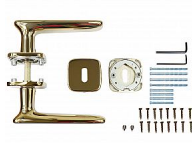

RK.C6.STROMBOLI rozetové kování PVD lesklá mosadz

» DVERNÉ KOVANIA » INTERIÉROVÉ » Rozetové hranaté

Značka	RICHTER
Kód produktu	MP05202-7020
Balení	1 Ks

Zamakové kování na čtvercových rozetách s vratnou pružinou klik

- Použitý materiál vykazuje vysokou pevnost a odolnost povrchu proti opotřebení.
- Přesné opracování hran.
- Praktické 2 sady šroubů, bez nutnosti jejich zkracování pro dveře tloušťky 40 mm.
- Dodáváno pro tloušťku dveří 32-58 mm.
- Balení vč. spojovacího materiálu, vrtací šablony a návodu na montáž.
- V provedení WC, balení obsahuje čtyřhran o velikosti 6 x 6 mm a redukci 6/8 mm.

Hmotnost netto:
• BB/PZ - 1,02 kg

Povrch:
• lesklá mosaz (PVD)

Dostupnost na hlavním sklade: u dodávatele
Dostupné množství u dodávatele: momentálně nedostupné

RK.C6.STROMBOLI rozetové kovanie PVD lesklá mosadz

» DVERNÉ KOVANIA » INTERIÉROVÉ » Rozetové hranaté

Parametry

Značka	RICHTER
Farba	Mosaz lesk
