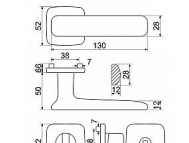

- Použitý materiál vykazuje vysokou pevnost a odolnost povrchu proti opotřebení.
- Přesné opracování hran.
- Praktické 2 sady šroubů, bez nutnosti jejich zkracování pro dveře tloušťky 40 mm.
- Dodáváno pro tloušťku dveří 32-58 mm.
- Balení vč. spojovacího materiálu, vrtací šablony a návodu na montáž.
- V provedení WC, balení obsahuje čtyřhran o velikosti 6 x 6 mm a redukci 6/8 mm.

Hmotnost netto:
• BB/PZ - 1,02 kg

Povrch:
• lesklá mosaz (PVD)

Dostupnost na hlavním sklade: u dodávatele
Dostupné množství u dodávatele: momentálně nedostupné

RK.C6.STROMBOLI rozetové kovanie PVD lesklá mosadz