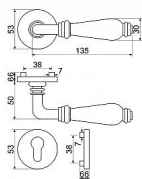

RK.E16.BERGAMO starostriebro

» DVERNÉ KOVANIA » INTERIÉROVÉ » Rozetové okrúhle

Značka	RICHTER
Kód produktu	MP05202-9080
Balení	1 Ks

Povrch:

- starostříbrná AS
- přírodní dřevo - černý ořech

Dostupnosť na hlavnom sklade: u dodávateľa
Dostupné množstvo u dodávateľa: momentálne nedostupné