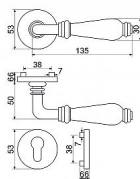

RK.E16.BERGAMO starostriebro

» DVERNÉ KOVANIA » INTERIÉROVÉ » Rozetové okrúhle

Značka	RICHTER
Kód produktu	MP05202-9080
Balení	1 Ks

Povrch:

- starostříbrná AS
- přírodní dřevo - černý ořech

Dostupnosť na hlavnom sklade: u dodávateľa
Dostupné množstvo u dodávateľa: momentálne nedostupné