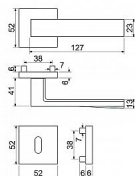

RK.E36.BOLZANO rozetové kovanie ECONOMY antracit

» DVERNÉ KOVANIA » INTERIÉROVÉ » Rozetové hranaté

Značka	RICHTER
Kód produktu	MP05202-8020
Balení	1 Ks

Hliníkové kovanie economy na čtvercových rozetách s vratnou pružinou klik

- Praktické 2 sady šroubů, bez nutnosti jejich zkracování pro dveře tloušťky 40 mm.
- Dodáváno pro tloušťku dveří 32-58 mm.
- Balení vč. spojovacího materiálu, vrtací šablony a návodu na montáž.
- V provedení WC, balení obsahuje čtyřhran o velikosti 6 x 6 mm a redukci 6/8 mm.

Povrch:

Hmotnost netto:

- BB/PZ - 0,54 kg
- WC - 0,60 kg

Povrch:

- antracit (ANT)

- Zamaková konstrukce rozety v systému FIX IN.
- Pevné sešroubování klik a rozet skrz dveře.
- Vystupující matice a vodící unašeče šroubů, zabraňují pootočení rozet

Dostupnost na hlavnem sklade: u dodávateľa

Dostupné množstvo u dodávateľa: momentálne nedostupné

Parametry

Značka	RICHTER
Farba	Antracit