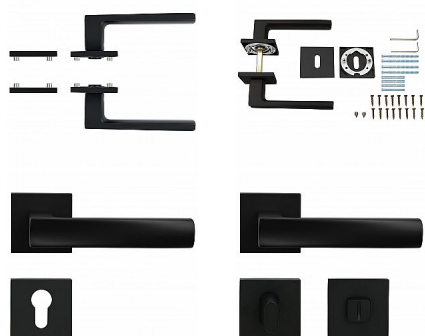

RK.E36.BOLZANO rozetové kování ECONOMY čierna mat

» DVERNÉ KOVANIA » INTERIÉROVÉ » Rozetové hranaté

Značka	RICHTER
Kód produktu	MP05202-8025
Balení	1 Ks

Hliníkové kování economy na čtvercových rozetách s vratnou pružinou klik

- Praktické 2 sady šroubů, bez nutnosti jejich zkracování pro dveře tloušťky 40 mm.
- Dodáváno pro tloušťku dveří 32-58 mm.
- Balení vč. spojovacího materiálu, vrtací šablony a návodu na montáž.
- V provedení WC, balení obsahuje čtyřhran o velikosti 6 x 6 mm a redukci 6/8 mm.

Hmotnost netto:

- BB/PZ - 0,54 kg
- WC - 0,60 kg

Povrch:

- matná černá (CE)

- Zamaková konstrukce rozety v systému FIX IN.
- Pevné sešroubování klik a rozet skrz dveře.
- Vystupující matice a vodící unašeče šroubů, zabraňují pootočení rozet