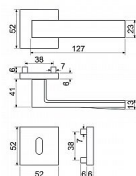

RK.E36.BOLZANO rozetové kování ECONOMY čierna mat

» DVERNÉ KOVANIA » INTERIÉROVÉ » Rozetové hranaté

Značka	RICHTER
Kód produktu	MP05202-8025
Balení	1 Ks

Hliníkové kování economy na čtvercových rozetách s vratnou pružinou klik

- Praktické 2 sady šroubů, bez nutnosti jejich zkracování pro dveře tloušťky 40 mm.
- Dodáváno pro tloušťku dveří 32-58 mm.
- Balení vč. spojovacího materiálu, vrtací šablony a návodu na montáž.
- V provedení WC, balení obsahuje čtyřhran o velikosti 6 x 6 mm a redukci 6/8 mm.

Hmotnost netto:

- BB/PZ - 0,54 kg
- WC - 0,60 kg

Povrch:

- matná černá (CE)

- Zamaková konstrukce rozety v systému FIX IN.
- Pevné sešroubování klik a rozet skrz dveře.
- Vystupující matice a vodící unašeče šroubů, zabraňují pootočení rozet

Dostupnost na hlavním sklade: u dodávatele
Dostupné množství u dodávatele: momentálně nedostupné

Parametry

Značka	RICHTER
Farba	Černá