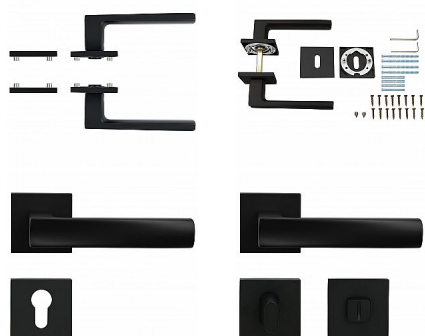

RK.E36.BOLZANO rozetové kovanie ECONOMY čierna mat

» DVERNÉ KOVANIA » INTERIÉROVÉ » Rozetové hranaté

Značka	RICHTER
Kód produktu	MP05202-8025
Balení	1 Ks

Hliníkové kovanie economy na čtvercových rozetách s vratnou pružinou klik

- Praktické 2 sady šroubů, bez nutnosti jejich zkracování pro dveře tloušťky 40 mm.
- Dodáváno pro tloušťku dveří 32-58 mm.
- Balení vč. spojovacího materiálu, vrtací šablony a návodu na montáž.
- V provedení WC, balení obsahuje čtyřhran o velikosti 6 x 6 mm a redukci 6/8 mm.

Hmotnost netto:

- BB/PZ - 0,54 kg
- WC - 0,60 kg

Povrch:

- matná černá (CE)

- Zamaková konstrukce rozety v systému FIX IN.
- Pevné sešroubování klik a rozet skrz dveře.
- Vystupující matice a vodící unašeče šroubů, zabraňují pootočení rozet