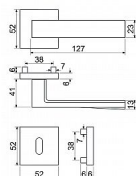

RK.E36.BOLZANO rozetové kování ECONOMY nikel matný

» DVERNÉ KOVANIA » INTERIÉROVÉ » Rozetové hranaté

Značka	RICHTER
Kód produktu	MP05202-8015
Balení	1 Ks

Hliníkové kování economy na čtvercových rozetách s vratnou pružinou klik

- Praktické 2 sady šroubů, bez nutnosti jejich zkracování pro dveře tloušťky 40 mm.
- Dodáváno pro tloušťku dveří 32-58 mm.
- Balení vč. spojovacího materiálu, vrtací šablony a návodu na montáž.
- V provedení WC, balení obsahuje čtyřhran o velikosti 6 x 6 mm a redukci 6/8 mm.

Povrch:

Hmotnost netto:

- BB/PZ - 0,54 kg
- WC - 0,60 kg

Povrch:

- matný nikel

- Zamaková konstrukce rozety v systému FIX IN.
- Pevné sešroubování klik a rozet skrz dveře.
- Vystupující matice a vodící unašeče šroubů, zabraňují pootočení rozet

Dostupnost na hlavním sklade: u dodávatele

Dostupné množství u dodávatele: momentálně nedostupné

Parametry

Značka	RICHTER
Farba	Satén nikel, stříbrná