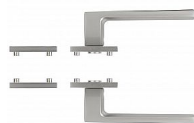

# RK.E36.BOLZANO rozetové kování ECONOMY nikel matný

» DVERNÉ KOVANIA » INTERIÉROVÉ » Rozetové hranaté

Značka	RICHTER
Kód produktu	MP05202-8015
Balení	1 Ks

Hliníkové kování economy na čtvercových rozetách s vratnou pružinou klik

- Praktické 2 sady šroubů, bez nutnosti jejich zkracování pro dveře tloušťky 40 mm.
- Dodáváno pro tloušťku dveří 32-58 mm.
- Balení vč. spojovacího materiálu, vrtací šablony a návodu na montáž.
- V provedení WC, balení obsahuje čtyřhran o velikosti 6 x 6 mm a redukci 6/8 mm.

Povrch:

Hmotnost netto:

- BB/PZ - 0,54 kg
- WC - 0,60 kg

Povrch:

- matný nikel

- Zamaková konstrukce rozety v systému FIX IN.
- Pevné sešroubování klik a rozet skrz dveře.
- Vystupující matice a vodící unašeče šroubů, zabraňují pootočení rozet