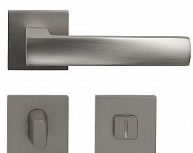

RK.E36.BOLZANO rozetové kovanie ECONOMY nikel matný

» DVERNÉ KOVANIA » INTERIÉROVÉ » Rozetové hranaté

Značka	RICHTER
Kód produktu	MP05202-8015
Balení	1 Ks

Hliníkové kovanie economy na čtvercových rozetách s vratnou pružinou klik

- Praktické 2 sady šroubů, bez nutnosti jejich zkracování pro dveře tloušťky 40 mm.
- Dodáváno pro tloušťku dveří 32-58 mm.
- Balení vč. spojovacího materiálu, vrtací šablony a návodu na montáž.
- V provedení WC, balení obsahuje čtyřhran o velikosti 6 x 6 mm a redukci 6/8 mm.

Povrch:

Hmotnost netto:

- BB/PZ - 0,54 kg
- WC - 0,60 kg

Povrch:

- matný nikel

- Zamaková konstrukce rozety v systému FIX IN.
- Pevné sešroubování klik a rozet skrz dveře.
- Vystupující matice a vodící unašeče šroubů, zabraňují pootočení rozet