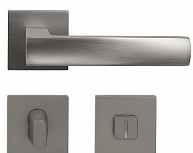

# RK.E36.BOLZANO rozetové kování ECONOMY nikel matný

» DVERNÉ KOVANIA » INTERIÉROVÉ » Rozetové hranaté

Značka	RICHTER
Kód produktu	MP05202-8015
Balení	1 Ks

Hliníkové kování economy na čtvercových rozetách s vratnou pružinou klik

- Praktické 2 sady šroubů, bez nutnosti jejich zkracování pro dveře tloušťky 40 mm.
- Dodáváno pro tloušťku dveří 32-58 mm.
- Balení vč. spojovacího materiálu, vrtací šablony a návodu na montáž.
- V provedení WC, balení obsahuje čtyřhran o velikosti 6 x 6 mm a redukci 6/8 mm.

Povrch:

Hmotnost netto:

- BB/PZ - 0,54 kg
- WC - 0,60 kg

Povrch:

- matný nikel

- Zamaková konstrukce rozety v systému FIX IN.
- Pevné sešroubování klik a rozet skrz dveře.
- Vystupující matice a vodící unašeče šroubů, zabraňují pootočení rozet