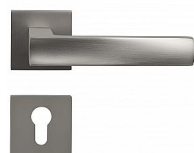

# RK.E36.BOLZANO rozetové kování ECONOMY nikel matný

» DVERNÉ KOVANIA » INTERIÉROVÉ » Rozetové hranaté

Značka	RICHTER
Kód produktu	MP05202-8015
Balení	1 Ks

Hliníkové kování economy na čtvercových rozetách s vratnou pružinou klik

- Praktické 2 sady šroubů, bez nutnosti jejich zkracování pro dveře tloušťky 40 mm.
- Dodáváno pro tloušťku dveří 32-58 mm.
- Balení vč. spojovacího materiálu, vrtací šablony a návodu na montáž.
- V provedení WC, balení obsahuje čtyřhran o velikosti 6 x 6 mm a redukci 6/8 mm.

Povrch:

Hmotnost netto:

- BB/PZ - 0,54 kg
- WC - 0,60 kg

Povrch:

- matný nikel

- Zamaková konstrukce rozety v systému FIX IN.
- Pevné sešroubování klik a rozet skrz dveře.
- Vystupující matice a vodící unašeče šroubů, zabraňují pootočení rozet