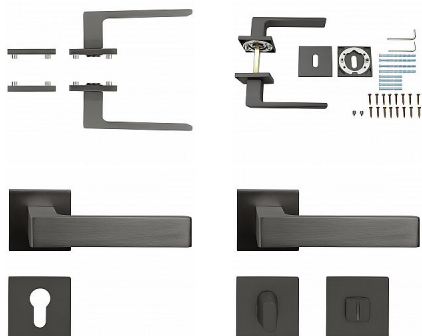

RK.E36.MILANO rozetové kování ECONOMY antracit

» DVERNÉ KOVANIA » INTERIÉROVÉ » Rozetové hranaté

Značka	RICHTER
Kód produktu	MP05202-8035
Balení	1 Ks

Hliníkové kování economy na čtvercových rozetách s vratnou pružinou klik

- Praktické 2 sady šroubů, bez nutnosti jejich zkracování pro dveře tloušťky 40 mm.
- Dodáváno pro tloušťku dveří 32-58 mm.
- Balení vč. spojovacího materiálu, vrtací šablony a návodu na montáž.
- V provedení WC, balení obsahuje čtyřhran o velikosti 6 x 6 mm a redukci 6/8 mm.

Hmotnost netto:

- WC - 0,55 kg
- BB/PZ - 0,50 kg

Povrch:

- antracit (ANT)

- Zamaková konstrukce rozety v systému FIX IN.
- Pevné sešroubování klik a rozet skrz dveře.
- Vystupující matice a vodící unašeče šroubů, zabraňují pootočení rozet