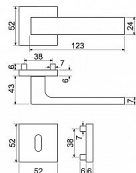

RK.E36.MILANO rozetové kování ECONOMY antracit

» DVERNÉ KOVANIA » INTERIÉROVÉ » Rozetové hranaté

Značka	RICHTER
Kód produktu	MP05202-8035
Balení	1 Ks

Hliníkové kování economy na čtvercových rozetách s vratnou pružinou klik

- Praktické 2 sady šroubů, bez nutnosti jejich zkracování pro dveře tloušťky 40 mm.
- Dodáváno pro tloušťku dveří 32-58 mm.
- Balení vč. spojovacího materiálu, vrtací šablony a návodu na montáž.
- V provedení WC, balení obsahuje čtyřhran o velikosti 6 x 6 mm a redukci 6/8 mm.

Hmotnost netto:

- WC - 0,55 kg
- BB/PZ - 0,50 kg

Povrch:

- antracit (ANT)

- Zamaková konstrukce rozety v systému FIX IN.
- Pevné sešroubování klik a rozet skrz dveře.
- Vystupující matice a vodící unašeče šroubů, zabraňují pootočení rozet

Dostupnost na hlavním sklade: u dodávatele
Dostupné množství u dodávatele: momentálně nedostupné

Parametry

Značka	RICHTER
Farba	Antracit