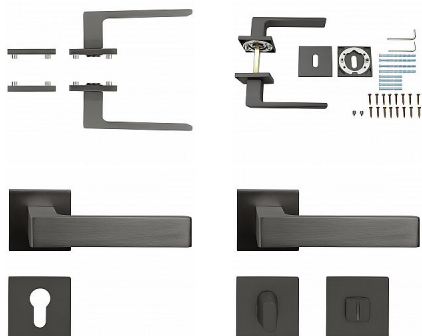

RK.E36.MILANO rozetové kovanie ECONOMY antracit

» DVERNÉ KOVANIA » INTERIÉROVÉ » Rozetové hranaté

Značka	RICHTER
Kód produktu	MP05202-8035
Balení	1 Ks

Hliníkové kovanie economy na čtvercových rozetách s vratnou pružinou klik

- Praktické 2 sady šroubů, bez nutnosti jejich zkracování pro dveře tloušťky 40 mm.
- Dodáváno pro tloušťku dveří 32-58 mm.
- Balení vč. spojovacího materiálu, vrtací šablony a návodu na montáž.
- V provedení WC, balení obsahuje čtyřhran o velikosti 6 x 6 mm a redukci 6/8 mm.

Hmotnost netto:

- WC - 0,55 kg
- BB/PZ - 0,50 kg

Povrch:

- antracit (ANT)

- Zamaková konstrukce rozety v systému FIX IN.
- Pevné sešroubování klik a rozet skrz dveře.
- Vystupující matice a vodící unašeče šroubů, zabraňují pootočení rozet