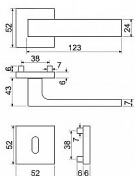

RK.E36.MILANO rozetové kovanie ECONOMY čierna matná

» DVERNÉ KOVANIA » INTERIÉROVÉ » Rozetové hranaté

Značka	RICHTER
Kód produktu	MP05202-8040
Balení	1 Ks

Hliníkové kovanie economy na čtvercových rozetách s vratnou pružinou klik

- Praktické 2 sady šroubů, bez nutnosti jejich zkracování pro dveře tloušťky 40 mm.
- Dodáváno pro tloušťku dveří 32-58 mm.
- Balení vč. spojovacího materiálu, vrtací šablony a návodu na montáž.
- V provedení WC, balení obsahuje čtyřhran o velikosti 6 x 6 mm a redukci 6/8 mm.

Hmotnost netto:

- WC - 0,55 kg
- BB/PZ - 0,50 kg

Povrch:

- ČERNÁ MAT (CE)

- Zamaková konstrukce rozety v systému FIX IN.
- Pevné sešroubování klik a rozet skrz dveře.
- Vystupující matice a vodící unašeče šroubů, zabraňují pootočení rozet

Dostupnost na hlavnem sklade: u dodavatele
Dostupné množství u dodavatele: momentálně nedostupné

Parametry

Značka	RICHTER
Farba	Černá