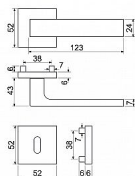

RK.E36.MILANO rozetové kovanie ECONOMY čierna matná

» DVERNÉ KOVANIA » INTERIÉROVÉ » Rozetové hranaté

Značka	RICHTER
Kód produktu	MP05202-8040
Balení	1 Ks

Hliníkové kovanie economy na čtvercových rozetách s vratnou pružinou klik

- Praktické 2 sady šroubů, bez nutnosti jejich zkracování pro dveře tloušťky 40 mm.
- Dodáváno pro tloušťku dveří 32-58 mm.
- Balení vč. spojovacího materiálu, vrtací šablony a návodu na montáž.
- V provedení WC, balení obsahuje čtyřhran o velikosti 6 x 6 mm a redukci 6/8 mm.

Hmotnost netto:

- WC - 0,55 kg
- BB/PZ - 0,50 kg

Povrch:

- ČERNÁ MAT (CE)

- Zamaková konstrukce rozety v systému FIX IN.
- Pevné sešroubování klik a rozet skrz dveře.
- Vystupující matice a vodící unašeče šroubů, zabraňují pootočení rozet

Dostupnost na hlavnem sklade: u dodavatele
Dostupné množství u dodavatele: momentálně nedostupné

Parametry

Značka	RICHTER
Farba	Černá