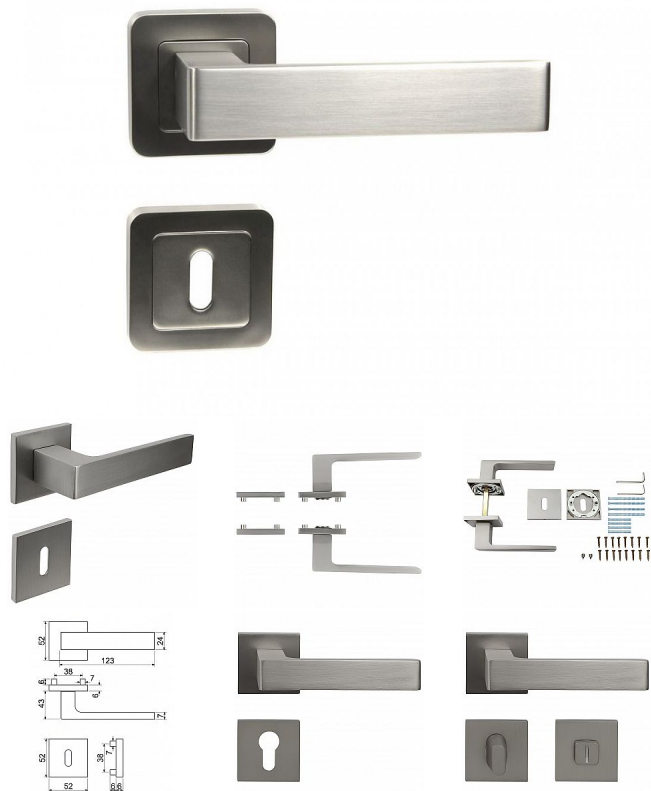

# RK.E36.MILANO rozetové kování ECONOMY matný nikel

» DVERNÉ KOVANIA » INTERIÉROVÉ » Rozetové hranaté

Značka	RICHTER
Kód produktu	MP05202-8030
Balení	1 Ks

Hliníkové kování economy na čtvercových rozetách s vratnou pružinou klik

- Praktické 2 sady šroubů, bez nutnosti jejich zkracování pro dveře tloušťky 40 mm.
- Dodáváno pro tloušťku dveří 32-58 mm.
- Balení vč. spojovacího materiálu, vrtací šablony a návodu na montáž.
- V provedení WC, balení obsahuje čtyřhran o velikosti 6 x 6 mm a redukci 6/8 mm.

Hmotnost netto:

- WC - 0,55 kg
- BB/PZ - 0,50 kg

Povrch:

- MATNÝ NIKL

- Zamaková konstrukce rozety v systému FIX IN.
- Pevné sešroubování klik a rozet skrz dveře.
- Vystupující matice a vodící unašeče šroubů, zabraňují pootočení rozet

## Parametry

Značka	RICHTER
Farba	Satén nikel, stříbrná