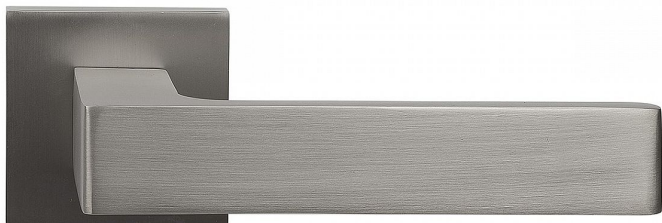

# RK.E36.MILANO vložka matný nikel

» DVERNÉ KOVANIA » INTERIÉROVÉ » Rozetové hranaté

Dodávateľské číslo	0373-48162
EAN	8592218048162
Značka	RICHTER
Kód produktu	05202-8031
Balení	1 Ks

Hliníkové kování economy na čtvercových rozetách s vratnou pružinou klik

- Praktické 2 sady šroubů, bez nutnosti jejich zkracování pro dveře tloušťky 40 mm.
- Dodáváno pro tloušťku dveří 32-58 mm.
- Balení vč. spojovacího materiálu, vrtací šablony a návodu na montáž.
- V provedení WC, balení obsahuje čtyřhran o velikosti 6 x 6 mm a redukci 6/8 mm.

Hmotnost netto:

- WC - 0,55 kg
- BB/PZ - 0,50 kg

Povrch:

- MATNÝ NIKL

- Zamaková konstrukce rozety v systému FIX IN.
- Pevné sešroubování klik a rozet skrz dveře.
- Vystupující matice a vodící unašeče šroubů, zabraňují pootočení rozet

## Parametry

Značka	RICHTER
Farba	Satén nikel, stříbrná