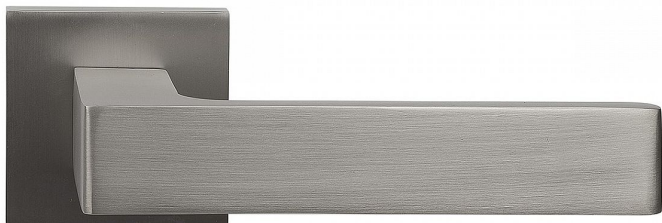

RK.E36.MILANO vložka matný nikel

» DVERNÉ KOVANIA » INTERIÉROVÉ » Rozetové hranaté

| | |
|--------------------|---------------|
| Dodávateľské číslo | 0373-48162 |
| EAN | 8592218048162 |
| Značka | RICHTER |
| Kód produktu | 05202-8031 |
| Balení | 1 Ks |

Hliníkové kování economy na čtvercových rozetách s vratnou pružinou klik

- Praktické 2 sady šroubů, bez nutnosti jejich zkracování pro dveře tloušťky 40 mm.
- Dodáváno pro tloušťku dveří 32-58 mm.
- Balení vč. spojovacího materiálu, vrtací šablony a návodu na montáž.
- V provedení WC, balení obsahuje čtyřhran o velikosti 6 x 6 mm a redukci 6/8 mm.

Hmotnost netto:

- WC - 0,55 kg
- BB/PZ - 0,50 kg

Povrch:

- MATNÝ NIKL

- Zamaková konstrukce rozety v systému FIX IN.
- Pevné sešroubování klik a rozet skrz dveře.
- Vystupující matice a vodící unašeče šroubů, zabraňují pootočení rozet