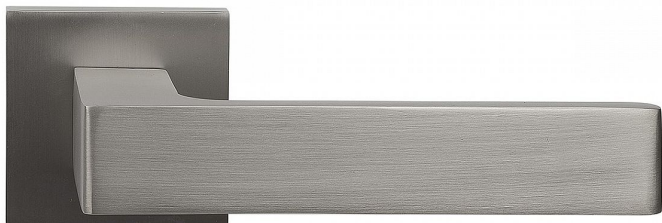

RK.E36.MILANO vložka matný nikel

» DVERNÉ KOVANIA » INTERIÉROVÉ » Rozetové hranaté

Dodávateľské číslo	0373-48162
EAN	8592218048162
Značka	RICHTER
Kód produktu	05202-8031
Balení	1 Ks

Hliníkové kování economy na čtvercových rozetách s vratnou pružinou klik

- Praktické 2 sady šroubů, bez nutnosti jejich zkracování pro dveře tloušťky 40 mm.
- Dodáváno pro tloušťku dveří 32-58 mm.
- Balení vč. spojovacího materiálu, vrtací šablony a návodu na montáž.
- V provedení WC, balení obsahuje čtyřhran o velikosti 6 x 6 mm a redukci 6/8 mm.

Hmotnost netto:

- WC - 0,55 kg
- BB/PZ - 0,50 kg

Povrch:

- MATNÝ NIKL

- Zamaková konstrukce rozety v systému FIX IN.
- Pevné sešroubování klik a rozet skrz dveře.
- Vystupující matice a vodící unašeče šroubů, zabraňují pootočení rozet