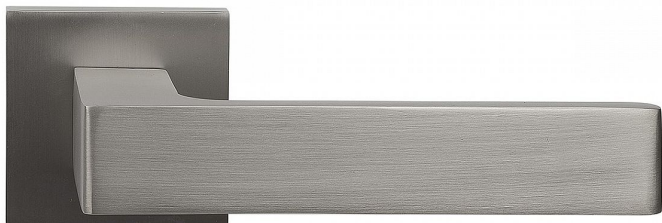

RK.E36.MILANO WC matný nikel

» DVERNÉ KOVANIA » INTERIÉROVÉ » Rozetové hranaté

Dodávateľské číslo	0373-48186
Značka	RICHTER
Kód produktu	05202-8032
Balení	1 Ks

Hliníkové kování economy na čtvercových rozetách s vratnou pružinou klik

- Praktické 2 sady šroubů, bez nutnosti jejich zkracování pro dveře tloušťky 40 mm.
- Dodáváno pro tloušťku dveří 32-58 mm.
- Balení vč. spojovacího materiálu, vrtací šablony a návodu na montáž.
- V provedení WC, balení obsahuje čtyřhran o velikosti 6 x 6 mm a redukci 6/8 mm.

Hmotnost netto:

- WC - 0,55 kg
- BB/PZ - 0,50 kg

Povrch:

- MATNÝ NIKL

- Zamaková konstrukce rozety v systému FIX IN.
- Pevné sešroubování klik a rozet skrz dveře.
- Vystupující matice a vodící unašeče šroubů, zabraňují pootočení rozet