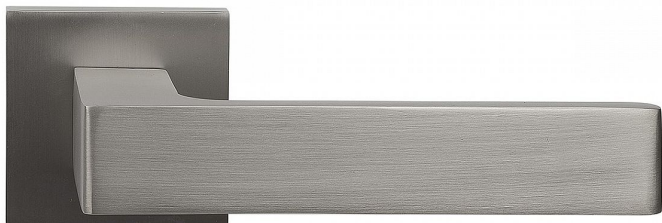

# RK.E36.MILANO WC matný nikel

» DVERNÉ KOVANIA » INTERIÉROVÉ » Rozetové hranaté

Dodávateľské číslo	0373-48186
Značka	RICHTER
Kód produktu	05202-8032
Balení	1 Ks

Hliníkové kování economy na čtvercových rozetách s vratnou pružinou klik

- Praktické 2 sady šroubů, bez nutnosti jejich zkracování pro dveře tloušťky 40 mm.
- Dodáváno pro tloušťku dveří 32-58 mm.
- Balení vč. spojovacího materiálu, vrtací šablony a návodu na montáž.
- V provedení WC, balení obsahuje čtyřhran o velikosti 6 x 6 mm a redukci 6/8 mm.

Hmotnost netto:

- WC - 0,55 kg
- BB/PZ - 0,50 kg

Povrch:

- MATNÝ NIKL

- Zamaková konstrukce rozety v systému FIX IN.
- Pevné sešroubování klik a rozet skrz dveře.
- Vystupující matice a vodící unašeče šroubů, zabraňují pootočení rozet

## Parametry

Značka	RICHTER
Farba	Satén nikel, stříbrná