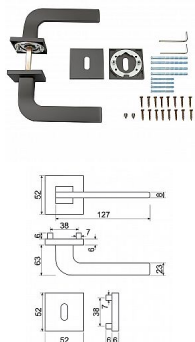

RK.E36.VICENZA rozetové kování ECONOMY antracit

» DVERNÉ KOVANIA » INTERIÉROVÉ » Rozetové hranaté

Značka	RICHTER
Kód produktu	MP05202-8005
Balení	1 Ks

Hliníkové kování economy na čtvercových rozetách s vratnou pružinou klik

- Praktické 2 sady šroubů, bez nutnosti jejich zkracování pro dveře tloušťky 40 mm.
- Dodáváno pro tloušťku dveří 32-58 mm.
- Balení vč. spojovacího materiálu, vrtací šablony a návodu na montáž.
- V provedení WC, balení obsahuje čtyřhran o velikosti 6 x 6 mm a redukci 6/8 mm.

Hmotnost netto:

- BB/PZ - 0,54 kg
- WC - 0,60 kg

Povrch:

- nikl matný (NIMAT)
- Zamaková konstrukce rozety v systému FIX IN.
- Pevné sešroubování klik a rozet skrz dveře.
- Vystupující matice a vodící unašeče šroubů, zabraňují pootočení rozet

Dostupnost na hlavním sklade: u dodávatele
Dostupné množství u dodávatele: momentálně nedostupné

Parametry

Značka	RICHTER
Farba	Antracit