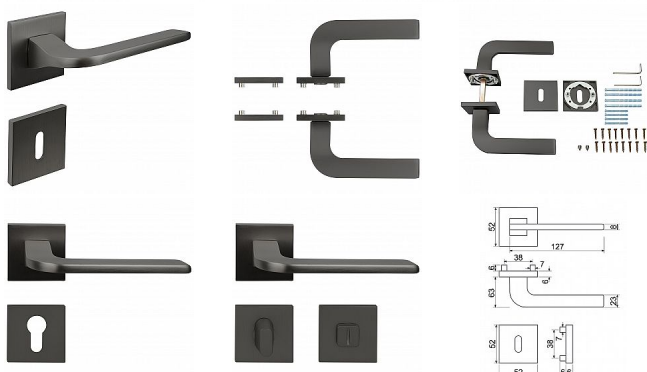

# RK.E36.VICENZA rozetové kování ECONOMY antracit

» DVERNÉ KOVANIA » INTERIÉROVÉ » Rozetové hranaté

Značka	RICHTER
Kód produktu	MP05202-8005
Balení	1 Ks

Hliníkové kování economy na čtvercových rozetách s vratnou pružinou klik

- Praktické 2 sady šroubů, bez nutnosti jejich zkracování pro dveře tloušťky 40 mm.
- Dodáváno pro tloušťku dveří 32-58 mm.
- Balení vč. spojovacího materiálu, vrtací šablony a návodu na montáž.
- V provedení WC, balení obsahuje čtyřhran o velikosti 6 x 6 mm a redukci 6/8 mm.

Hmotnost netto:

- BB/PZ - 0,54 kg
- WC - 0,60 kg

Povrch:

- nikl matný (NIMAT)
- Zamaková konstrukce rozety v systému FIX IN.
- Pevné sešroubování klik a rozet skrz dveře.
- Vystupující matice a vodící unašeče šroubů, zabraňují pootočení rozet