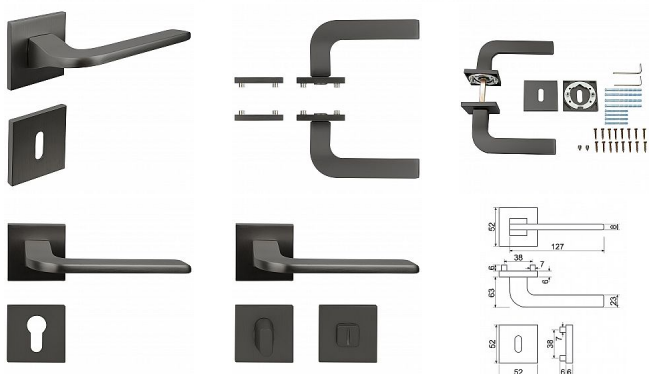

RK.E36.VICENZA rozetové kování ECONOMY antracit

» DVERNÉ KOVANIA » INTERIÉROVÉ » Rozetové hranaté

Značka	RICHTER
Kód produktu	MP05202-8005
Balení	1 Ks

Hliníkové kování economy na čtvercových rozetách s vratnou pružinou klik

- Praktické 2 sady šroubů, bez nutnosti jejich zkracování pro dveře tloušťky 40 mm.
- Dodáváno pro tloušťku dveří 32-58 mm.
- Balení vč. spojovacího materiálu, vrtací šablony a návodu na montáž.
- V provedení WC, balení obsahuje čtyřhran o velikosti 6 x 6 mm a redukci 6/8 mm.

Hmotnost netto:

- BB/PZ - 0,54 kg
- WC - 0,60 kg

Povrch:

- nikl matný (NIMAT)
- Zamaková konstrukce rozety v systému FIX IN.
- Pevné sešroubování klik a rozet skrz dveře.
- Vystupující matice a vodící unašeče šroubů, zabraňují pootočení rozet