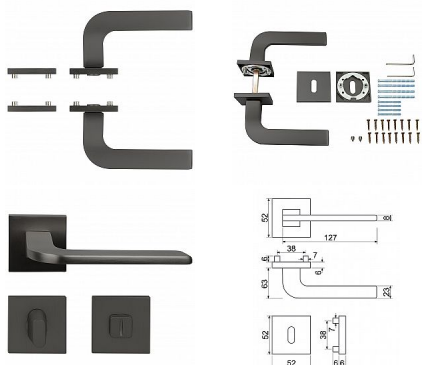

# RK.E36.VICENZA rozetové kování ECONOMY antracit

» DVERNÉ KOVANIA » INTERIÉROVÉ » Rozetové hranaté

Značka	RICHTER
Kód produktu	MP05202-8005
Balení	1 Ks

Hliníkové kování economy na čtvercových rozetách s vratnou pružinou klik

- Praktické 2 sady šroubů, bez nutnosti jejich zkracování pro dveře tloušťky 40 mm.
- Dodáváno pro tloušťku dveří 32-58 mm.
- Balení vč. spojovacího materiálu, vrtací šablony a návodu na montáž.
- V provedení WC, balení obsahuje čtyřhran o velikosti 6 x 6 mm a redukci 6/8 mm.

Hmotnost netto:

- BB/PZ - 0,54 kg
- WC - 0,60 kg

Povrch:

- nikl matný (NIMAT)
- Zamaková konstrukce rozety v systému FIX IN.
- Pevné sešroubování klik a rozet skrz dveře.
- Vystupující matice a vodící unašeče šroubů, zabraňují pootočení rozet