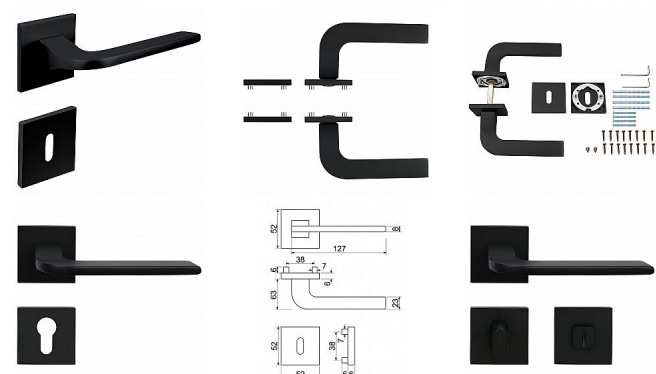

# RK.E36.VICENZA rozetové kování ECONOMY černá matná

» DVERNÉ KOVANIA » INTERIÉROVÉ » Rozetové hranaté

Značka	RICHTER
Kód produktu	MP05202-8010
Balení	1 Ks

Hliníkové kování economy na čtvercových rozetách s vratnou pružinou klik

- Praktické 2 sady šroubů, bez nutnosti jejich zkracování pro dveře tloušťky 40 mm.
- Dodáváno pro tloušťku dveří 32-58 mm.
- Balení vč. spojovacího materiálu, vrtací šablony a návodu na montáž.
- V provedení WC, balení obsahuje čtyřhran o velikosti 6 x 6 mm a redukci 6/8 mm.

Hmotnost netto:

- BB/PZ - 0,54 kg
- WC - 0,60 kg

Povrch:

- černá matná (CE)

- Zamaková konstrukce rozety v systému FIX IN.
- Pevné sešroubování klik a rozet skrz dveře.
- Vystupující matice a vodící unašeče šroubů, zabraňují pootočení rozet

## Parametry

Značka	RICHTER
Farba	Černá