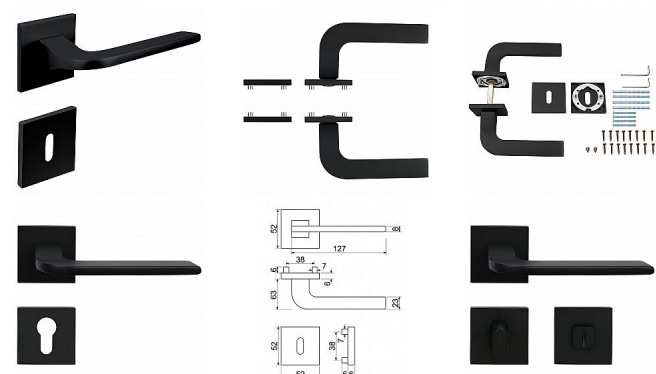

RK.E36.VICENZA rozetové kování ECONOMY černá matná

» DVERNÉ KOVANIA » INTERIÉROVÉ » Rozetové hranaté

Značka	RICHTER
Kód produktu	MP05202-8010
Balení	1 Ks

Hliníkové kování economy na čtvercových rozetách s vratnou pružinou klik

- Praktické 2 sady šroubů, bez nutnosti jejich zkracování pro dveře tloušťky 40 mm.
- Dodáváno pro tloušťku dveří 32-58 mm.
- Balení vč. spojovacího materiálu, vrtací šablony a návodu na montáž.
- V provedení WC, balení obsahuje čtyřhran o velikosti 6 x 6 mm a redukci 6/8 mm.

Hmotnost netto:

- BB/PZ - 0,54 kg
- WC - 0,60 kg

Povrch:

- černá matná (CE)

- Zamaková konstrukce rozety v systému FIX IN.
- Pevné sešroubování klik a rozet skrz dveře.
- Vystupující matice a vodící unašeče šroubů, zabraňují pootočení rozet