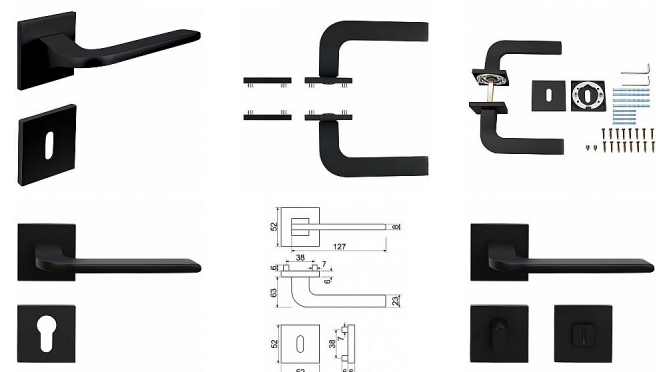

RK.E36.VICENZA rozetové kování ECONOMY černá matná

» DVERNÉ KOVANIA » INTERIÉROVÉ » Rozetové hranaté

Značka	RICHTER
Kód produktu	MP05202-8010
Balení	1 Ks

Hliníkové kování economy na čtvercových rozetách s vratnou pružinou klik

- Praktické 2 sady šroubů, bez nutnosti jejich zkracování pro dveře tloušťky 40 mm.
- Dodáváno pro tloušťku dveří 32-58 mm.
- Balení vč. spojovacího materiálu, vrtací šablony a návodu na montáž.
- V provedení WC, balení obsahuje čtyřhran o velikosti 6 x 6 mm a redukci 6/8 mm.

Hmotnost netto:

- BB/PZ - 0,54 kg
- WC - 0,60 kg

Povrch:

- černá matná (CE)

- Zamaková konstrukce rozety v systému FIX IN.
- Pevné sešroubování klik a rozet skrz dveře.
- Vystupující matice a vodící unašeče šroubů, zabraňují pootočení rozet