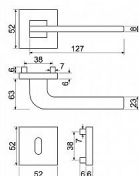

RK.E36.VICENZA rozetové kování ECONOMY matný nikel

» DVERNÉ KOVANIA » INTERIÉROVÉ » Rozetové hranaté

Značka	RICHTER
Kód produktu	MP05202-8000
Balení	1 Ks

Hliníkové kování economy na čtvercových rozetách s vratnou pružinou klik

- Praktické 2 sady šroubů, bez nutnosti jejich zkracování pro dveře tloušťky 40 mm.
- Dodáváno pro tloušťku dveří 32-58 mm.
- Balení vč. spojovacího materiálu, vrtací šablony a návodu na montáž.
- V provedení WC, balení obsahuje čtyřhran o velikosti 6 x 6 mm a redukci 6/8 mm.

Hmotnost netto:

- BB/PZ - 0,54 kg
- WC - 0,60 kg

Povrch:

- nikl matný (NIMAT)
- Zamaková konstrukce rozety v systému FIX IN.
- Pevné sešroubování klik a rozet skrz dveře.
- Vystupující matice a vodící unašeče šroubů, zabraňují pootočení rozet

Dostupnost na hlavním sklade: u dodávatele
Dostupné množství u dodávatele: momentálně nedostupné

Parametry

Značka	RICHTER
Farba	Satén nikel, stříbrná