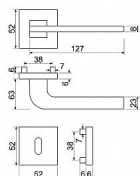

RK.E36.VICENZA rozetové kování ECONOMY matný nikel

» DVERNÉ KOVANIA » INTERIÉROVÉ » Rozetové hranaté

Značka	RICHTER
Kód produktu	MP05202-8000
Balení	1 Ks

Hliníkové kování economy na čtvercových rozetách s vratnou pružinou klik

- Praktické 2 sady šroubů, bez nutnosti jejich zkracování pro dveře tloušťky 40 mm.
- Dodáváno pro tloušťku dveří 32-58 mm.
- Balení vč. spojovacího materiálu, vrtací šablony a návodu na montáž.
- V provedení WC, balení obsahuje čtyřhran o velikosti 6 x 6 mm a redukci 6/8 mm.

Hmotnost netto:

- BB/PZ - 0,54 kg
- WC - 0,60 kg

Povrch:

- nikl matný (NIMAT)
- Zamaková konstrukce rozety v systému FIX IN.
- Pevné sešroubování klik a rozet skrz dveře.
- Vystupující matice a vodící unašeče šroubů, zabraňují pootočení rozet

Dostupnost na hlavním sklade: u dodávatele
Dostupné množství u dodávatele: momentálně nedostupné

Parametry

Značka	RICHTER
Farba	Satén nikel, stříbrná