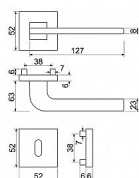

RK.E36.VICENZA rozetové kování ECONOMY matný nikel

» DVERNÉ KOVANIA » INTERIÉROVÉ » Rozetové hranaté

Značka	RICHTER
Kód produktu	MP05202-8000
Balení	1 Ks

Hliníkové kování economy na čtvercových rozetách s vratnou pružinou klik

- Praktické 2 sady šroubů, bez nutnosti jejich zkracování pro dveře tloušťky 40 mm.
- Dodáváno pro tloušťku dveří 32-58 mm.
- Balení vč. spojovacího materiálu, vrtací šablony a návodu na montáž.
- V provedení WC, balení obsahuje čtyřhran o velikosti 6 x 6 mm a redukci 6/8 mm.

Hmotnost netto:

- BB/PZ - 0,54 kg
- WC - 0,60 kg

Povrch:

- nikl matný (NIMAT)
- Zamaková konstrukce rozety v systému FIX IN.
- Pevné sešroubování klik a rozet skrz dveře.
- Vystupující matice a vodící unašeče šroubů, zabraňují pootočení rozet

Dostupnost na hlavním sklade: u dodávatele
Dostupné množství u dodávatele: momentálně nedostupné

Parametry

Značka	RICHTER
Farba	Satén nikl, stříbrná