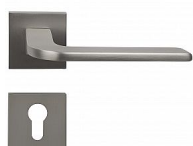

# RK.E36.VICENZA rozetové kování ECONOMY matný nikel

» DVERNÉ KOVANIA » INTERIÉROVÉ » Rozetové hranaté

Značka	RICHTER
Kód produktu	MP05202-8000
Balení	1 Ks

Hliníkové kování economy na čtvercových rozetách s vratnou pružinou klik

- Praktické 2 sady šroubů, bez nutnosti jejich zkracování pro dveře tloušťky 40 mm.
- Dodáváno pro tloušťku dveří 32-58 mm.
- Balení vč. spojovacího materiálu, vrtací šablony a návodu na montáž.
- V provedení WC, balení obsahuje čtyřhran o velikosti 6 x 6 mm a redukci 6/8 mm.

Hmotnost netto:

- BB/PZ - 0,54 kg
- WC - 0,60 kg

Povrch:

- nikl matný (NIMAT)

- Zamaková konstrukce rozety v systému FIX IN.
- Pevné sešroubování klik a rozet skrz dveře.
- Vystupující matice a vodící unašeče šroubů, zabraňují pootočení rozet