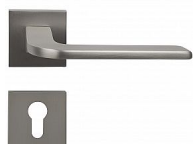

# RK.E36.VICENZA rozetové kování ECONOMY matný nikel

» DVERNÉ KOVANIA » INTERIÉROVÉ » Rozetové hranaté

Značka	RICHTER
Kód produktu	MP05202-8000
Balení	1 Ks

Hliníkové kování economy na čtvercových rozetách s vratnou pružinou klik

- Praktické 2 sady šroubů, bez nutnosti jejich zkracování pro dveře tloušťky 40 mm.
- Dodáváno pro tloušťku dveří 32-58 mm.
- Balení vč. spojovacího materiálu, vrtací šablony a návodu na montáž.
- V provedení WC, balení obsahuje čtyřhran o velikosti 6 x 6 mm a redukci 6/8 mm.

Hmotnost netto:

- BB/PZ - 0,54 kg
- WC - 0,60 kg

Povrch:

- nikl matný (NIMAT)
- Zamaková konstrukce rozety v systému FIX IN.
- Pevné sešroubování klik a rozet skrz dveře.
- Vystupující matice a vodící unašeče šroubů, zabraňují pootočení rozet