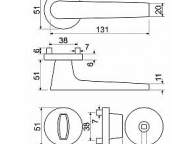

RK.K16.BOLOGNA rozetové kovanie ANTRACIT

» DVERNÉ KOVANIA » INTERIÉROVÉ » Rozetové okrúhle

Značka	RICHTER
Kód produktu	MP05202-9064
Balení	1 Ks

Hliníkové kovanie na kulatých rozetách s vratnou pružinou klik

- Praktické 2 sady šroubů, bez nutnosti jejich zkracování pro dveře tloušťky 40 mm.
- Dodáváno pro tloušťku dveří 32-58 mm.
- Balení vč. spojovacího materiálu, vrtací šablony a návodu na montáž.
- V provedení WC, balení obsahuje čtyřhran o velikosti 6 x 6 mm a redukci 6/8 mm.

Hmotnost netto:

- BB/PZ - 0,57 kg
- WC - 0,69 kg

Povrch:

- antracit (ANT)

Dostupnost na hlavnem sklade: u dodávateľa
Dostupné množstvo u dodávateľa: momentálne nedostupné

Parametry

Značka	RICHTER
Farba	Antracit