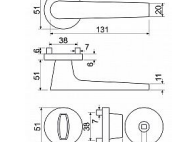

RK.K16.BOLOGNA rozetové kovanie ANTRACIT

» DVERNÉ KOVANIA » INTERIÉROVÉ » Rozetové okrúhle

Značka	RICHTER
Kód produktu	MP05202-9064
Balení	1 Ks

Hliníkové kovanie na kulatých rozetách s vratnou pružinou klik

- Praktické 2 sady šroubů, bez nutnosti jejich zkracování pro dveře tloušťky 40 mm.
- Dodáváno pro tloušťku dveří 32-58 mm.
- Balení vč. spojovacího materiálu, vrtací šablony a návodu na montáž.
- V provedení WC, balení obsahuje čtyřhran o velikosti 6 x 6 mm a redukci 6/8 mm.

Hmotnost netto:

- BB/PZ - 0,57 kg
- WC - 0,69 kg

Povrch:

- antracit (ANT)

Dostupnost na hlavnem sklade: u dodavatele
Dostupné množství u dodavatele: momentálně nedostupné

Parametry

Značka	RICHTER
Farba	Antracit