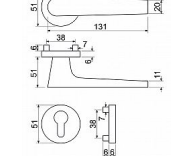

RK.K16.BOLOGNA rozetové kovanie ANTRACIT

» DVERNÉ KOVANIA » INTERIÉROVÉ » Rozetové okrúhle

Značka	RICHTER
Kód produktu	MP05202-9064
Balení	1 Ks

Hliníkové kovanie na kulatých rozetách s vratnou pružinou klik

- Praktické 2 sady šroubů, bez nutnosti jejich zkracování pro dveře tloušťky 40 mm.
- Dodáváno pro tloušťku dveří 32-58 mm.
- Balení vč. spojovacího materiálu, vrtací šablony a návodu na montáž.
- V provedení WC, balení obsahuje čtyřhran o velikosti 6 x 6 mm a redukci 6/8 mm.

Hmotnost netto:

- BB/PZ - 0,57 kg
- WC - 0,69 kg

Povrch:

- antracit (ANT)

Dostupnost na hlavnem sklade: u dodávateľa
Dostupné množstvo u dodávateľa: momentálne nedostupné

Parametry

Značka	RICHTER
Farba	Antracit