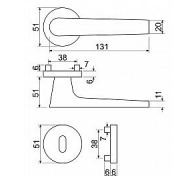

RK.K16.BOLOGNA rozetové kovanie ANTRACIT

» DVERNÉ KOVANIA » INTERIÉROVÉ » Rozetové okrúhle

Značka	RICHTER
Kód produktu	MP05202-9064
Balení	1 Ks

Hliníkové kovanie na kulatých rozetách s vratnou pružinou klik

- Praktické 2 sady šroubů, bez nutnosti jejich zkracování pro dveře tloušťky 40 mm.
- Dodáváno pro tloušťku dveří 32-58 mm.
- Balení vč. spojovacího materiálu, vrtací šablony a návodu na montáž.
- V provedení WC, balení obsahuje čtyřhran o velikosti 6 x 6 mm a redukci 6/8 mm.

Hmotnost netto:

- BB/PZ - 0,57 kg
- WC - 0,69 kg

Povrch:

- antracit (ANT)

Dostupnost na hlavnem sklade: u dodavatele
Dostupné množství u dodavatele: momentálně nedostupné

Parametry

Značka	RICHTER
Farba	Antracit