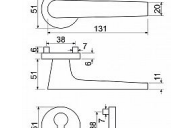

RK.K16.BOLOGNA rozetové kovanie ANTRACIT

» DVERNÉ KOVANIA » INTERIÉROVÉ » Rozetové okrúhle

Značka	RICHTER
Kód produktu	MP05202-9064
Balení	1 Ks

Hliníkové kovanie na kulatých rozetách s vratnou pružinou klik

- Praktické 2 sady šroubů, bez nutnosti jejich zkracování pro dveře tloušťky 40 mm.
- Dodáváno pro tloušťku dveří 32-58 mm.
- Balení vč. spojovacího materiálu, vrtací šablony a návodu na montáž.
- V provedení WC, balení obsahuje čtyřhran o velikosti 6 x 6 mm a redukci 6/8 mm.

Hmotnost netto:

- BB/PZ - 0,57 kg
- WC - 0,69 kg

Povrch:

- antracit (ANT)

Dostupnost na hlavnem sklade: u dodavatele
Dostupné množství u dodavatele: momentálně nedostupné

Parametry

Značka	RICHTER
Farba	Antracit