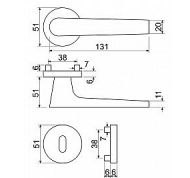

RK.K16.BOLOGNA rozetové kovanie ANTRACIT

» DVERNÉ KOVANIA » INTERIÉROVÉ » Rozetové okrúhle

Značka	RICHTER
Kód produktu	MP05202-9064
Balení	1 Ks

Hliníkové kovanie na kulatých rozetách s vratnou pružinou klik

- Praktické 2 sady šroubů, bez nutnosti jejich zkracování pro dveře tloušťky 40 mm.
- Dodáváno pro tloušťku dveří 32-58 mm.
- Balení vč. spojovacího materiálu, vrtací šablony a návodu na montáž.
- V provedení WC, balení obsahuje čtyřhran o velikosti 6 x 6 mm a redukci 6/8 mm.

Hmotnost netto:

- BB/PZ - 0,57 kg
- WC - 0,69 kg

Povrch:

- antracit (ANT)

Dostupnost na hlavnem sklade: u dodávateľa
Dostupné množstvo u dodávateľa: momentálne nedostupné

Parametry

Značka	RICHTER
Farba	Antracit