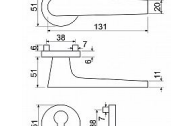

RK.K16.BOLOGNA rozetové kovanie ANTRACIT

» DVERNÉ KOVANIA » INTERIÉROVÉ » Rozetové okrúhle

Značka	RICHTER
Kód produktu	MP05202-9064
Balení	1 Ks

Hliníkové kovanie na kulatých rozetách s vratnou pružinou klik

- Praktické 2 sady šroubů, bez nutnosti jejich zkracování pro dveře tloušťky 40 mm.
- Dodáváno pro tloušťku dveří 32-58 mm.
- Balení vč. spojovacího materiálu, vrtací šablony a návodu na montáž.
- V provedení WC, balení obsahuje čtyřhran o velikosti 6 x 6 mm a redukci 6/8 mm.

Hmotnost netto:

- BB/PZ - 0,57 kg
- WC - 0,69 kg

Povrch:

- antracit (ANT)

Dostupnost na hlavnem sklade: u dodávateľa
Dostupné množstvo u dodávateľa: momentálne nedostupné

Parametry

Značka	RICHTER
Farba	Antracit