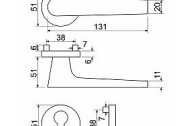

RK.K16.BOLOGNA rozetové kovanie ANTRACIT

» DVERNÉ KOVANIA » INTERIÉROVÉ » Rozetové okrúhle

Značka	RICHTER
Kód produktu	MP05202-9064
Balení	1 Ks

Hliníkové kovanie na kulatých rozetách s vratnou pružinou klik

- Praktické 2 sady šroubů, bez nutnosti jejich zkracování pro dveře tloušťky 40 mm.
- Dodáváno pro tloušťku dveří 32-58 mm.
- Balení vč. spojovacího materiálu, vrtací šablony a návodu na montáž.
- V provedení WC, balení obsahuje čtyřhran o velikosti 6 x 6 mm a redukci 6/8 mm.

Hmotnost netto:

- BB/PZ - 0,57 kg
- WC - 0,69 kg

Povrch:

- antracit (ANT)

Dostupnost na hlavnem sklade: u dodávateľa
Dostupné množstvo u dodávateľa: momentálne nedostupné

Parametry

Značka	RICHTER
Farba	Antracit