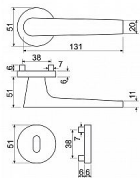

RK.K16.BOLOGNA rozetové kovanie ANTRACIT

» DVERNÉ KOVANIA » INTERIÉROVÉ » Rozetové okrúhle

Značka	RICHTER
Kód produktu	MP05202-9064
Balení	1 Ks

Hliníkové kovanie na kulatých rozetách s vratnou pružinou klik

- Praktické 2 sady šroubů, bez nutnosti jejich zkracování pro dveře tloušťky 40 mm.
- Dodáváno pro tloušťku dveří 32-58 mm.
- Balení vč. spojovacího materiálu, vrtací šablony a návodu na montáž.
- V provedení WC, balení obsahuje čtyřhran o velikosti 6 x 6 mm a redukci 6/8 mm.

Hmotnost netto:

- BB/PZ - 0,57 kg
- WC - 0,69 kg

Povrch:

- antracit (ANT)

Dostupnost na hlavnem sklade: u dodávateľa
Dostupné množstvo u dodávateľa: momentálne nedostupné

Parametry

Značka	RICHTER
Farba	Antracit