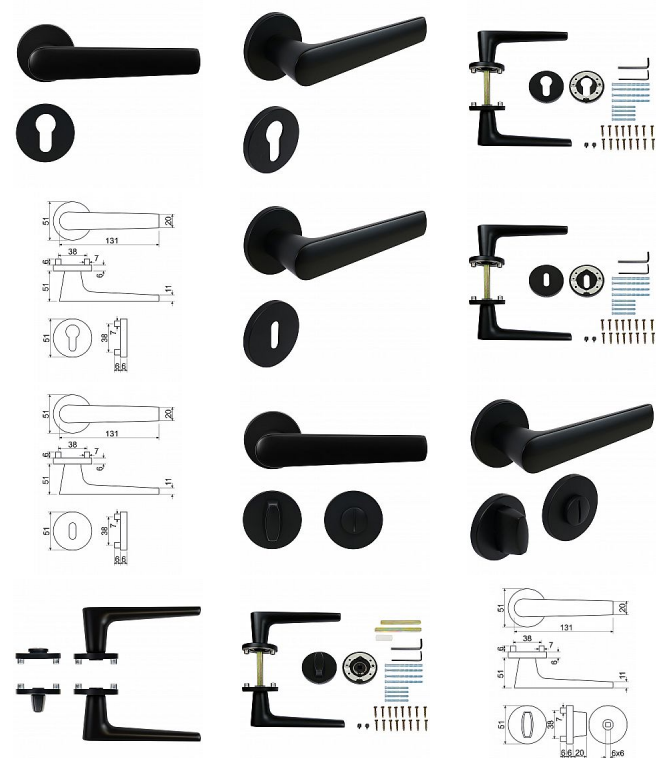

# RK.K16.BOLOGNA rozetové kovanie čierne

» DVERNÉ KOVANIA » INTERIÉROVÉ » Rozetové okrúhle

Značka	RICHTER
Kód produktu	MP05202-9067
Balení	1 Ks

Hliníkové kovanie na kulatých rozetách s vratnou pružinou klik

- Praktické 2 sady šroubů, bez nutnosti jejich zkracování pro dveře tloušťky 40 mm.
- Dodáváno pro tloušťku dveří 32-58 mm.
- Balení vč. spojovacího materiálu, vrtací šablony a návodu na montáž.
- V provedení WC, balení obsahuje čtyřhran o velikosti 6 x 6 mm a redukci 6/8 mm.

Hmotnost netto:

- BB/PZ - 0,57 kg
- WC - 0,69 kg

Povrch:

- matná černá (CE)

Dostupnost na hlavnem sklade: u dodávatele  
Dostupné množství u dodávatele: momentálně nedostupné

## Parametry

Značka	RICHTER
Farba	Černá