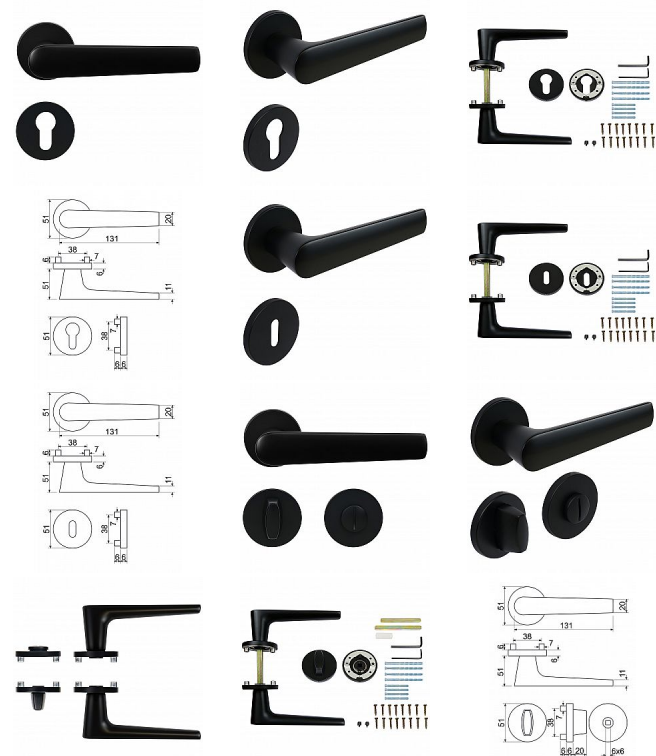

RK.K16.BOLOGNA rozetové kovanie čierne

» DVERNÉ KOVANIA » INTERIÉROVÉ » Rozetové okrúhle

Značka	RICHTER
Kód produktu	MP05202-9067
Balení	1 Ks

Hliníkové kovanie na kulatých rozetách s vratnou pružinou klik

- Praktické 2 sady šroubů, bez nutnosti jejich zkracování pro dveře tloušťky 40 mm.
- Dodáváno pro tloušťku dveří 32-58 mm.
- Balení vč. spojovacího materiálu, vrtací šablony a návodu na montáž.
- V provedení WC, balení obsahuje čtyřhran o velikosti 6 x 6 mm a redukci 6/8 mm.

Hmotnost netto:

- BB/PZ - 0,57 kg
- WC - 0,69 kg

Povrch:

- matná černá (CE)

Dostupnosť na hlavnom sklade: u dodávateľa
Dostupné množstvo u dodávateľa: momentálne nedostupné

Parametry

Značka	RICHTER
Farba	Černá