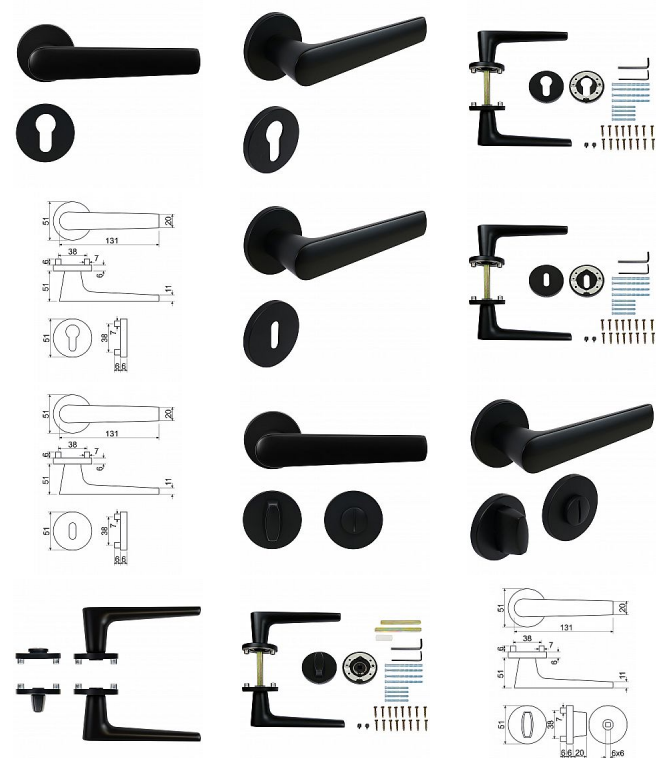

RK.K16.BOLOGNA rozetové kovanie čierne

» DVERNÉ KOVANIA » INTERIÉROVÉ » Rozetové okrúhle

Značka	RICHTER
Kód produktu	MP05202-9067
Balení	1 Ks

Hliníkové kovanie na kulatých rozetách s vratnou pružinou klik

- Praktické 2 sady šroubů, bez nutnosti jejich zkracování pro dveře tloušťky 40 mm.
- Dodáváno pro tloušťku dveří 32-58 mm.
- Balení vč. spojovacího materiálu, vrtací šablony a návodu na montáž.
- V provedení WC, balení obsahuje čtyřhran o velikosti 6 x 6 mm a redukci 6/8 mm.

Hmotnost netto:

- BB/PZ - 0,57 kg
- WC - 0,69 kg

Povrch:

- matná černá (CE)

Dostupnosť na hlavnom sklade: u dodávateľa
Dostupné množstvo u dodávateľa: momentálne nedostupné

Parametry

Značka	RICHTER
Farba	Černá