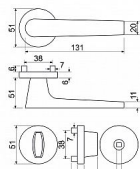

RK.K16.BOLOGNA rozetové kovanie matný nikl

» DVERNÉ KOVANIA » INTERIÉROVÉ » Rozetové okrúhle

Značka	RICHTER
Kód produktu	MP05202-9060
Balení	1 Ks

Hliníkové kovanie na kulatých rozetách s vratnou pružinou klik

- Praktické 2 sady šroubů, bez nutnosti jejich zkracování pro dveře tloušťky 40 mm.
- Dodáváno pro tloušťku dveří 32-58 mm.
- Balení vč. spojovacího materiálu, vrtací šablony a návodu na montáž.
- V provedení WC, balení obsahuje čtyřhran o velikosti 6 x 6 mm a redukci 6/8 mm.

Hmotnost netto:

- BB/PZ - 0,57 kg
- WC - 0,69 kg

Povrch:

- nikl matný (NIMAT)

Dostupnosť na hlavnom sklade:

u dodávateľa

Dostupné množstvo u dodávateľa:

momentálne nedostupné

Parametry

Značka	RICHTER
Farba	Satén nikl, stříbrná