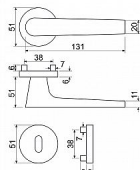

RK.K16.BOLOGNA rozetové kovanie matný nikl

» DVERNÉ KOVANIA » INTERIÉROVÉ » Rozetové okrúhle

Značka	RICHTER
Kód produktu	MP05202-9060
Balení	1 Ks

Hliníkové kovanie na kulatých rozetách s vratnou pružinou klik

- Praktické 2 sady šroubů, bez nutnosti jejich zkracování pro dveře tloušťky 40 mm.
- Dodáváno pro tloušťku dveří 32-58 mm.
- Balení vč. spojovacího materiálu, vrtací šablony a návodu na montáž.
- V provedení WC, balení obsahuje čtyřhran o velikosti 6 x 6 mm a redukci 6/8 mm.

Hmotnost netto:

- BB/PZ - 0,57 kg
- WC - 0,69 kg

Povrch:

- nikl matný (NIMAT)

Dostupnosť na hlavnom sklade:

u dodávateľa

Dostupné množstvo u dodávateľa:

momentálne nedostupné

Parametry

Značka	RICHTER
Farba	Satén nikl, stříbrná