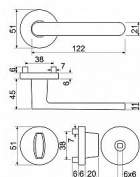

Hliníkové kování na kulatých rozetách s vratnou pružinou klik

Dodáváno pro tloušťku dveří 32 - 58 mm.

Balení vč. spodních rozet (BB, PZ, WC), spojovacího materiálu, vrtací šablony a návodu na montáž

WC balení obsahuje čtyřhran o velikosti 6 x 6 mm a redukci 6/8 mm

Hmotnost netto:

PZ - 0,46 kg

Dostupnost na hlavním sklade:

u dodávatele

Dostupné množství u dodávatele:

momentálně nedostupné

RK.K16.COMO.BB rozetové kovanie matný nikel

» DVERNÉ KOVANIA » BEZPEČNOSTNÉ A OCHRANNÉ » Rozetové