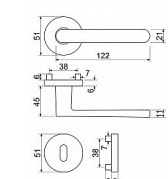

Hliníkové kování na kulatých rozetách s vratnou pružinou klik

Dodáváno pro tloušťku dveří 32 - 58 mm.

Balení vč. spodních rozet (BB, PZ, WC), spojovacího materiálu, vrtací šablony a návodu na montáž

WC balení obsahuje čtyřhran o velikosti 6 x 6 mm a redukci 6/8 mm

Hmotnost netto:

PZ - 0,46 kg

Dostupnost na hlavním sklade:

u dodávatele

Dostupné množství u dodávatele:

momentálně nedostupné

RK.K16.COMO.BB rozetové kovanie matný nikel

» DVERNÉ KOVANIA » BEZPEČNOSTNÉ A OCHRANNÉ » Rozetové