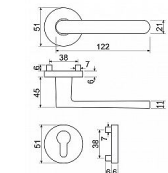

RK.K16.COMO.BB rozetové kovanie matný nikel

» DVERNÉ KOVANIA » BEZPEČNOSTNÉ A OCHRANNÉ » Rozetové

Značka

RICHTER

Kód produktu

MP05202-9003

Balení

1 Ks

Hliníkové kování na kulatých rozetách s vratnou pružinou klik

Dodáváno pro tloušťku dveří 32 - 58 mm.

Balení vč. spodních rozet (BB, PZ, WC), spojovacího materiálu, vrtací šablony a návodu na montáž

WC balení obsahuje čtyřhran o velikosti 6 x 6 mm a redukci 6/8 mm

Hmotnost netto:

PZ - 0,46 kg

Dostupnost na hlavním sklade:

u dodávatele

Dostupné množství u dodávatele:

momentálně nedostupné