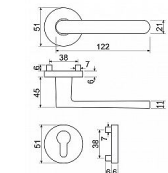

Hliníkové kování na kulatých rozetách s vratnou pružinou klik

Dodáváno pro tloušťku dveří 32 - 58 mm.

Balení vč. spodních rozet (BB, PZ, WC), spojovacího materiálu, vrtací šablony a návodu na montáž

WC balení obsahuje čtyřhran o velikosti 6 x 6 mm a redukci 6/8 mm

Hmotnost netto:

PZ - 0,46 kg

Dostupnost na hlavním sklade:

u dodávatele

Dostupné množství u dodávatele:

momentálně nedostupné

RK.K16.COMO.BB rozetové kovanie matný nikel

» DVERNÉ KOVANIA » BEZPEČNOSTNÉ A OCHRANNÉ » Rozetové