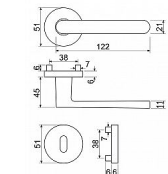

RK.K16.COMO.BB rozetové kovanie matný nikel

» DVERNÉ KOVANIA » BEZPEČNOSTNÉ A OCHRANNÉ » Rozetové

Značka

RICHTER

Kód produktu

MP05202-9003

Balení

1 Ks

Hliníkové kování na kulatých rozetách s vratnou pružinou klik

Dodáváno pro tloušťku dveří 32 - 58 mm.

Balení vč. spodních rozet (BB, PZ, WC), spojovacího materiálu, vrtací šablony a návodu na montáž

WC balení obsahuje čtyřhran o velikosti 6 x 6 mm a redukci 6/8 mm

Hmotnost netto:

PZ - 0,46 kg

Dostupnost na hlavním sklade:

u dodávatele

Dostupné množství u dodávatele:

momentálně nedostupné