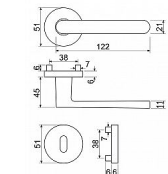

Hliníkové kování na kulatých rozetách s vratnou pružinou klik

Dodáváno pro tloušťku dveří 32 - 58 mm.

Balení vč. spodních rozet (BB, PZ, WC), spojovacího materiálu, vrtací šablony a návodu na montáž

WC balení obsahuje čtyřhran o velikosti 6 x 6 mm a redukci 6/8 mm

Hmotnost netto:

PZ - 0,46 kg

Dostupnost na hlavním sklade:

u dodávatele

Dostupné množství u dodávatele:

momentálně nedostupné

RK.K16.COMO.BB rozetové kovanie matný nikel

» DVERNÉ KOVANIA » BEZPEČNOSTNÉ A OCHRANNÉ » Rozetové