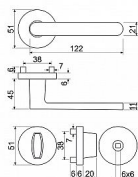

RK.K16.COMO.BB rozetové kovanie matný nikel

» DVERNÉ KOVANIA » BEZPEČNOSTNÉ A OCHRANNÉ » Rozetové

Značka

RICHTER

Kód produktu

MP05202-9003

Balení

1 Ks

Hliníkové kování na kulatých rozetách s vratnou pružinou klik

Dodáváno pro tloušťku dveří 32 - 58 mm.

Balení vč. spodních rozet (BB, PZ, WC), spojovacího materiálu, vrtací šablony a návodu na montáž

WC balení obsahuje čtyřhran o velikosti 6 x 6 mm a redukci 6/8 mm

Hmotnost netto:

PZ - 0,46 kg

Dostupnost na hlavním sklade:

u dodávatele

Dostupné množství u dodávatele:

momentálně nedostupné