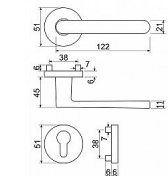

Hliníkové kování na kulatých rozetách s vratnou pružinou klik

Dodáváno pro tloušťku dveří 32 - 58 mm.

Balení vč. spodních rozet (BB, PZ, WC), spojovacího materiálu, vrtací šablony a návodu na montáž

WC balení obsahuje čtyřhran o velikosti 6 x 6 mm a redukci 6/8 mm

Hmotnost netto:

PZ - 0,46 kg

Dostupnost na hlavním sklade:

u dodávatele

Dostupné množství u dodávatele:

momentálně nedostupné

RK.K16.COMO.BB rozetové kovanie matný nikel

» DVERNÉ KOVANIA » BEZPEČNOSTNÉ A OCHRANNÉ » Rozetové