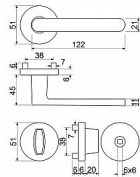

Hliníkové kování na kulatých rozetách s vratnou pružinou klik

Dodáváno pro tloušťku dveří 32 - 58 mm.

Balení vč. spodních rozet (BB, PZ, WC), spojovacího materiálu, vrtací šablony a návodu na montáž

WC balení obsahuje čtyřhran o velikosti 6 x 6 mm a redukci 6/8 mm

Hmotnost netto:

PZ - 0,46 kg

Dostupnost na hlavním sklade:

u dodávatele

Dostupné množství u dodávatele:

momentálně nedostupné

RK.K16.COMO.BB rozetové kovanie matný nikel

» DVERNÉ KOVANIA » BEZPEČNOSTNÉ A OCHRANNÉ » Rozetové