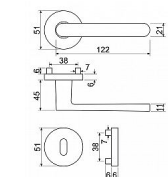

Hliníkové kování na kulatých rozetách s vratnou pružinou klik

Dodáváno pro tloušťku dveří 32 - 58 mm.

Balení vč. spodních rozet (BB, PZ, WC), spojovacího materiálu, vrtací šablony a návodu na montáž

WC balení obsahuje čtyřhran o velikosti 6 x 6 mm a redukci 6/8 mm

Hmotnost netto:

PZ - 0,46 kg

Dostupnost na hlavním sklade:

u dodávatele

Dostupné množství u dodávatele:

momentálně nedostupné

RK.K16.COMO.BB rozetové kovanie matný nikel

» DVERNÉ KOVANIA » BEZPEČNOSTNÉ A OCHRANNÉ » Rozetové