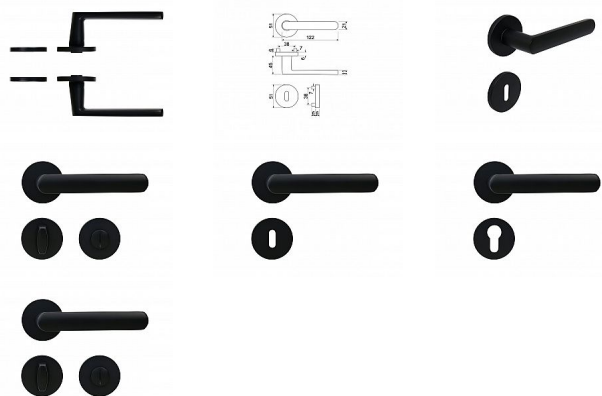

RK.K16.COMO rozetové kovanie čierne

» DVERNÉ KOVANIA » INTERIÉROVÉ » Rozetové okrúhle

Popis

Dodávano pro tloušťku dveří 32 - 58 mm Balení vč. spodních rozet (BB, PZ, WC), spojovacího materiálu, vrtací šablony a návodu na montáž WC balení obsahuje čtyřhran o velikosti 6 x 6 mm a redukci 6/8 mm Povrch: matná černá (CE)

Značka

RICHTER

Kód produktu

MP05202-9000

Hliníkové kování na kulatých rozetách s vratnou pružinou klik

Dostupnosť na hlavnom sklade:

u dodávateľa

Dostupné množstvo u dodávateľa: