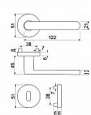

u dodávateľa

Dostupné množstvo u dodávateľa:

momentálne nedostupné

Popis

Dodávano pro tloušťku dveří 32 - 58 mm Balení vč. spodních rozet (BB, PZ, WC), spojovacího materiálu, vrtací šablony a návodu na montáž WC balení obsahuje čtyřhran o velikosti 6 x 6 mm a redukci 6/8 mm Povrch: matná černá (CE)

Parametry

Značka

RICHTER