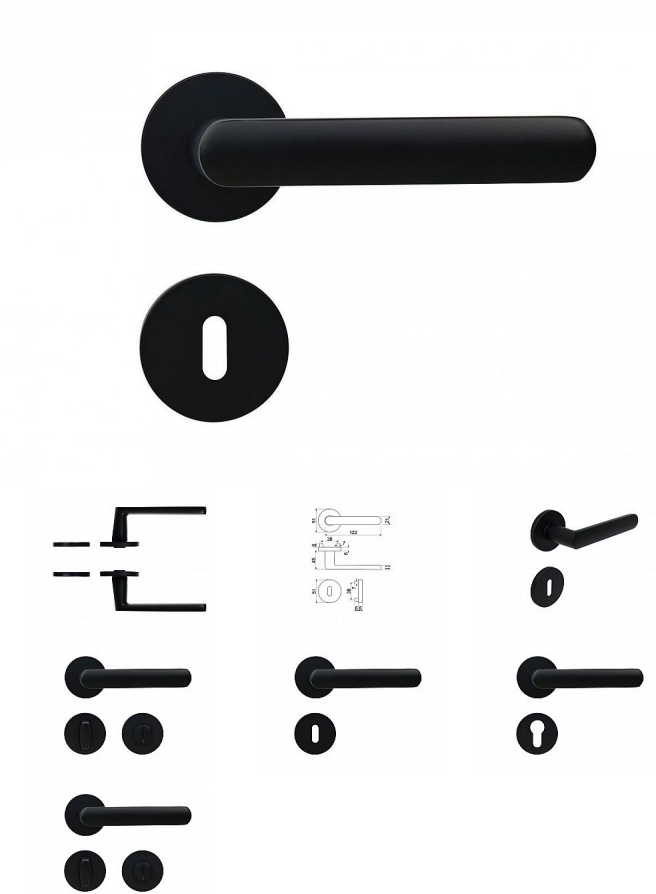

# RK.K16.COMO rozetové kovanie čierne

» DVERNÉ KOVANIA » INTERIÉROVÉ » Rozetové okrúhle

Značka

RICHTER

Kód produktu

MP05202-9000

Hliníkové kovanie na kulatých rozetách s vratnou pružinou klik

Dostupnosť na hlavnom sklade:

## Popis

Dodávať pro tloušťku dveří 32 - 58 mm Balení vč. spodních rozet (BB, PZ, WC), spojovacího materiálu, vrtací šablony a návodu na montáž WC balení obsahuje čtyřhran o velikosti 6 x 6 mm a redukci 6/8 mm Povrch: matná černá (CE)