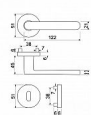

Popis

Dodávano pro tloušťku dveří 32 - 58 mm Balení vč. spodních rozet (BB, PZ, WC), spojovacího materiálu, vrtací šablony a návodu na montáž WC balení obsahuje čtyřhran o velikosti 6 x 6 mm a redukci 6/8 mm Povrch: matná černá (CE)

Parametry

Značka RICHTER