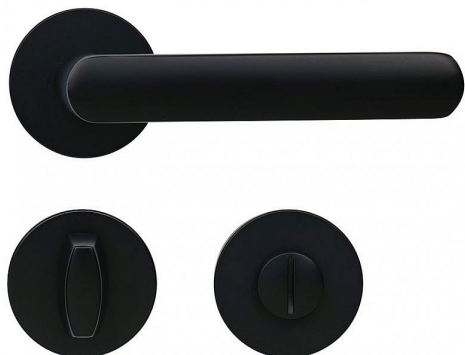

RK.K16.COMO.WC ČIERNA

» DVERNÉ KOVANIA » BEZPEČNOSTNÉ A OCHRANNÉ » Rozetové

Popis

Dodávano pro tloušťku dveří 32 – 58 mm Balení vč. spodních rozet (BB, PZ, WC), spojovacího materiálu, vrtací šablony a návodu na montáž WC balení obsahuje čtyřhran o velikosti 6 x 6 mm a redukci 6/8 mm Povrch: matná černá (CE)

Dodávateľské číslo	0308-39764
Značka	RICHTER
Kód produktu	05202-9002
Balení	1 Ks

Hliníkové kování na kulatých rozetách s vratnou pružinou klik

Dostupnosť na hlavnom sklade: u dodávateľa
Dostupné množstvo u dodávateľa: sklad dodávateľa

Parametry

Značka	RICHTER
Farba	Černá