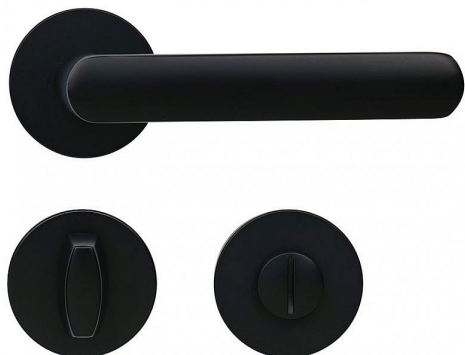

# RK.K16.COMO.WC ČIERNA

» DVERNÉ KOVANIA » BEZPEČNOSTNÉ A OCHRANNÉ » Rozetové

## Popis

Dodávano pro tloušťku dveří 32 – 58 mm Balení vč. spodních rozet (BB, PZ, WC), spojovacího materiálu, vrtací šablony a návodu na montáž WC balení obsahuje čtyřhran o velikosti 6 x 6 mm a redukci 6/8 mm Povrch: matná černá (CE)

Dodávateľské číslo	0308-39764
Značka	RICHTER
Kód produktu	05202-9002
Balení	1 Ks

Hliníkové kování na kulatých rozetách s vratnou pružinou klik

Dostupnosť na hlavnom sklade: u dodávateľa  
Dostupné množstvo u dodávateľa: sklad dodávateľa

## Parametry

Značka	RICHTER
Farba	Černá