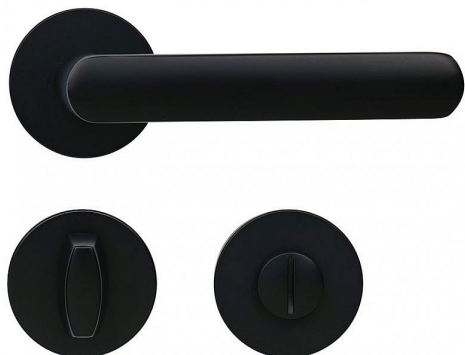

RK.K16.COMO.WC ČIERNA

» DVERNÉ KOVANIA » BEZPEČNOSTNÉ A OCHRANNÉ » Rozetové

Popis

Dodáváno pro tloušťku dveří 32 – 58 mm Balení vč. spodných rozet (BB, PZ, WC), spojovacího materiálu, vrtací šablony a návodu na montáž WC balení obsahuje čtyřhran o velikosti 6 x 6 mm a redukci 6/8 mm Povrch: matná černá (CE)

Dodávateľské číslo	0308-39764
Značka	RICHTER
Kód produktu	05202-9002
Balení	1 Ks

Hliníkové kování na kulatých rozetách s vratnou pružinou klik

Dostupnosť na hlavnom sklade: u dodávateľa
Dostupné množstvo u dodávateľa: sklad dodávateľa

Parametry

Značka	RICHTER
Farba	Černá