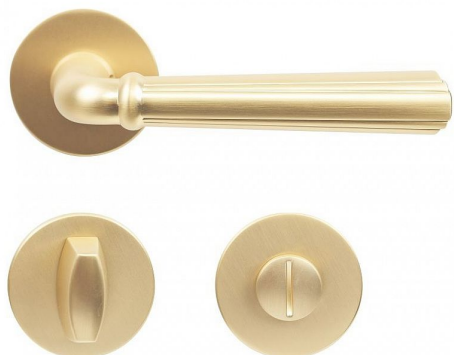

RK.K16.FIRENZE mosaz matná WC

» DVERNÉ KOVANIA » INTERIÉROVÉ » Rozetové okružle

Popis

Použitý materiál vykazuje vysokou pevnost a odolnost povrchu proti opotřebení • Přesné opracování hran. • Praktické 2 sady šroubů, bez nutnosti jejich zkracování pro dveře tloušťky 40 mm • Dodáváno pro tloušťku dveří 32-58 mm • Balení vč. spojovacího materiálu, vrtací šablony a návodu na montáž • V provedení WC, balení obsahuje čtyřhran o velikosti 6 x 6 mm a redukci 6/8 mm Hmotnost netto: • WC - 0,90 kg Povrch: • matná mosaz (MS),

Dodávateľské číslo	0308-45031
Značka	RICHTER
Kód produktu	05202-9055
Balení	1 Ks

Zamakové kování na kulatých rozetách s vratnou pružinou klik

Dostupnosť na hlavnom sklade: u dodávateľa
Dostupné množstvo u dodávateľa: sklad dodávateľa

Parametry

Značka	RICHTER
Farba	Surová mosaz