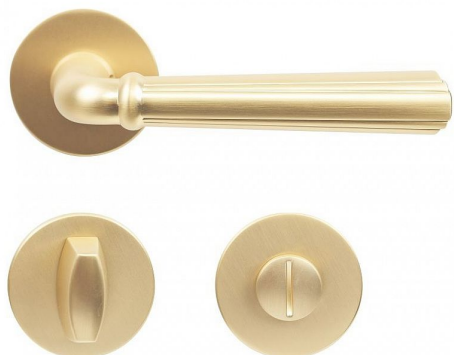

RK.K16.FIRENZE mosaz matná WC

» DVERNÉ KOVANIA » INTERIÉROVÉ » Rozetové okrúhle

Popis

Použitý materiál vykazuje vysokou pevnost a odolnosť povrchu proti opotrebeniu • Priesné opracovanie hran. • Praktické 2 sady šroubov, bez nutnosti jejich zkracovani pro dveře tloušťky 40 mm • Dodáváno pro tloušťku dveří 32-58 mm • Balení vč. spojovacího materiálu, vrtací šablony a návodu na montáž • V provedení WC, balení obsahuje čtyřhran o velikosti 6 x 6 mm a redukci 6/8 mm Hmotnost netto: • WC - 0,90 kg Povrch: • matná mosaz (MS),

Dodávateľské číslo	0308-45031
Značka	RICHTER
Kód produktu	05202-9055
Balení	1 Ks

Zamakové kování na kulatých rozetách s vratnou pružinou klik

Dostupnosť na hlavnom sklade: u dodávateľa
Dostupné množstvo u dodávateľa: sklad dodávateľa

Parametry

Značka	RICHTER
Farba	Surová mosaz