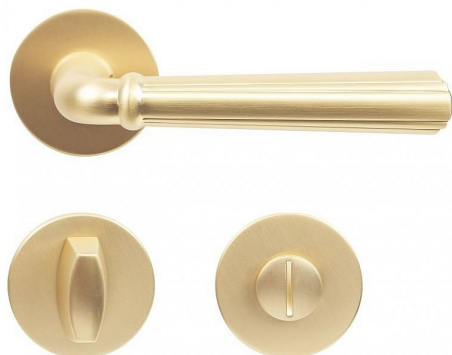

RK.K16.FIRENZE mosaz matná WC

» DVERNÉ KOVANIA » INTERIÉROVÉ » Rozetové okrúhle

Popis

Použitý materiál vykazuje vysokou pevnost a odolnosť povrchu proti opotrebeniu • Priesné opracovanie hran. • Praktické 2 sady šroubov, bez nutnosti jejich zkracovani pro dveře tloušťky 40 mm • Dodáváno pro tloušťku dveří 32-58 mm • Balení vč. spojovacího materiálu, vrtací šablony a návodu na montáž • V provedení WC, balení obsahuje čtyřhran o velikosti 6 x 6 mm a redukci 6/8 mm Hmotnost netto: • WC - 0,90 kg Povrch: • matná mosaz (MS),

Dodávateľské číslo	0308-45031
Značka	RICHTER
Kód produktu	05202-9055
Balení	1 Ks

Zamakové kování na kulatých rozetách s vratnou pružinou klik

Dostupnosť na hlavnom sklade: u dodávateľa
Dostupné množstvo u dodávateľa: sklad dodávateľa

Parametry

Značka	RICHTER
Farba	Surová mosaz