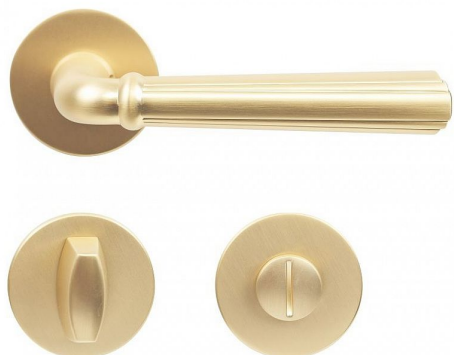

RK.K16.FIRENZE mosaz matná WC

» DVERNÉ KOVANIA » INTERIÉROVÉ » Rozetové okrúhle

Popis

Použitý materiál vykazuje vysokou pevnosť a odolnosť povrchu proti opotrebeniu • Presné opracovanie hran. • Praktické 2 sady šroubov, bez nutnosti jejich zkracování pro dveře tloušťky 40 mm • Dodáváno pro tloušťku dveří 32-58 mm • Balení vč. spojovacího materiálu, vrtací šablony a návodu na montáž • V provedení WC, balení obsahuje čtyřhran o velikosti 6 x 6 mm a redukci 6/8 mm Hmotnosť netto: • WC - 0,90 kg Povrch: • matná mosaz (MS),

Dodávateľské číslo	0308-45031
Značka	RICHTER
Kód produktu	05202-9055
Balení	1 Ks

Zamakové kování na kulatých rozetách s vratnou pružinou klik

Dostupnosť na hlavnom sklade: u dodávateľa
Dostupné množstvo u dodávateľa: sklad dodávateľa

Parametry

Značka	RICHTER
Farba	Surová mosaz