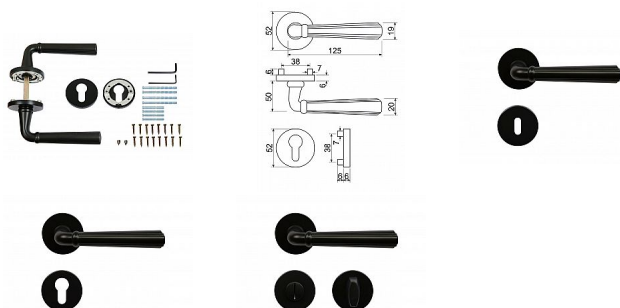

# RK.K16.FIRENZE rozetové kování čierne

» DVERNÉ KOVANIA » INTERIÉROVÉ » Rozetové okrúhle

Značka

RICHTER

Kód produktu

MP05202-9050

Zamakové kování na kulatých rozetách s vratnou pružinou klik

Dostupnosť na hlavnom sklade:

## Popis

Použitý materiál vykazuje vysokou pevnosť a odolnosť povrchu proti opotrebeniu • Presné opracovanie hran. • Praktické 2 sady šroubov, bez nutnosti jejich zkracování pro dveře tloušťky 40 mm • Dodáváno pro tloušťku dveří 32-58 mm • Balení vč. spojovacího materiálu, vrtací šablony a návodu na montáž • V provedení WC, balení obsahuje čtyřhran o velikosti 6 x 6 mm a redukci 6/8 mm Hmotnost netto: • WC - 0,90 kg Povrch: černá matná