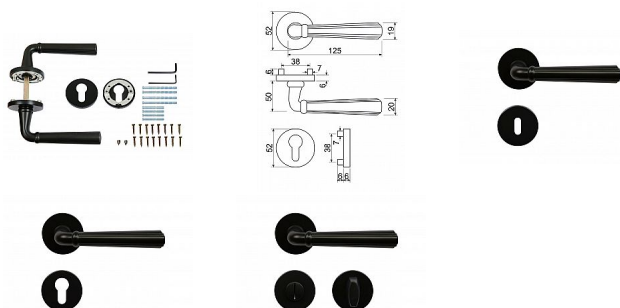

RK.K16.FIRENZE rozetové kování čierne

» DVERNÉ KOVANIA » INTERIÉROVÉ » Rozetové okrúhle

Značka

RICHTER

Kód produktu

MP05202-9050

Zamakové kování na kulatých rozetách s vratnou pružinou klik

Dostupnosť na hlavnom sklade:

u dodávateľa

Dostupné množstvo u dodávateľa:

momentálne nedostupné

Popis

Použitý materiál vykazuje vysokou pevnosť a odolnosť povrchu proti opotrebeniu • Presné opracovanie hran. • Praktické 2 sady šroubov, bez nutnosti jejich zkracování pro dveře tloušťky 40 mm • Dodáváno pro tloušťku dveří 32-58 mm • Balení vč. spojovacího materiálu, vrtací šablony a návodu na montáž • V provedení WC, balení obsahuje čtyřhran o velikosti 6 x 6 mm a redukci 6/8 mm Hmotnost netto: • WC - 0,90 kg Povrch: černá matná

Parametry

Značka

RICHTER