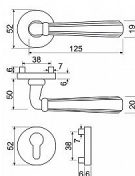

RK.K16.FIRENZE rozetové kování čierne

» DVERNÉ KOVANIA » INTERIÉROVÉ » Rozetové okrúhle

Popis

Použitý materiál vykazuje vysokou pevnost a odolnosť povrchu proti opotrebeniu • Presné opracovanie hran. • Praktické 2 sady šroubov, bez nutnosti jejich zkracování pro dveře tloušťky 40 mm • Dodáváno pro tloušťku dveří 32-58 mm • Balení vč. spojovacího materiálu, vrtací šablony a návodu na montáž • V provedení WC, balení obsahuje čtyřhran o velikosti 6 x 6 mm a redukci 6/8 mm Hmotnost netto: • WC - 0,90 kg Povrch: černá matná

Značka

RICHTER

Kód produktu

MP05202-9050

Zamakové kování na kulatých rozetách s vratnou pružinou klik

Dostupnosť na hlavnom sklade:

u dodávateľa

Dostupné množstvo u dodávateľa: