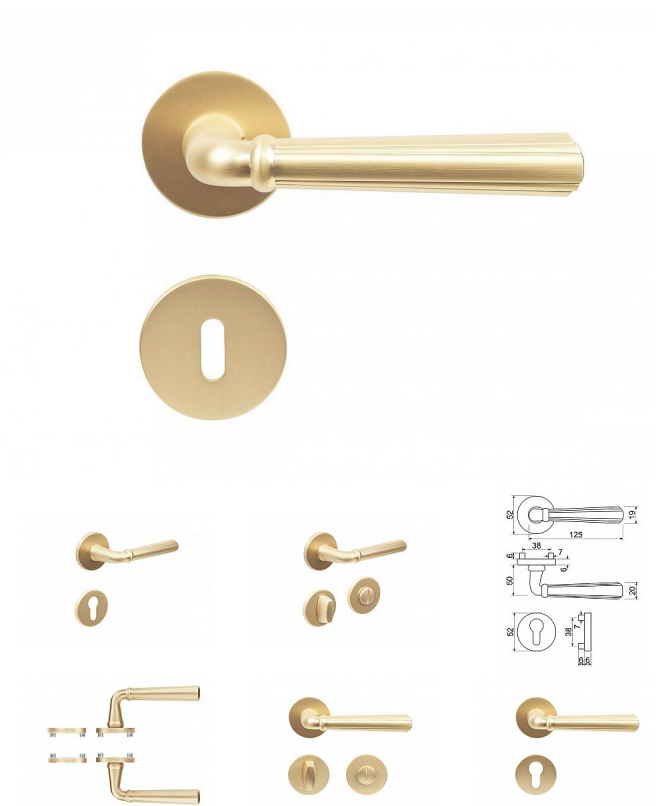

RK.K16.FIRENZE rozetové kování matná mosadz

» DVERNÉ KOVANIA » INTERIÉROVÉ » Rozetové okrúhle

Značka RICHTER
Kód produktu MP05202-9053

Zamakové kování na kulatých rozetách s vratnou pružinou klik

Dostupnosť na hlavnom sklade: u dodávateľa
Dostupné množstvo u dodávateľa: momentálne nedostupné

Popis

Použitý materiál vykazuje vysokou pevnost a odolnosť povrchu proti opotrebeniu • Presné opracovanie hran. • Praktické 2 sady šroubov, bez nutnosti jejich zkracování pro dveře tloušťky 40 mm • Dodáváno pro tloušťku dveří 32-58 mm • Balení vč. spojovacího materiálu, vrtací šablony a návodu na montáž • V provedení WC, balení obsahuje čtyřhran o velikosti 6 x 6 mm a redukci 6/8 mm Hmotnost netto: • WC - 0,90 kg Povrch: • matná mosaz (MS),