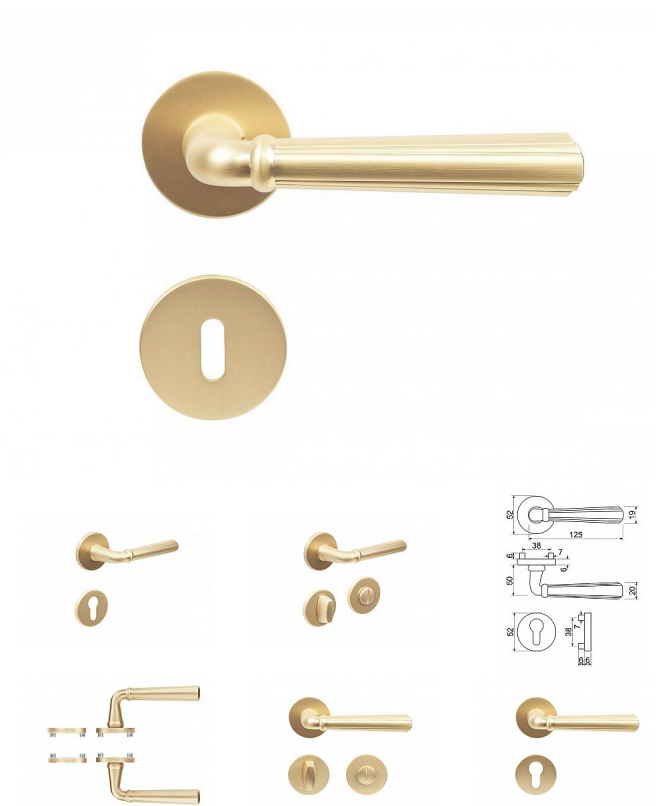

RK.K16.FIRENZE rozetové kování matná mosadz

» DVERNÉ KOVANIA » INTERIÉROVÉ » Rozetové okrúhle

Značka	RICHTER
Kód produktu	MP05202-9053

Zamakové kování na kulatých rozetách s vratnou pružinou klik

Dostupnosť na hlavnom sklade: u dodávateľa
Dostupné množstvo u dodávateľa: momentálne nedostupné

Popis

Použitý materiál vykazuje vysokou pevnost a odolnosť povrchu proti opotrebeniu • Presné opracovanie hran. • Praktické 2 sady šroubov, bez nutnosti jejich zkracování pro dveře tloušťky 40 mm • Dodáváno pro tloušťku dveří 32-58 mm • Balení vč. spojovacího materiálu, vrtací šablony a návodu na montáž • V provedení WC, balení obsahuje čtyřhran o velikosti 6 x 6 mm a redukci 6/8 mm Hmotnost netto: • WC - 0,90 kg Povrch: • matná mosaz (MS),