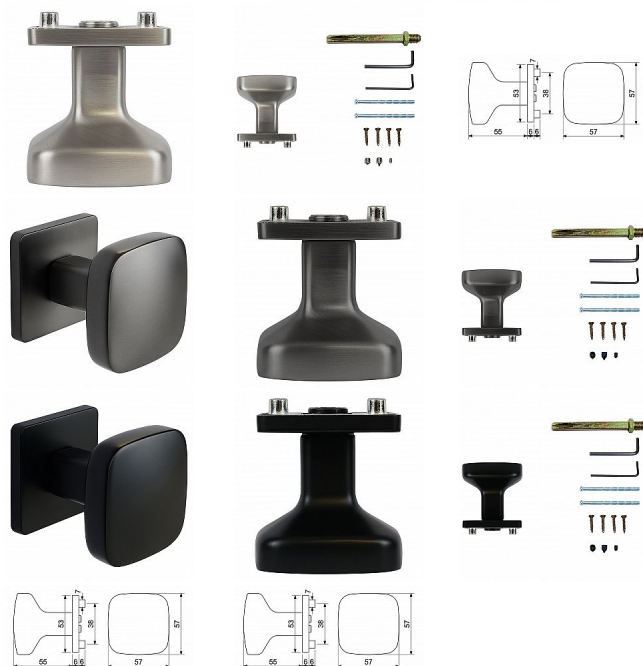

Parametry

Značka	RICHTER