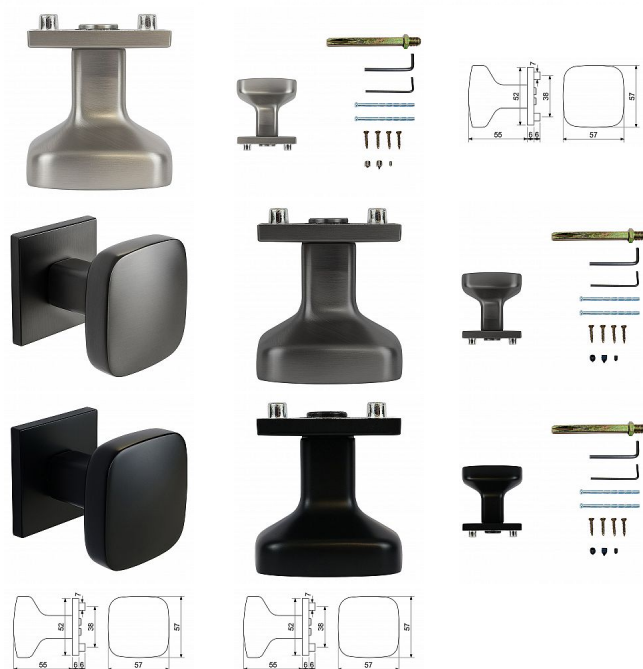

Parametry

Značka	RICHTER