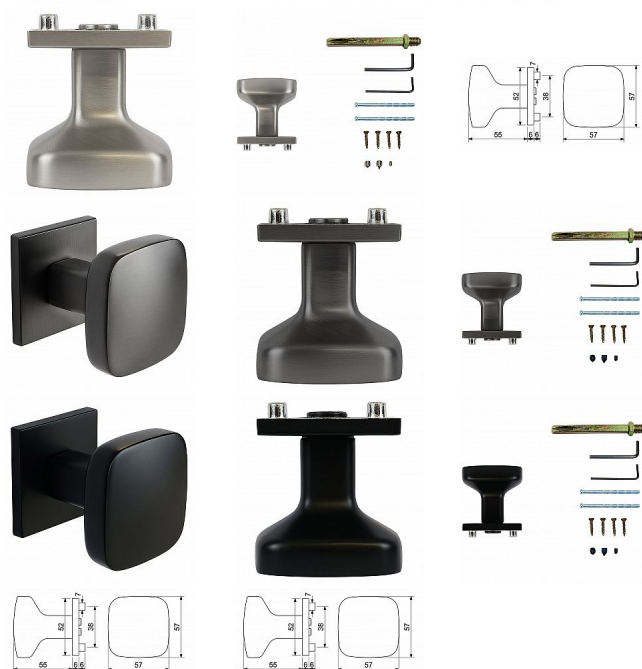

Parametry

Značka	RICHTER