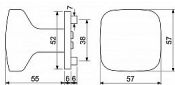

RK.KNOB.C36.BARI matný nikl

» DVERNÉ KOVANIA » GULE, MADLÁ

Dodávateľské číslo	0308-50479
EAN	8592218050479
Značka	RICHTER
Kód produktu	05202-9100
Balení	1 Ks

Zamaková koule fixní

- Vhodná pro kování :
RK.C36.BOLZANO, RK.C36.CUBISMO RK.C36.GARDA,
RK.C36.CORTINA, RK.C36.MARANZA, RK.C36.RIMINI