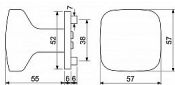

RK.KNOB.C36.BARI matný nikl

» DVERNÉ KOVANIA » GULE, MADLÁ

Dodávateľské číslo	0308-50479
EAN	8592218050479
Značka	RICHTER
Kód produktu	05202-9100
Balení	1 Ks

Zamaková koule fixní

- Vhodná pro kování :
  RK.C36.BOLZANO, RK.C36.CUBISMO RK.C36.GARDA,
  RK.C36.CORTINA, RK.C36.MARANZA, RK.C36.RIMINI

Hmotnost netto: 0,58 kg

Povrch:

- nikl matný (NIMAT)

Dostupnosť na hlavnom sklade:
Dostupné množstvo u dodávateľa:

u dodávateľa
sklad dodávateľa

Parametry

Značka	RICHTER
Farba	Satén nikl, stříbrná