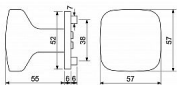

RK.KNOB.C6.BARI matný nikel

» DVERNÉ KOVANIA » GULE, MADLÁ

Dodávateľské číslo	0350-53029
EAN	8592218053029
Značka	RICHTER
Kód produktu	05202-9110
Balení	1 Ks

Fixní koule k zamakovému a hliníkovému kování