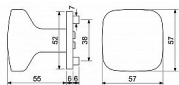

RK.KNOB.K16.BARI ANTRACIT

» DVERNÉ KOVANIA » GULE, MADLÁ

Dodávateľské číslo	0308-50516
EAN	8592218050516
Značka	RICHTER
Kód produktu	05202-9105
Balení	1 Ks

Zamaková koule fixní

- Vhodná pro kování :
  RK.K16.BOLOGNA, RK.K16.COMO, RK.K16.FIRENZE

Hmotnost netto: 0,56 kg

Povrch:

- antracit (ANT)

Dostupnosť na hlavnom sklade:
Dostupné množstvo u dodávateľa:

u dodávateľa
sklad dodávateľa

Parametry

Značka	RICHTER
Farba	Antracit