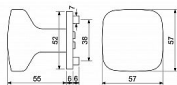

RK.KNOB.K16.BARI.NIMAT

» DVERNÉ KOVANIA » GULE, MADLÁ

Dodávateľské číslo	0308-50509
EAN	8592218050509
Značka	RICHTER
Kód produktu	05202-9103
Balení	1 Ks

Zamaková koule fixní

- Vhodná pro kování :
  RK.K16.BOLOGNA, RK.K16.COMO, RK.K16.FIRENZE

Hmotnost netto: 0,56 kg

Povrch:

- nikl matný (NIMAT)

Dostupnosť na hlavnom sklade:
Dostupné množstvo u dodávateľa:

u dodávateľa
sklad dodávateľa

Parametry

Značka	RICHTER
Farba	Satén nikl, stříbrná