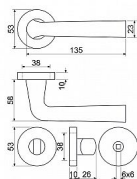

RK.LOPAR.CE vložka černá matná

» DVERNÉ KOVANIA » INTERIÉROVÉ » Rozetové okružle

Dodávateľské číslo	0308-42139
EAN	8592218042139
Značka	RICHTER
Kód produktu	05202-9014
Balení	1 Ks

Ekonomické ocelové kování na kulatých rozetách s vratnou pružinou klik
Praktické 2 sady šroubů, bez nutnosti zkracovní pro dveře tloušťky 40mm
Kodáváno pro tloušťku dveří 38-60mm
Ocelová konstrukce rozety v systému FIX IN
Pevně sešroubování klik a rozet skrz dveře