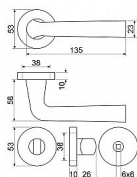

RK.LOPAR.CE vložka černá matná

» DVERNÉ KOVANIA » INTERIÉROVÉ » Rozetové okružle

Dodávateľské číslo	0308-42139
EAN	8592218042139
Značka	RICHTER
Kód produktu	05202-9014
Balení	1 Ks

Ekonomické ocelové kování na kulatých rozetách s vratnou pružinou klik
Praktické 2 sady šroubů, bez nutnosti zkracovní pro dveře tloušťky 40mm
Kodáváno pro tloušťku dveří 38-60mm
Ocelová konstrukce rozety v systému FIX IN
Pevně sešroubování klik a rozet skrz dveře