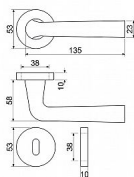

# RK.LOPAR.CE vložka černá matná

» DVERNÉ KOVANIA » INTERIÉROVÉ » Rozetové okružle

Dodávateľské číslo	0308-42139
EAN	8592218042139
Značka	RICHTER
Kód produktu	05202-9014
Balení	1 Ks

Ekonomické ocelové kování na kulatých rozetách s vratnou pružinou klik  
Praktické 2 sady šroubů, bez nutnosti zkracovní pro dveře tloušťky 40mm  
Kodáváno pro tloušťku dveří 38-60mm  
Ocelová konstrukce rozety v systému FIX IN  
Pevně sešroubování klik a rozet skrz dveře