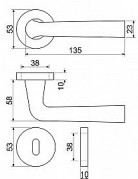

RK.LOPAR.CE vložka černá matná

» DVERNÉ KOVANIA » INTERIÉROVÉ » Rozetové okružle

Dodávateľské číslo	0308-42139
EAN	8592218042139
Značka	RICHTER
Kód produktu	05202-9014
Balení	1 Ks

Ekonomické ocelové kování na kulatých rozetách s vratnou pružinou klik
Praktické 2 sady šroubů, bez nutnosti zkracovní pro dveře tloušťky 40mm
Kodáváno pro tloušťku dveří 38-60mm
Ocelová konstrukce rozety v systému FIX IN
Pevně sešroubování klik a rozet skrz dveře