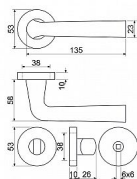

# RK.LOPAR.CE vložka černá matná

» DVERNÉ KOVANIA » INTERIÉROVÉ » Rozetové okružle

Dodávateľské číslo	0308-42139
EAN	8592218042139
Značka	RICHTER
Kód produktu	05202-9014
Balení	1 Ks

Ekonomické ocelové kování na kulatých rozetách s vratnou pružinou klik  
Praktické 2 sady šroubů, bez nutnosti zkracovní pro dveře tloušťky 40mm  
Kodáváno pro tloušťku dveří 38-60mm  
Ocelová konstrukce rozety v systému FIX IN  
Pevně sešroubování klik a rozet skrz dveře