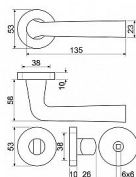

# RK.LOPAR.CE vložka černá matná

» DVERNÉ KOVANIA » INTERIÉROVÉ » Rozetové okružle

Dodávateľské číslo	0308-42139
EAN	8592218042139
Značka	RICHTER
Kód produktu	05202-9014
Balení	1 Ks

Ekonomické ocelové kování na kulatých rozetách s vratnou pružinou klik  
Praktické 2 sady šroubů, bez nutnosti zkracovní pro dveře tloušťky 40mm  
Kodáváno pro tloušťku dveří 38-60mm  
Ocelová konstrukce rozety v systému FIX IN  
Pevně sešroubování klik a rozet skrz dveře