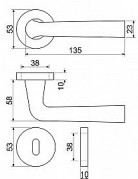

# RK.LOPAR.CE vložka černá matná

» DVERNÉ KOVANIA » INTERIÉROVÉ » Rozetové okružle

Dodávateľské číslo	0308-42139
EAN	8592218042139
Značka	RICHTER
Kód produktu	05202-9014
Balení	1 Ks

Ekonomické ocelové kování na kulatých rozetách s vratnou pružinou klik  
Praktické 2 sady šroubů, bez nutnosti zkracovní pro dveře tloušťky 40mm  
Kodáváno pro tloušťku dveří 38-60mm  
Ocelová konstrukce rozety v systému FIX IN  
Pevně sešroubování klik a rozet skrz dveře