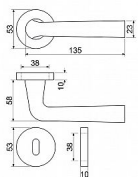

RK.LOPAR.CE vložka černá matná

» DVERNÉ KOVANIA » INTERIÉROVÉ » Rozetové okružle

Dodávateľské číslo	0308-42139
EAN	8592218042139
Značka	RICHTER
Kód produktu	05202-9014
Balení	1 Ks

Ekonomické ocelové kování na kulatých rozetách s vratnou pružinou klik
Praktické 2 sady šroubů, bez nutnosti zkracovní pro dveře tloušťky 40mm
Kodáváno pro tloušťku dveří 38-60mm
Ocelová konstrukce rozety v systému FIX IN
Pevně sešroubování klik a rozet skrz dveře